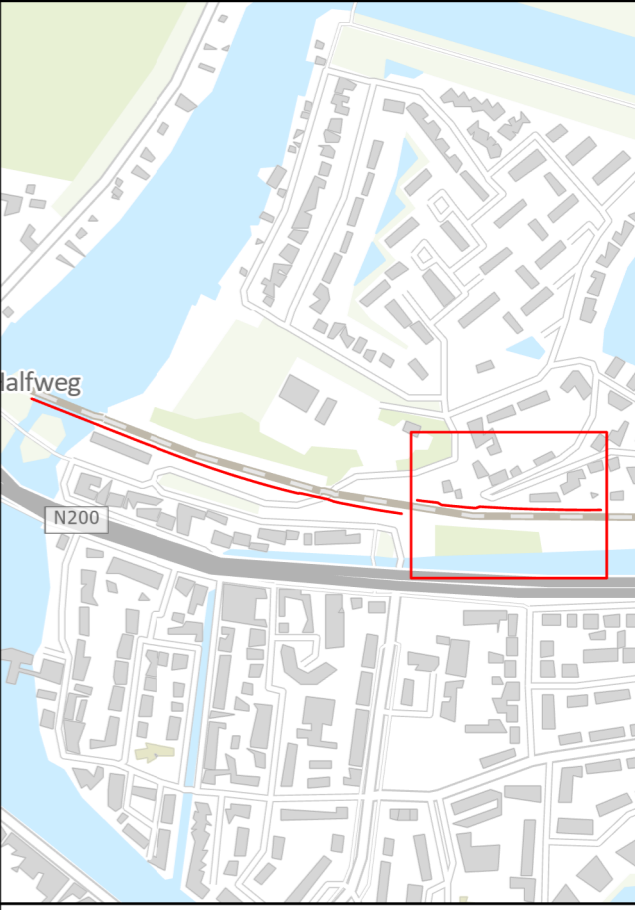

Indicatie ruimtebeslag geluidsmaatregel

Locatie: Dubbele Buurt B

Hoogte schermen

- 1
 - 1.5
 - 2
 - 3
 - 4
- Onderhoudspad
 - Percelen
 - Panden

Deze tekeningen zijn gebaseerd op de inzichten uit januari 2022 en indicatief. Er kunnen geen rechten aan worden ontleend.