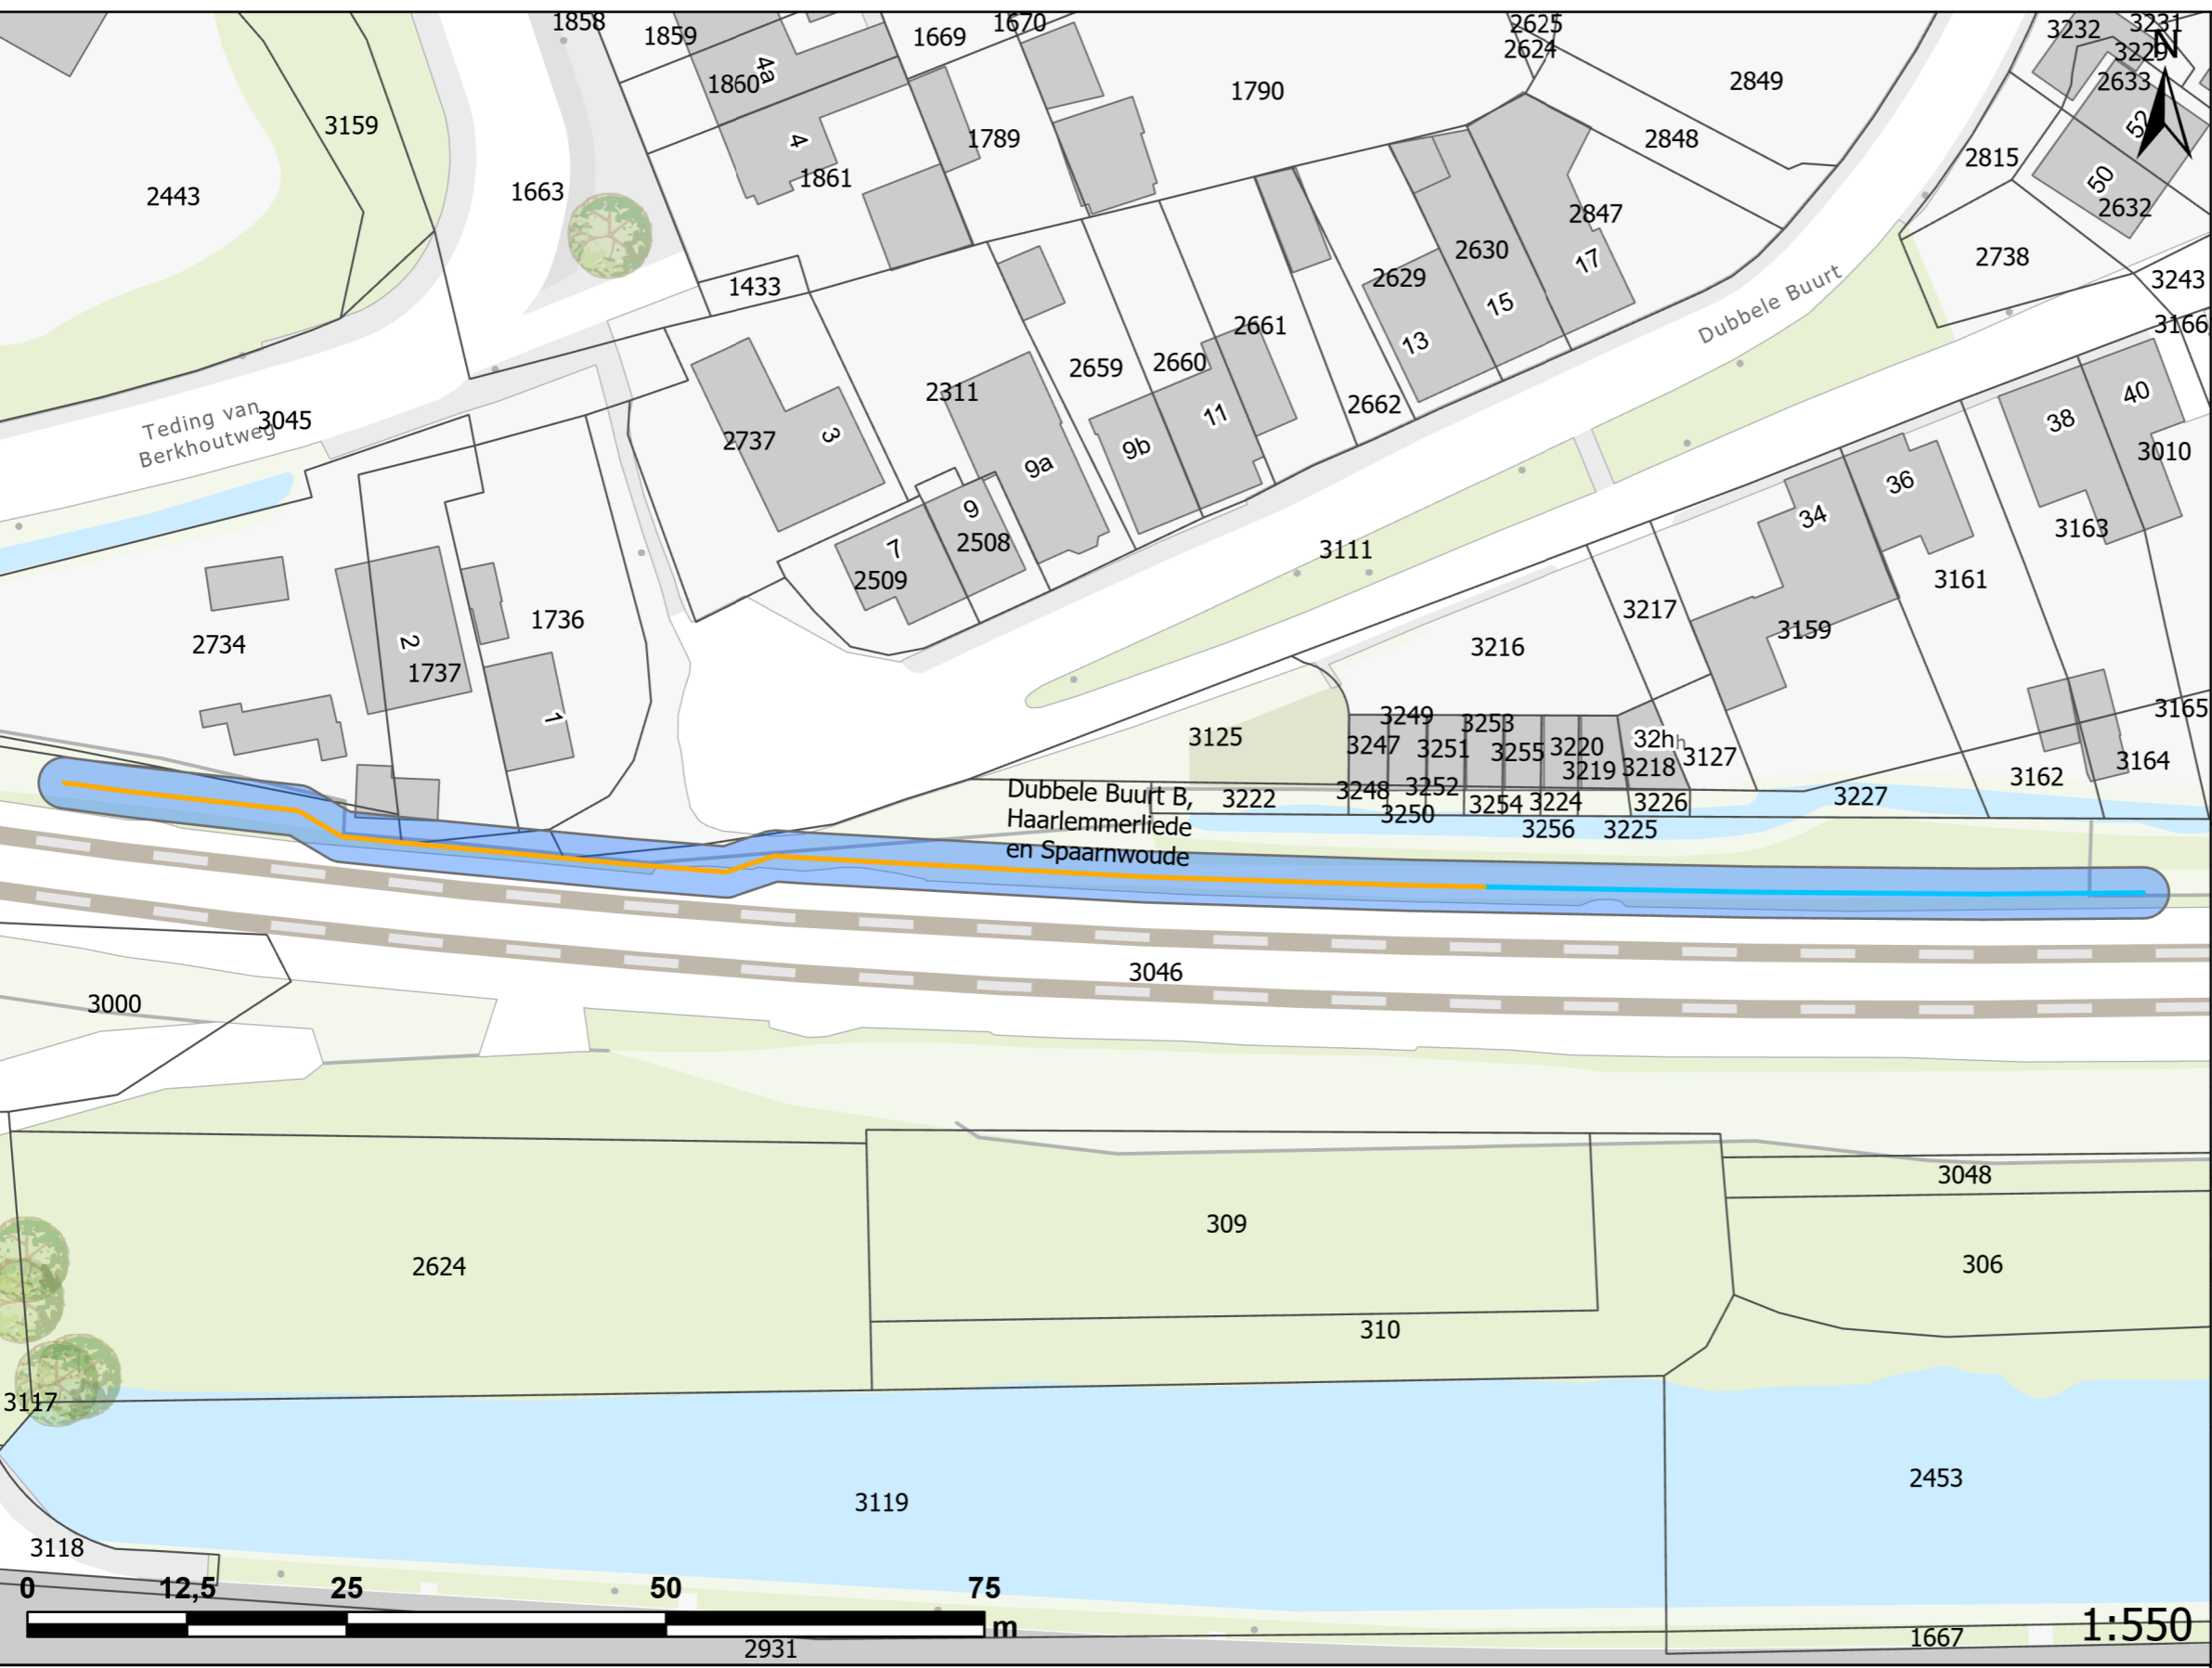

Indicatie ruimtebeslag geluidsmaatregel

Locatie: Dubbele Buurt B

Hoogte schermen

- 1
 - 1.5
 - 2
 - 3
 - 4
- Onderhoudspad
 - Percelen
 - Panden

Deze tekeningen zijn gebaseerd op de inzichten uit januari 2022 en indicatief. Er kunnen geen rechten aan worden ontleend.