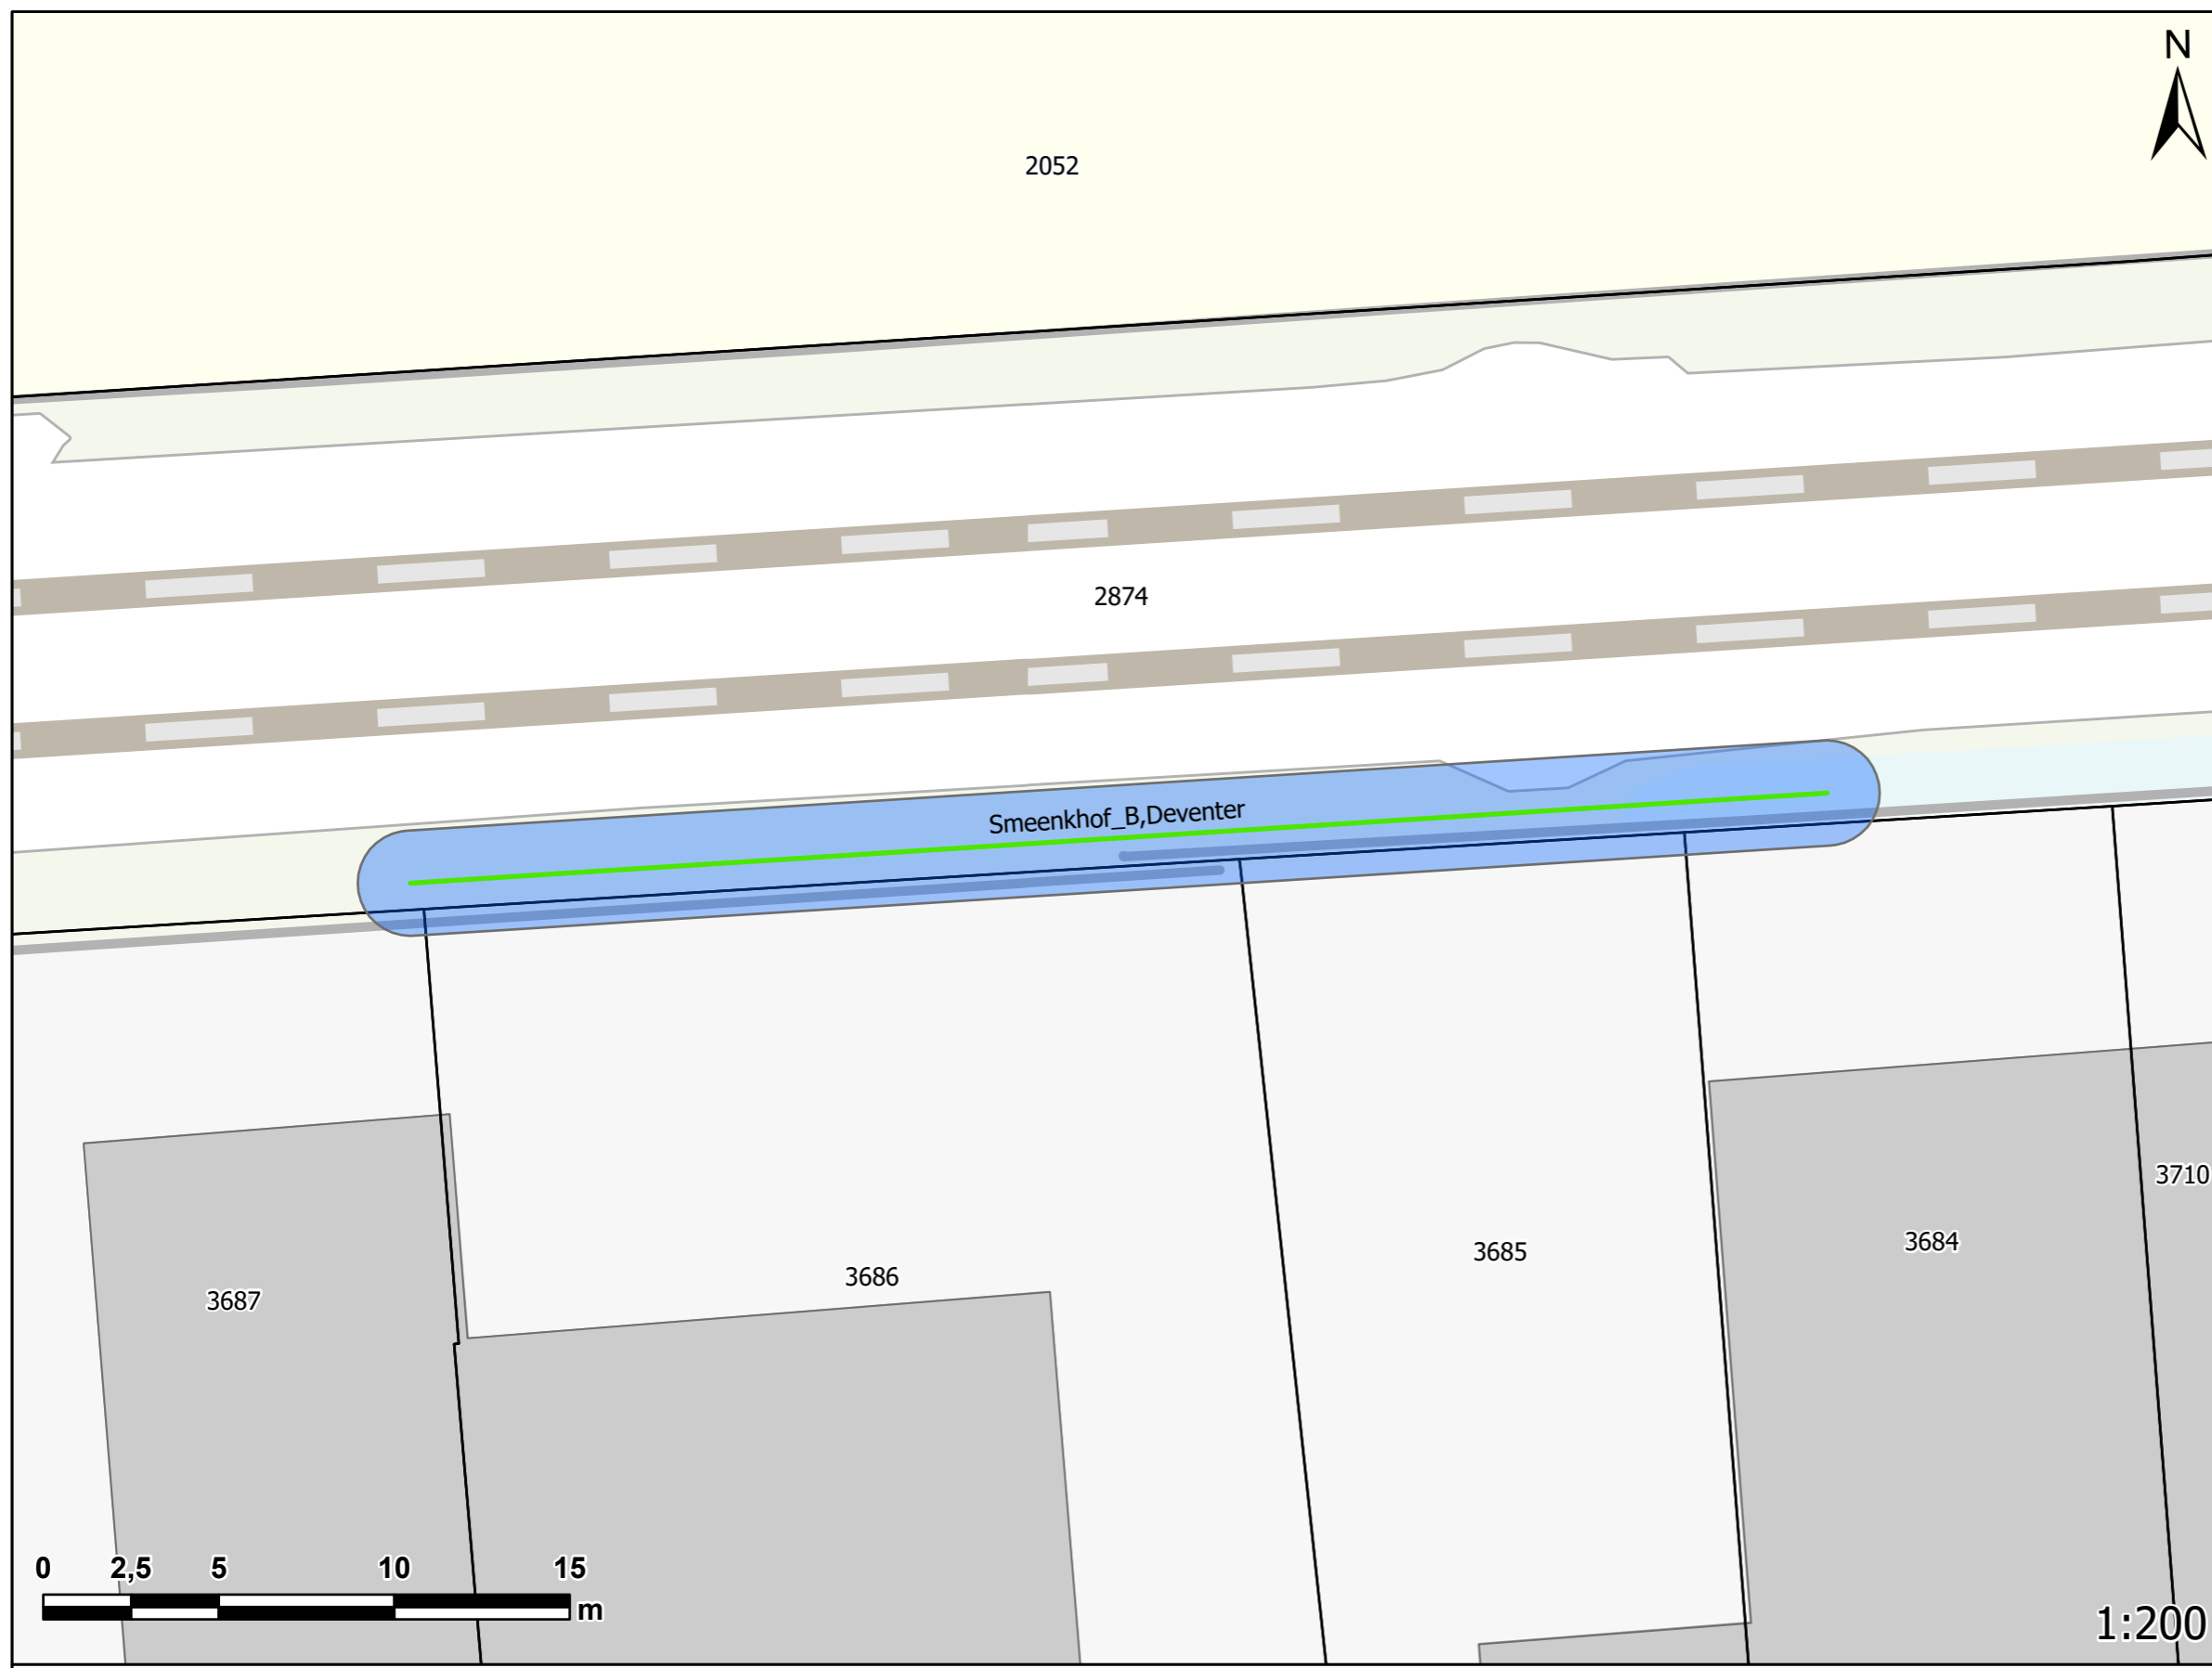

Indicatie ruimtebeslag geluidsmaatregel

Locatie: Smeekhof B
Tekening 1 van 1

!VOORLOPIG ONTWERP SCHERMLOCATIE EN HOOGTE KUNNEN NOG WIJZIGEN!

- Hoogte schermen**
- 1
 - 1.5
 - 2
 - 3
 - 4
- Onderhoudspad
 - Percelen
 - Panden

Deze tekening is gebaseerd op de inzichten uit maart 2023 en indicatief.