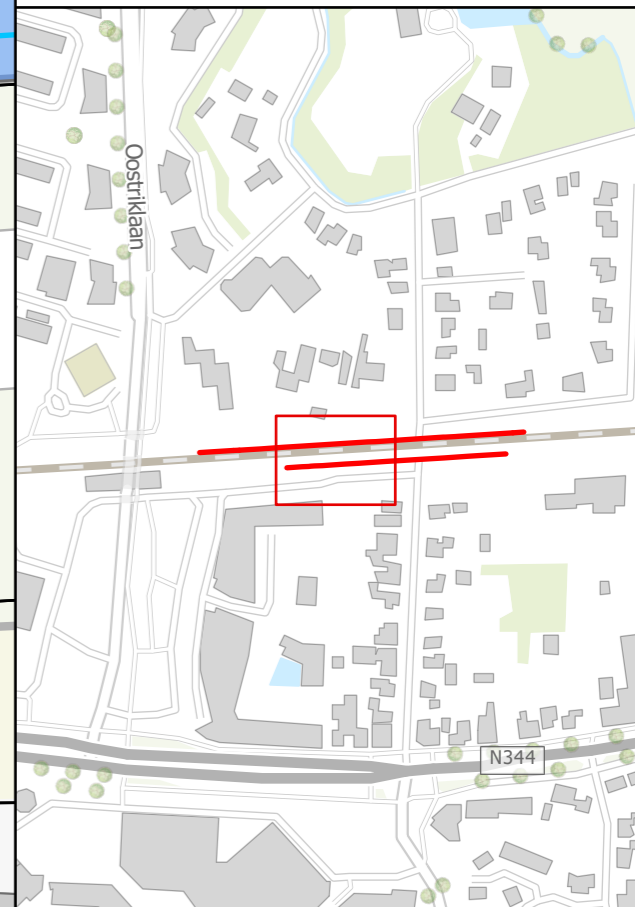

# Indicatie ruimtebeslag geluidsmaatregel

Locatie: Stationsweg B  
Tekening 1 van 2

**!VOORLOPIG ONTWERP SCHERMLOCATIE EN HOOGTE KUNNEN NOG WIJZIGEN!**

- Hoogte schermen**
- 1
  - 1.5
  - 2
  - 3
  - 4
- Onderhoudspad
- Percelen
- Panden

Deze tekening is gebaseerd op de inzichten uit maart 2023 en indicatief.

# Indicatie ruimtebeslag geluidsmaatregel

Locatie: Stationsweg B  
Tekening 2 van 2

**!VOORLOPIG ONTWERP SCHERMLOCATIE EN HOOGTE KUNNEN NOG WIJZIGEN!**

- Hoogte schermen**
- 1
  - 1.5
  - 2
  - 3
  - 4
- Onderhoudspad
  - Percelen
  - Panden

Deze tekening is gebaseerd op de inzichten uit maart 2023 en indicatief.

1:250