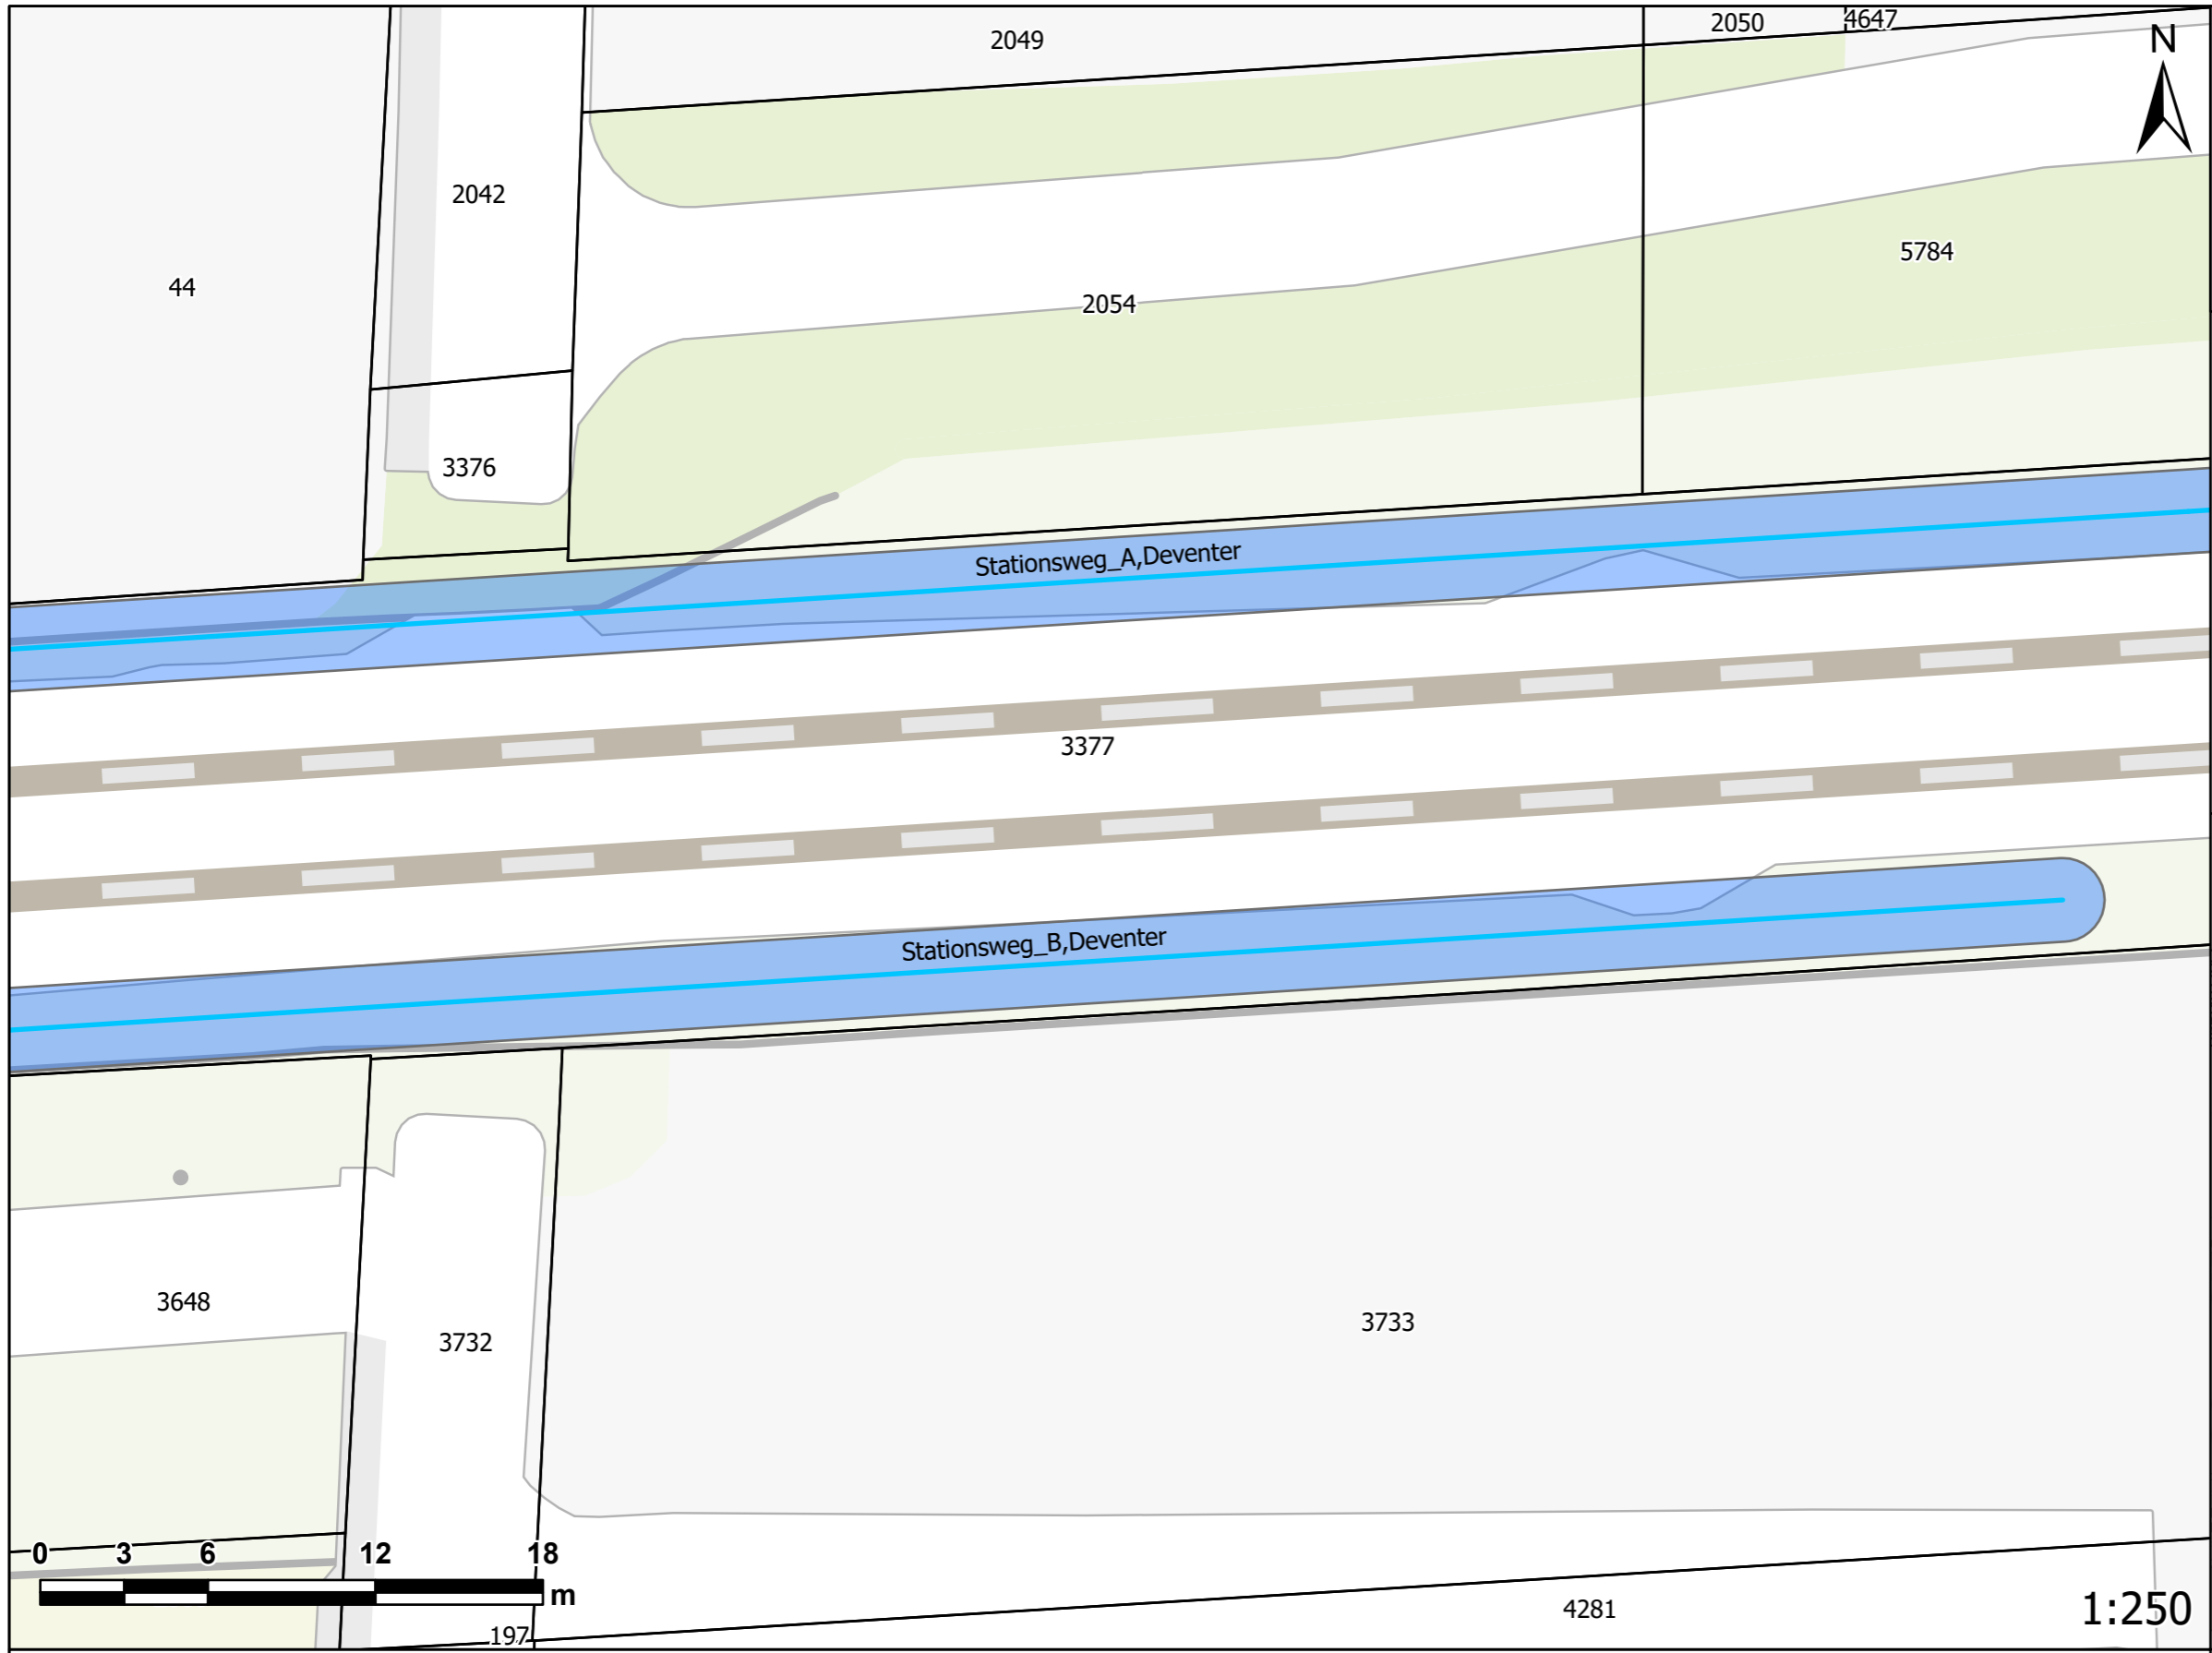

# Indicatie ruimtebeslag geluidsmaatregel

Locatie: Stationsweg B  
Tekening 1 van 2

**!VOORLOPIG ONTWERP SCHERMLOCATIE EN HOOGTE KUNNEN NOG WIJZIGEN!**

- Hoogte schermen**
- 1
  - 1.5
  - 2
  - 3
  - 4
- Onderhoudspad
- Percelen
- Panden

Deze tekening is gebaseerd op de inzichten uit maart 2023 en indicatief.

# Indicatie ruimtebeslag geluidsmaatregel

Locatie: Stationsweg B  
Tekening 2 van 2

**!VOORLOPIG ONTWERP SCHERMLOCATIE EN HOOGTE KUNNEN NOG WIJZIGEN!**

- Hoogte schermen**
- 1
  - 1.5
  - 2
  - 3
  - 4
- Onderhoudspad
  - Percelen
  - Panden

Deze tekening is gebaseerd op de inzichten uit maart 2023 en indicatief.

1:250