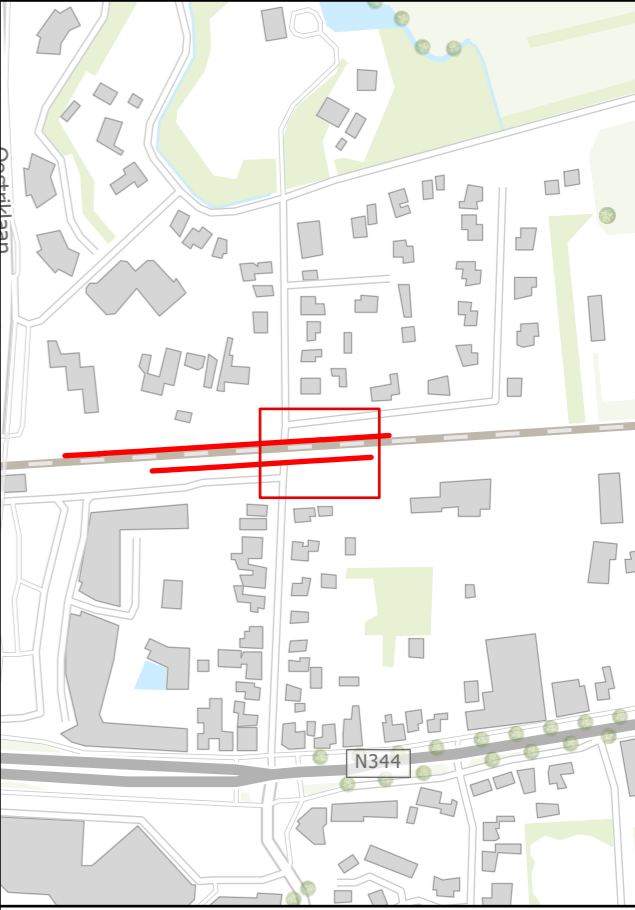

# Indicatie ruimtebeslag geluidsmaatregel

Locatie: Stationsweg B  
Tekening 1 van 2

**!VOORLOPIG ONTWERP SCHERMLOCATIE EN HOOGTE KUNNEN NOG WIJZIGEN!**

- Hoogte schermen**
- 1
  - 1.5
  - 2
  - 3
  - 4
- Onderhoudspad
- Percelen
- Panden

Deze tekening is gebaseerd op de inzichten uit maart 2023 en indicatief.

# Indicatie ruimtebeslag geluidsmaatregel

Locatie: Stationsweg B  
Tekening 2 van 2

**!VOORLOPIG ONTWERP SCHERMLOCATIE EN HOOGTE KUNNEN NOG WIJZIGEN!**

- Hoogte schermen**
- 1
  - 1.5
  - 2
  - 3
  - 4
- Onderhoudspad
  - Percelen
  - Panden