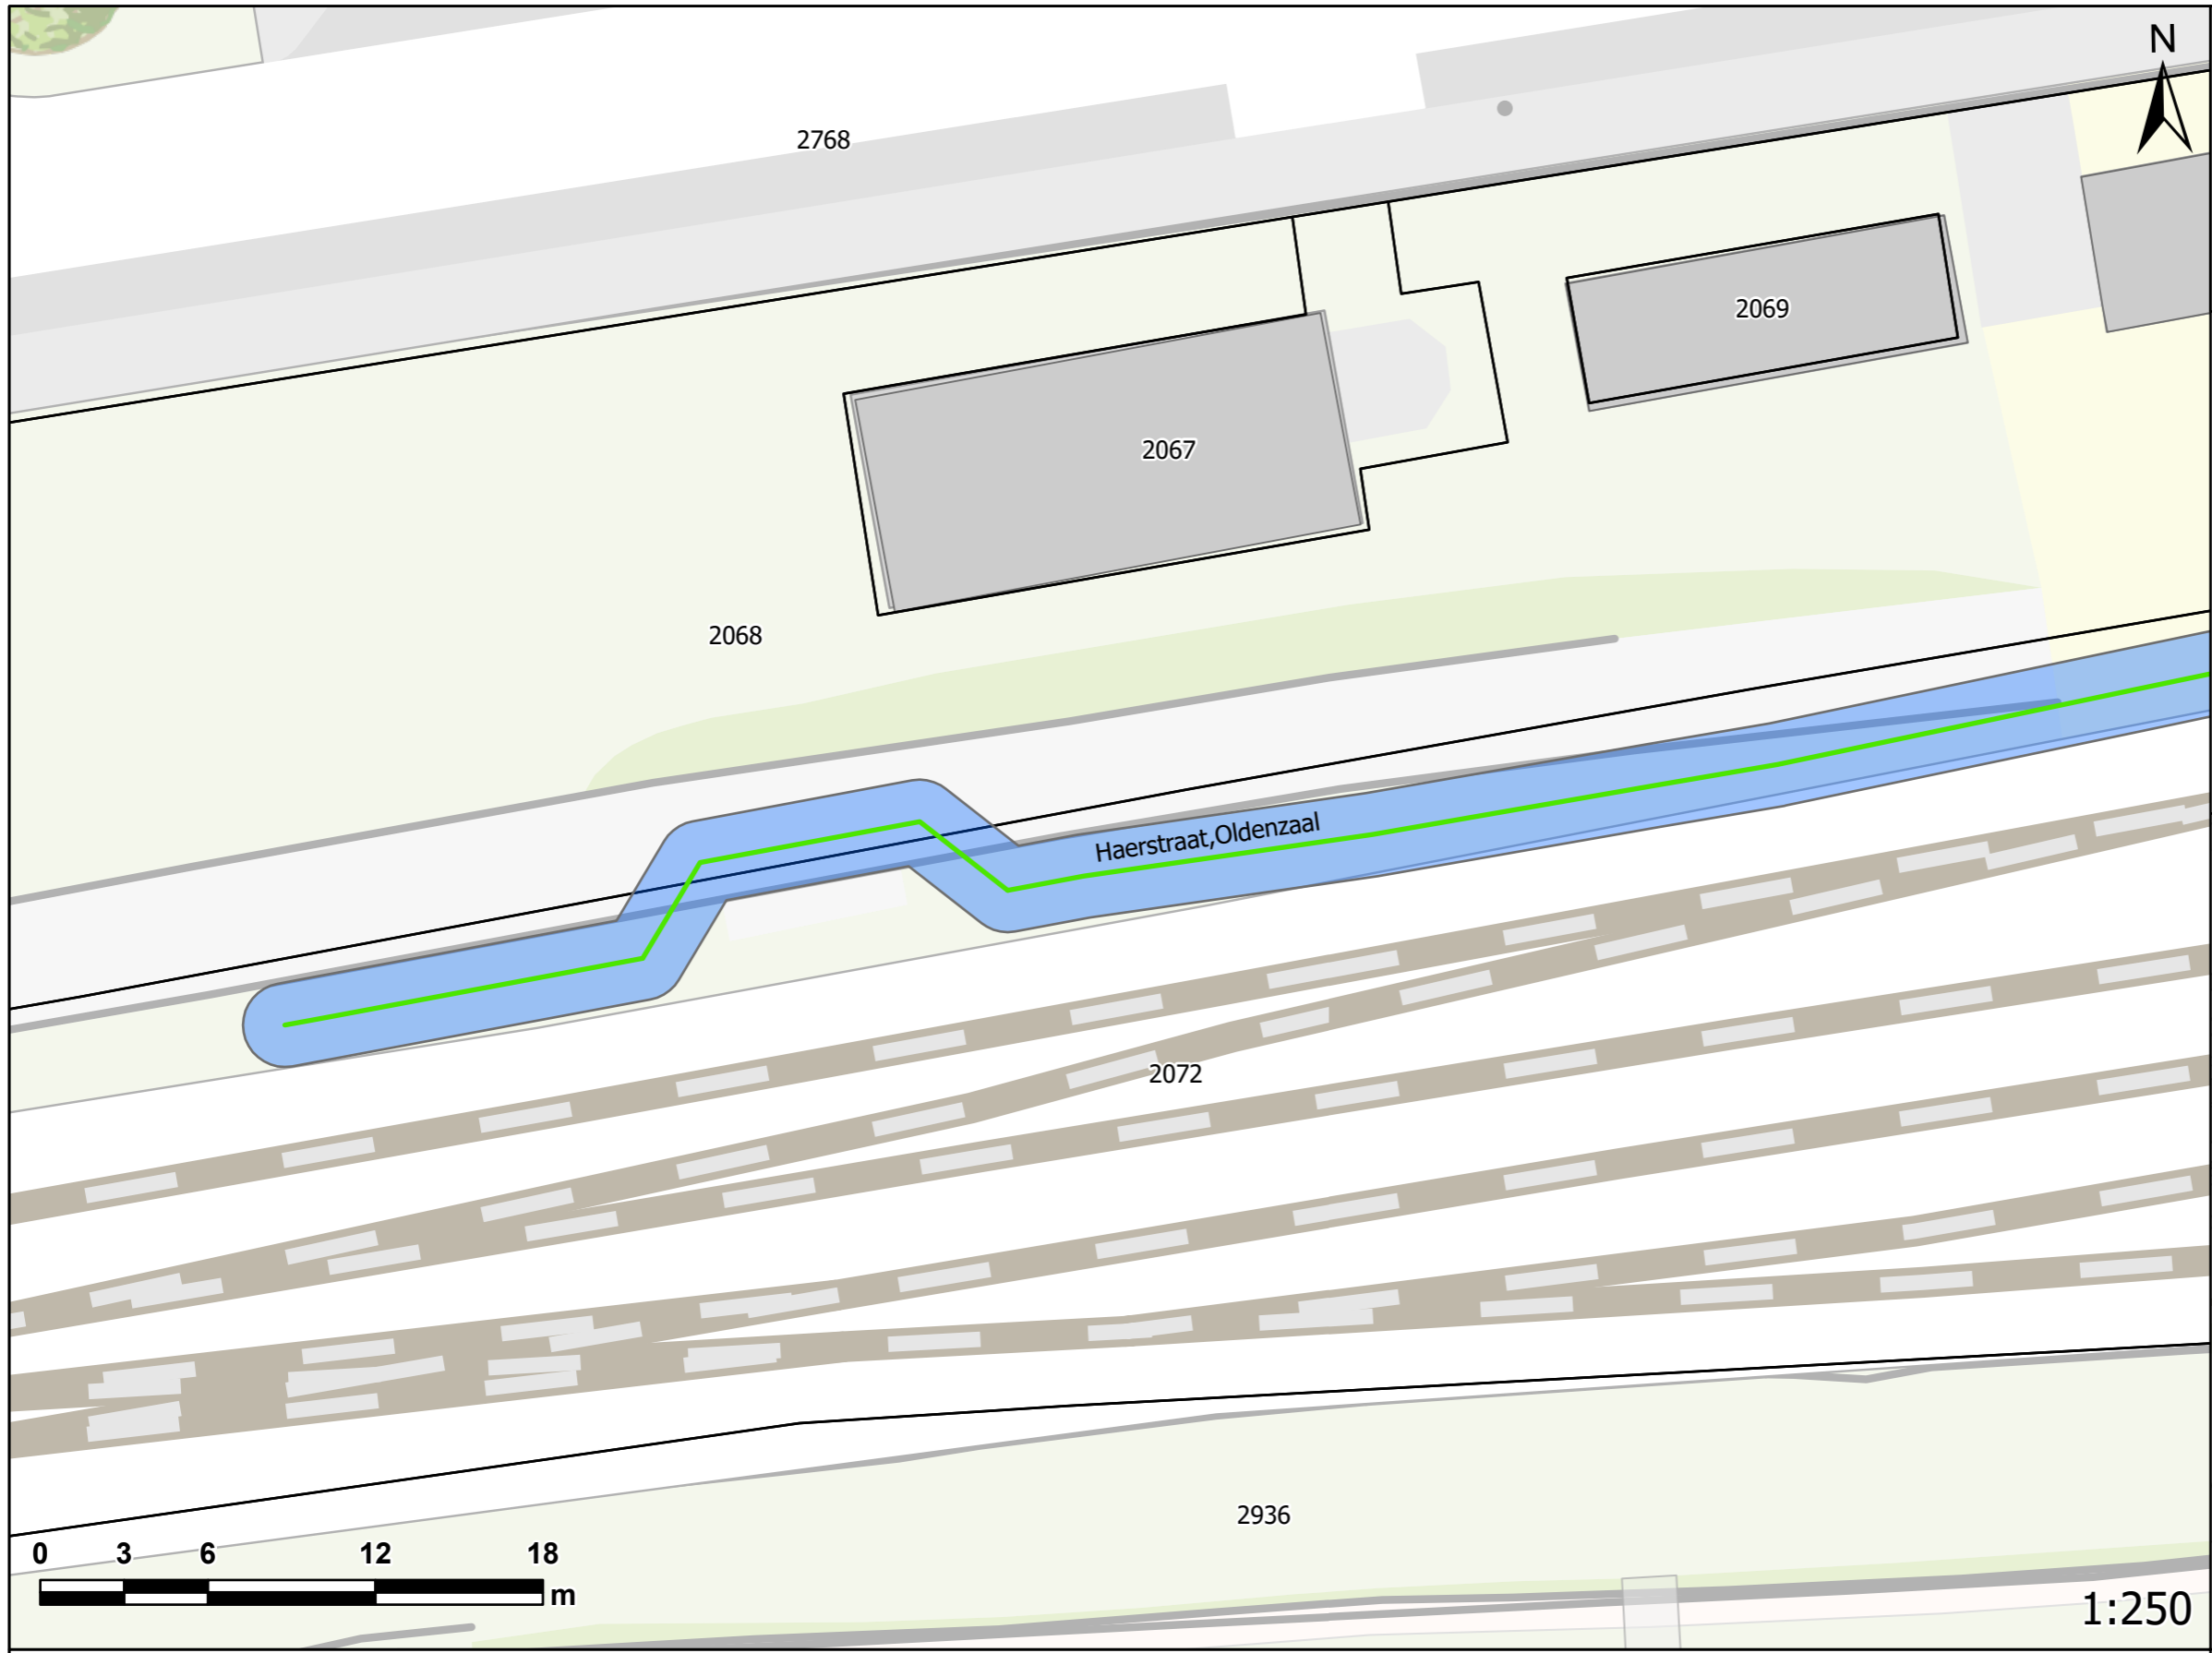

Indicatie ruimtebeslag geluidsmaatregel

Locatie: Haerstraat
Tekening 1 van 2

!VOORLOPIG ONTWERP SCHERMLOCATIE EN HOOGTE KUNNEN NOG WIJZIGEN!

1:250

- | | |
|-----------------|---------------|
| Hoogte schermen | Onderhoudspad |
| 1 | Percelen |
| 1.5 | Panden |
| 2 | |
| 3 | |
| 4 | |

Deze tekening is gebaseerd op de inzichten uit maart 2023 en indicatief.

Indicatie ruimtebeslag geluidsmaatregel

Locatie: Haerstraat
Tekening 2 van 2

!VOORLOPIG ONTWERP SCHERMLOCATIE EN HOOGTE KUNNEN NOG WIJZIGEN!

- Hoogte schermen**
- 1
 - 1.5
 - 2
 - 3
 - 4
- Onderhoudspad
- Percelen
- Panden

1:250

Deze tekening is gebaseerd op de inzichten uit maart 2023 en indicatief.