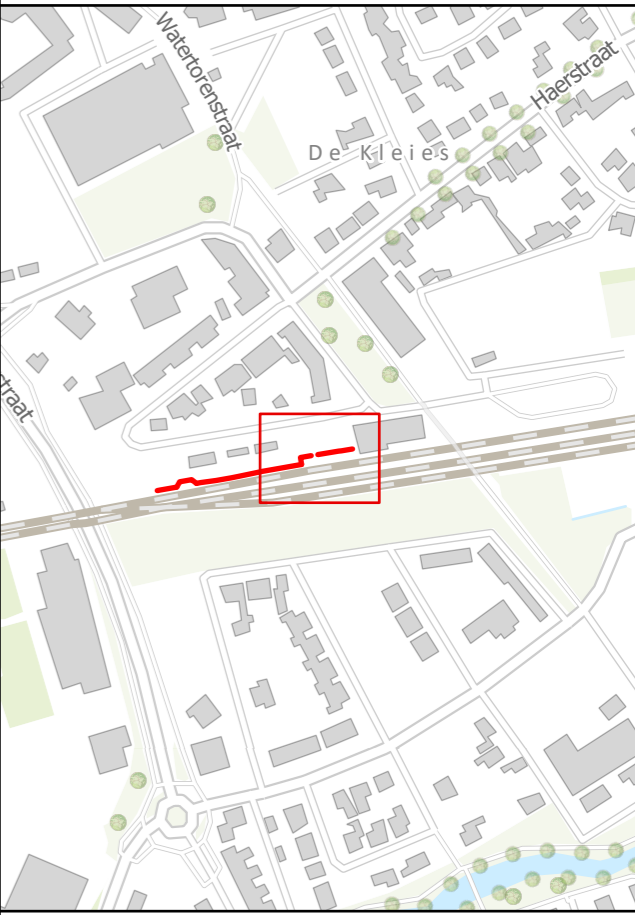

Indicatie ruimtebeslag geluidsmaatregel

Locatie: Haerstraat
Tekening 1 van 2

!VOORLOPIG ONTWERP SCHERMLOCATIE EN HOOGTE KUNNEN NOG WIJZIGEN!

1:250

- | | |
|-----------------|---------------|
| Hoogte schermen | Onderhoudspad |
| 1 | Percelen |
| 1.5 | Panden |
| 2 | |
| 3 | |
| 4 | |

Deze tekening is gebaseerd op de inzichten uit maart 2023 en indicatief.

Indicatie ruimtebeslag geluidsmaatregel

Locatie: Haerstraat
Tekening 2 van 2

!VOORLOPIG ONTWERP SCHERMLOCATIE EN HOOGTE KUNNEN NOG WIJZIGEN!