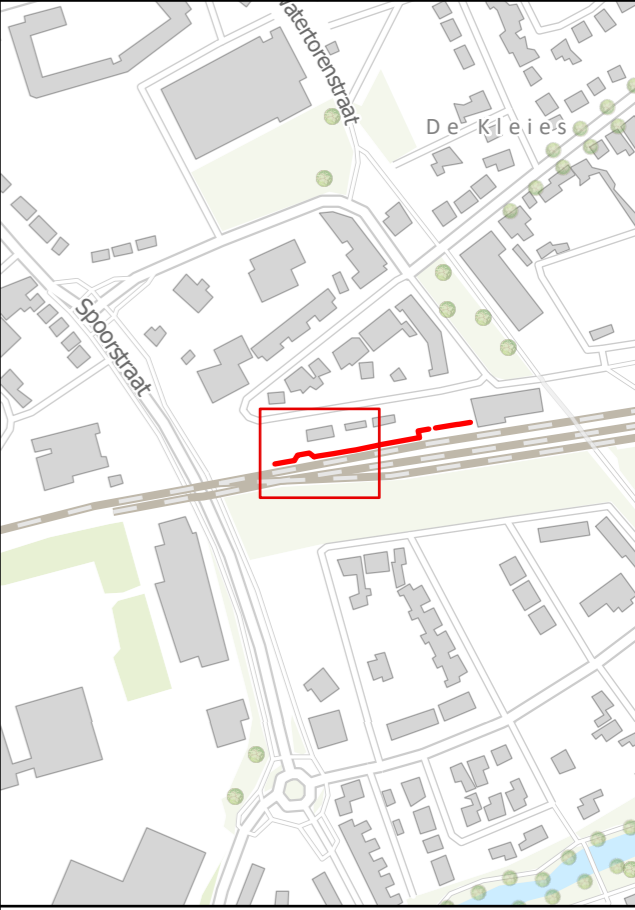

Indicatie ruimtebeslag geluidsmaatregel

Locatie: Haerstraat
Tekening 1 van 2

!VOORLOPIG ONTWERP SCHERMLOCATIE EN HOOGTE KUNNEN NOG WIJZIGEN!

1:250

- | | |
|-----------------|---------------|
| Hoogte schermen | Onderhoudspad |
| 1 | Percelen |
| 1.5 | Panden |
| 2 | |
| 3 | |
| 4 | |

Deze tekening is gebaseerd op de inzichten uit maart 2023 en indicatief.

Indicatie ruimtebeslag geluidsmaatregel

Locatie: Haerstraat
Tekening 2 van 2

!VOORLOPIG ONTWERP SCHERMLOCATIE EN HOOGTE KUNNEN NOG WIJZIGEN!