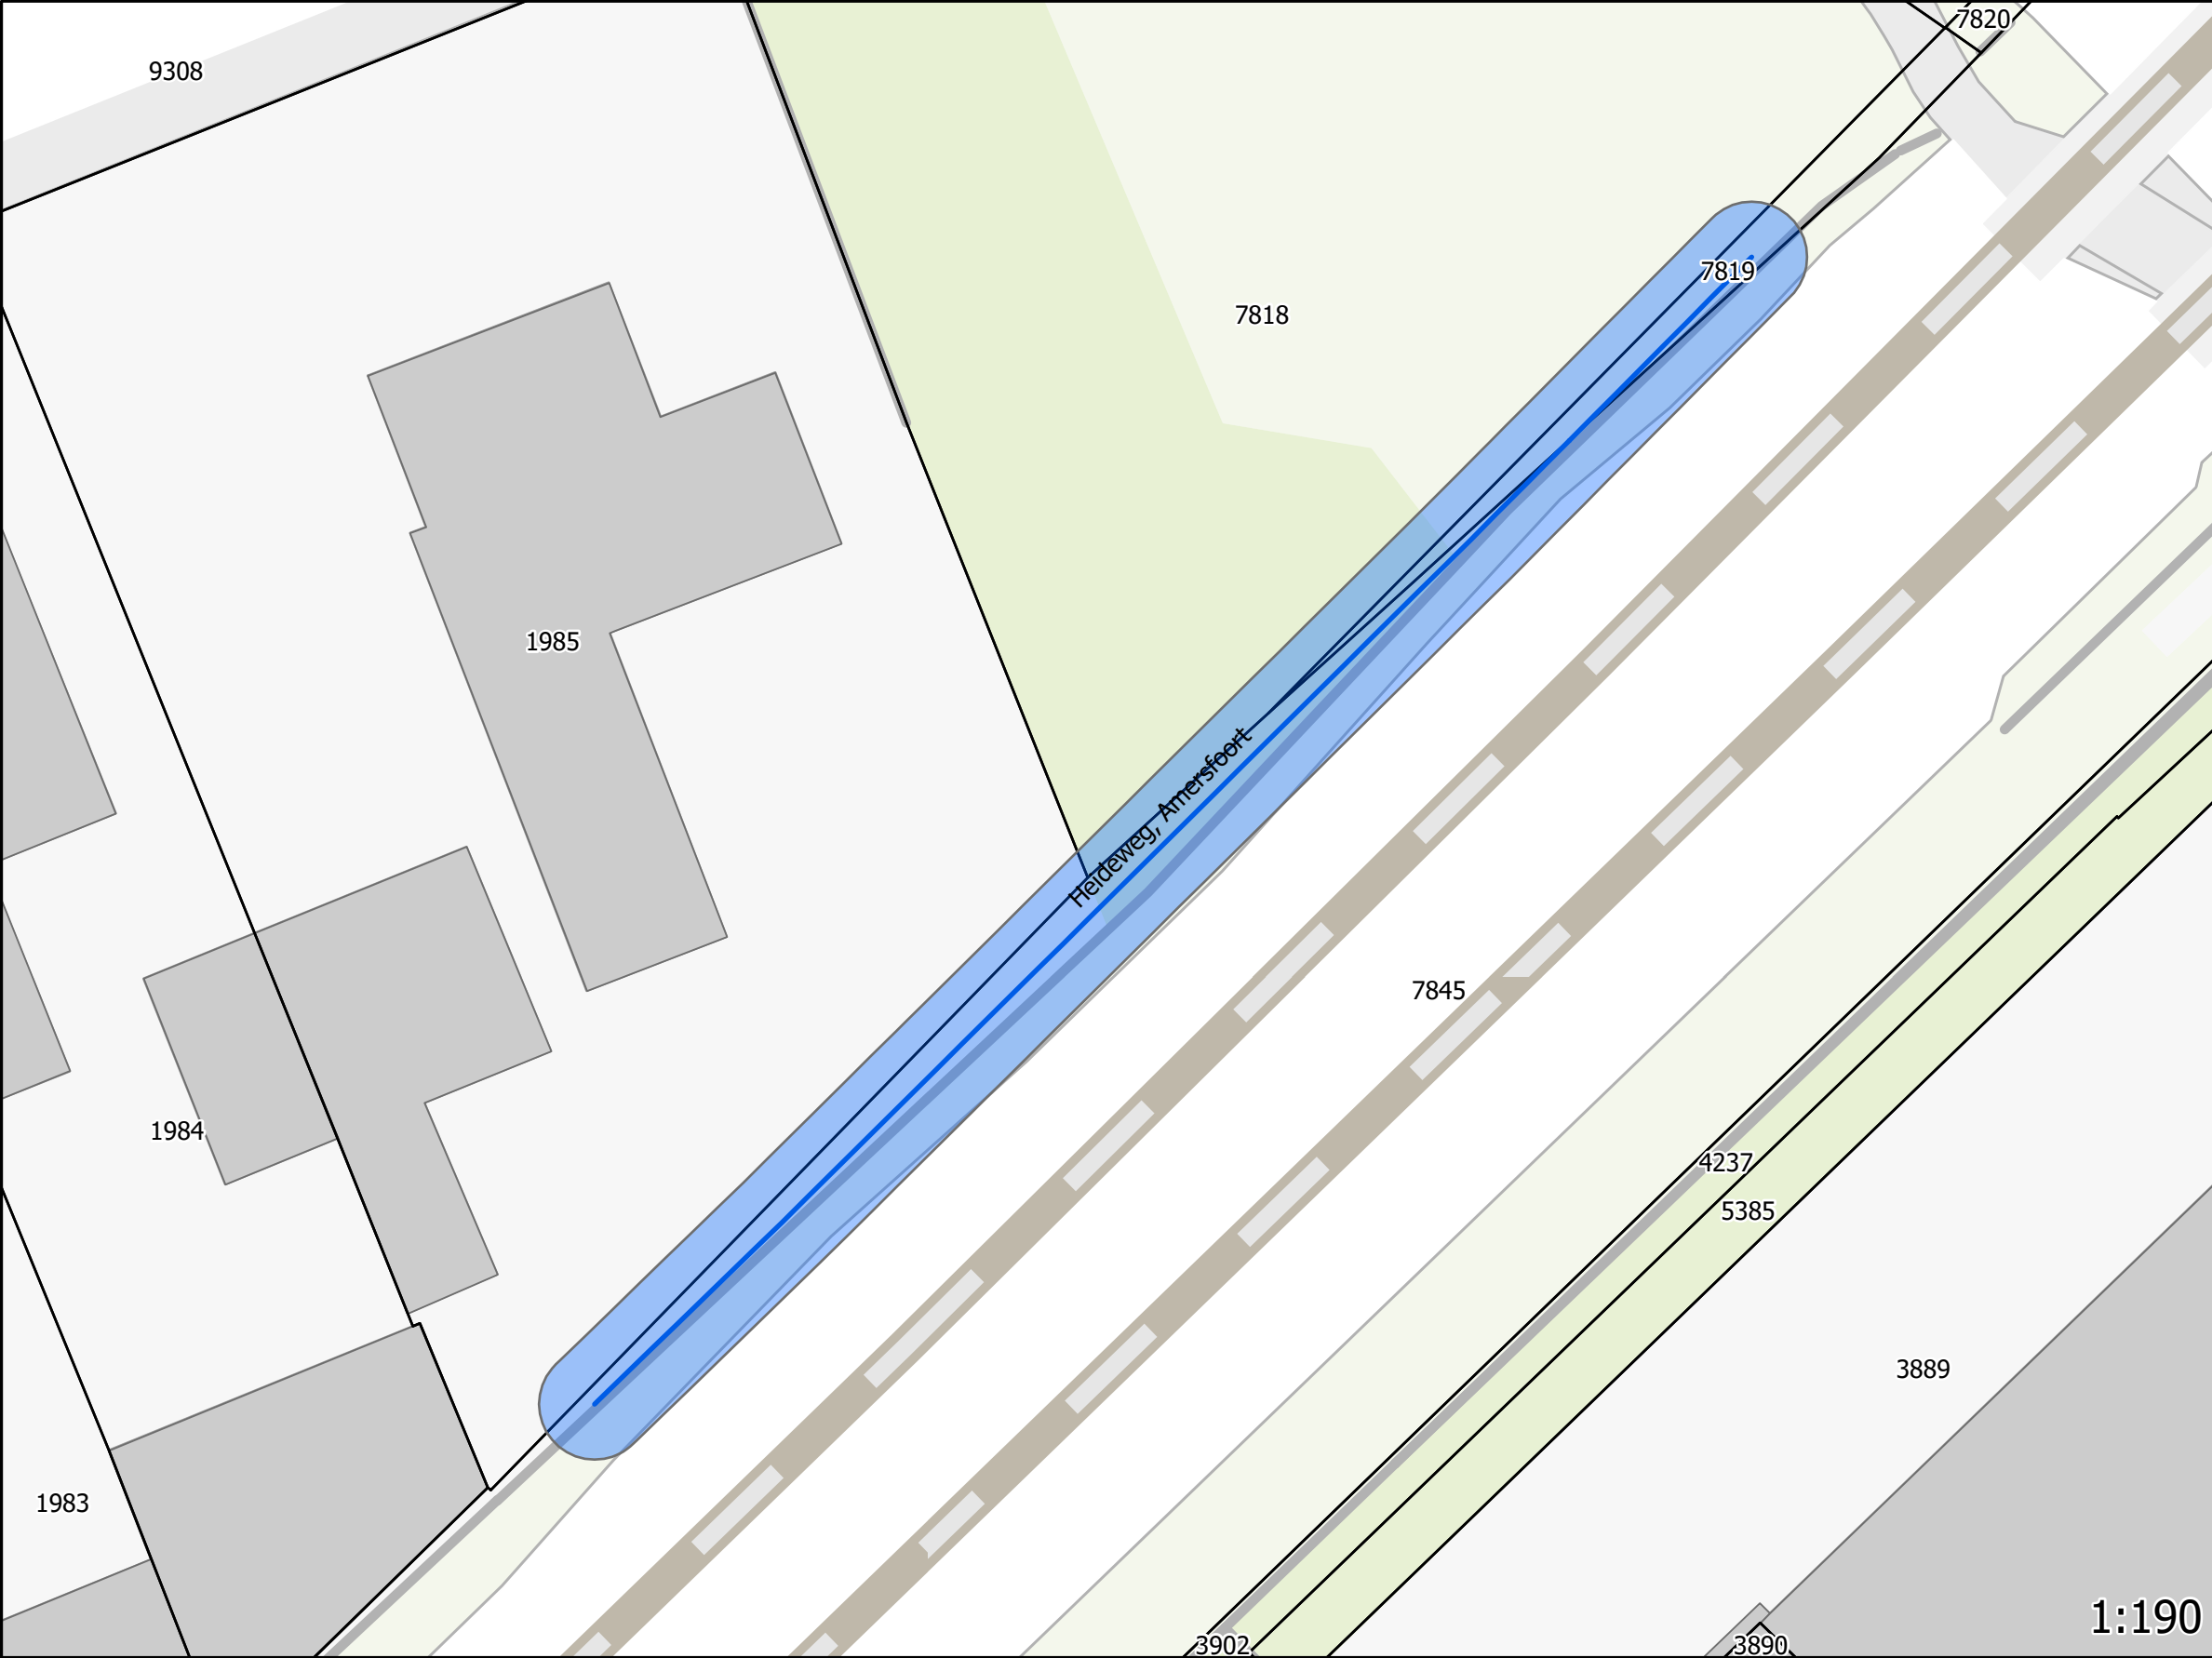

Indicatie ruimtebeslag geluidsmaatregel

Locatie: Heideweg
Tekening 1 van 1

**!VOORLOPIG ONTWERP
SCHERMLOCATIE EN
HOOGTE KUNNEN NOG
WIJZIGEN! ,**

- Hoogte schermen**
- 1
 - 1.5
 - 2
 - 3
 - 4
 - 5
- Onderhoudspad**
- Percelen
 - Panden

Deze tekening is gebaseerd op de
inzichten uit maart 2023 en indicatief.