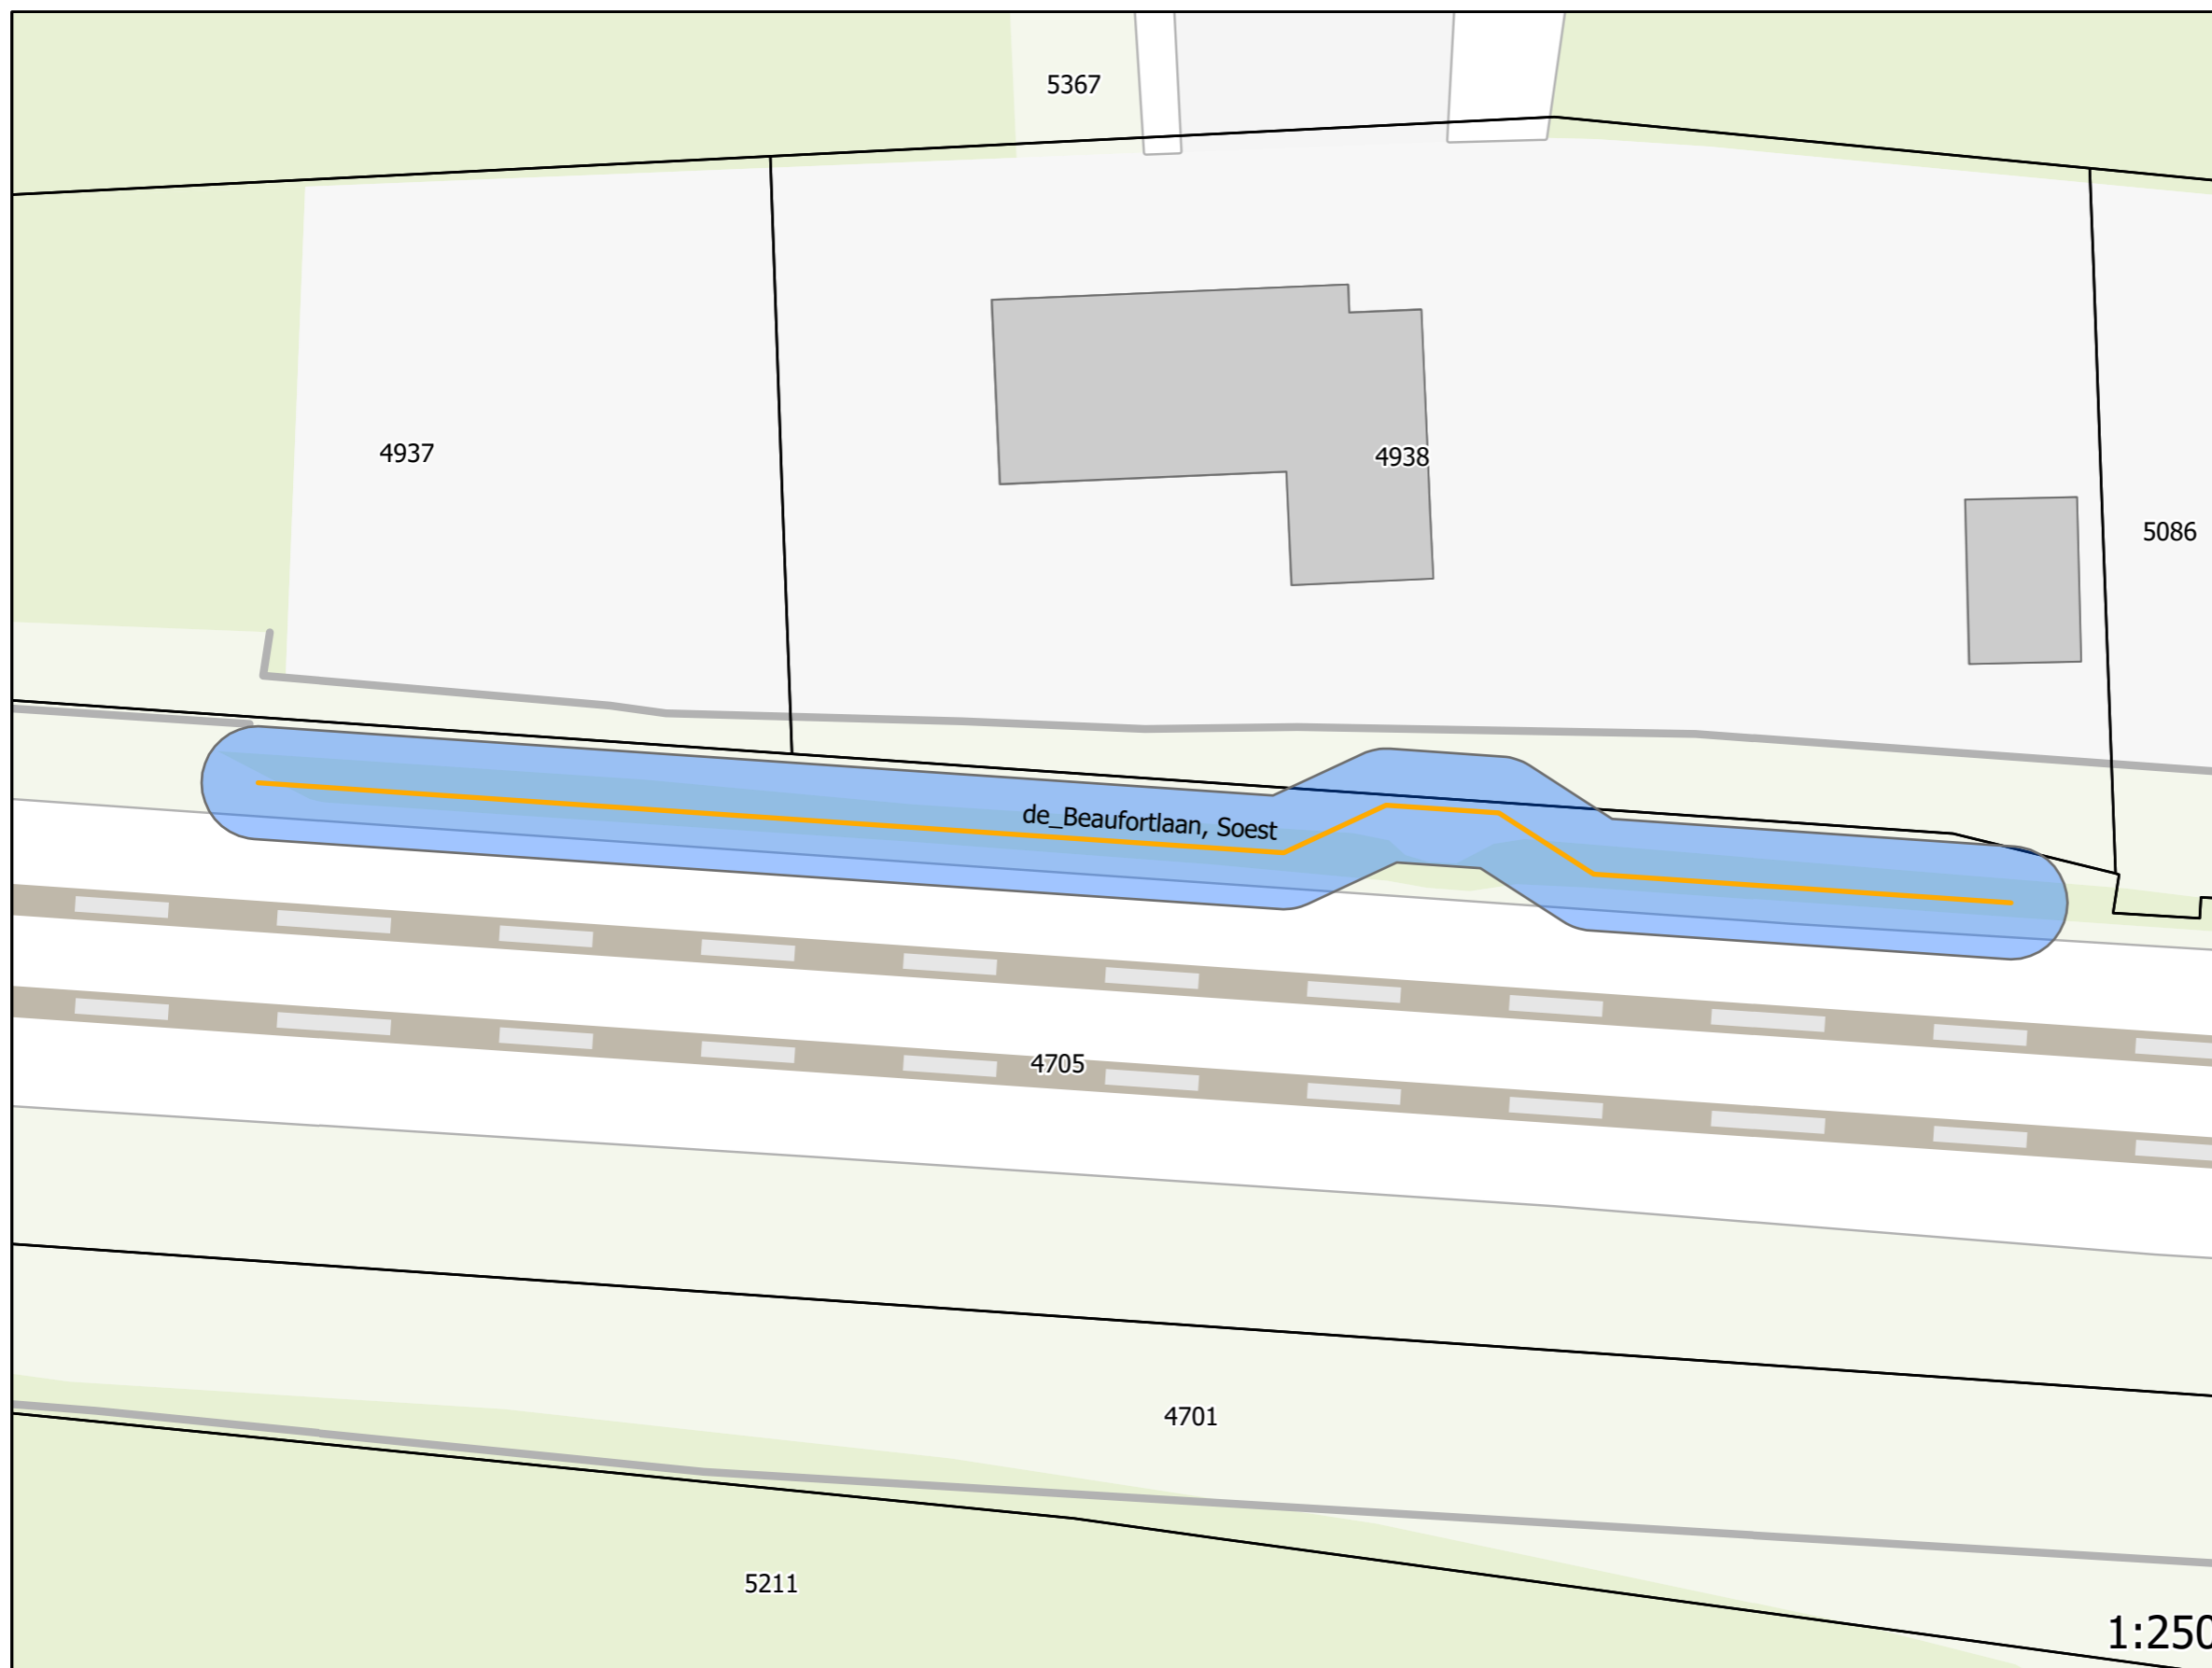

Indicatie ruimtebeslag geluidsmaatregel

Locatie: de Beaufortlaan
Tekening 1 van 1

**!VOORLOPIG ONTWERP
SCHERMLOCATIE EN
HOOGTE KUNNEN NOG
WIJZIGEN! ,**

- | | |
|-----------------|---------------|
| Hoogte schermen | Onderhoudspad |
| 1 | Percelen |
| 1.5 | Panden |
| 2 | |
| 3 | |
| 4 | |
| 5 | |

Deze tekening is gebaseerd op de
inzichten uit maart 2023 en indicatief.