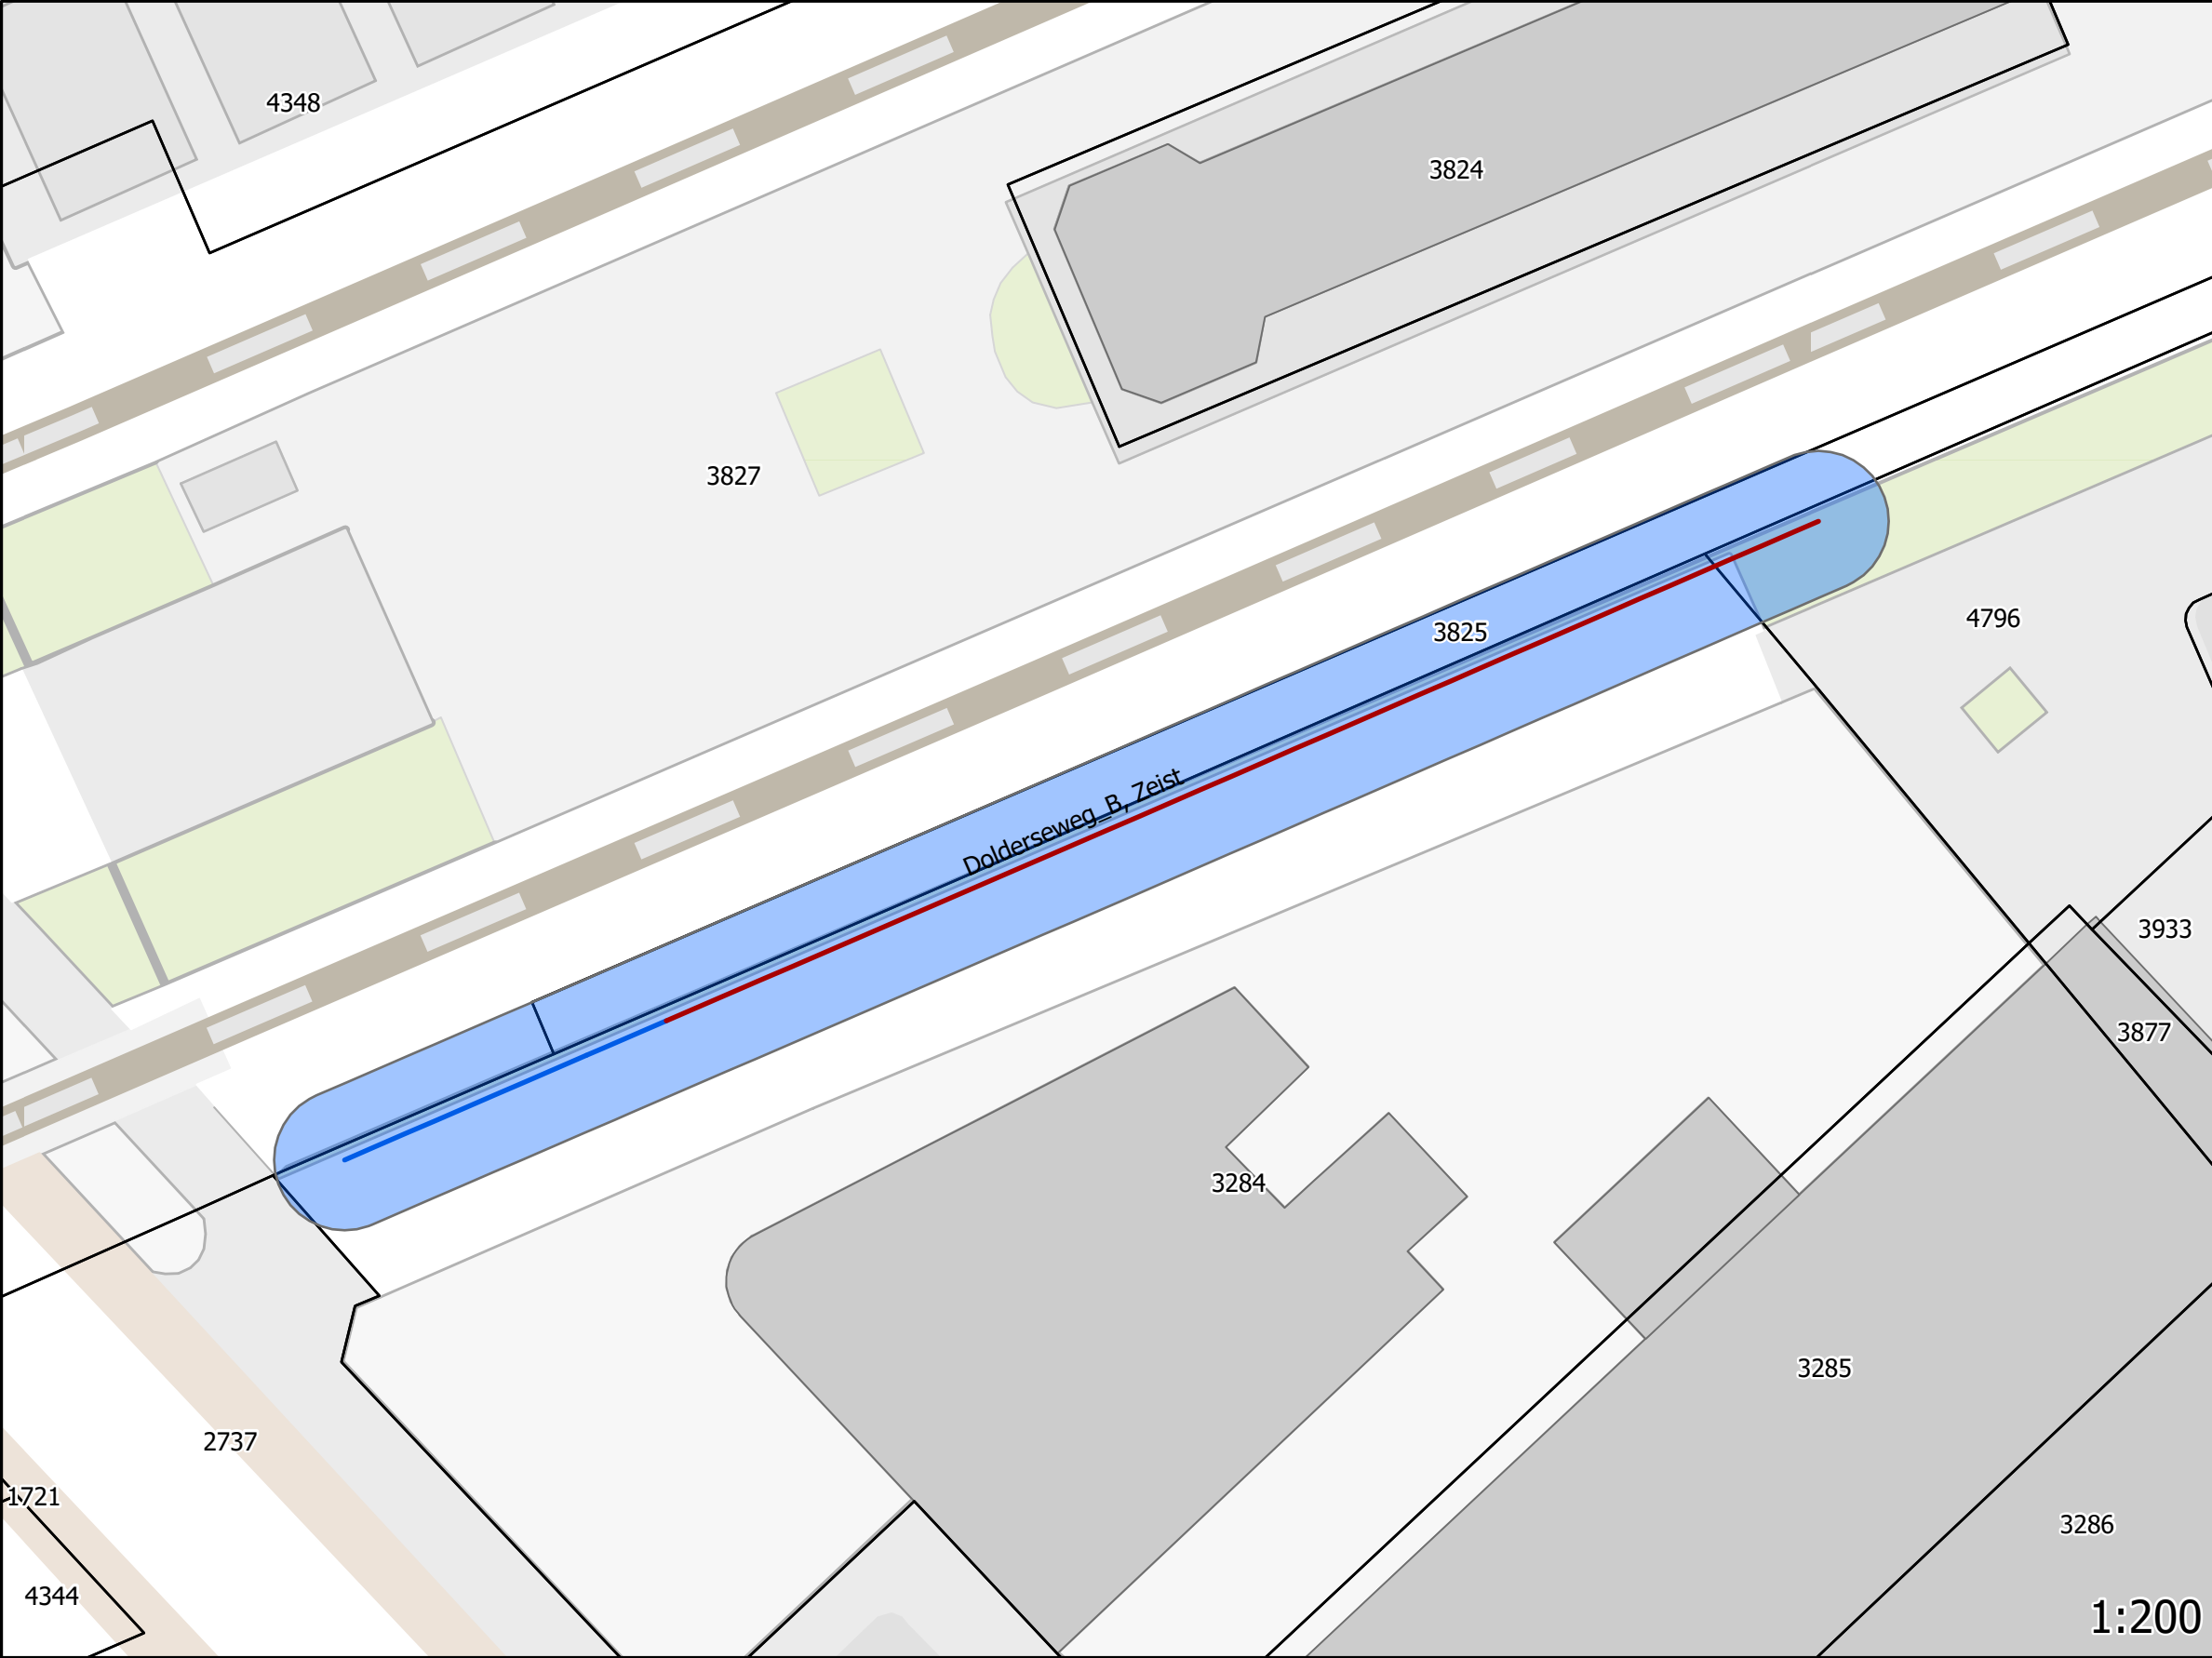

Indicatie ruimtebeslag geluidsmaatregel

Locatie: Dolderseweg B
Tekening 1 van 1

**!VOORLOPIG ONTWERP
SCHERMLOCATIE EN
HOOGTE KUNNEN NOG
WIJZIGEN! ,**

1:200

- Hoogte schermen**
- 1
 - 1.5
 - 2
 - 3
 - 4
 - 5
- Onderhoudspad**
- Percelen
 - Panden

Deze tekening is gebaseerd op de
inzichten uit maart 2023 en indicatief.