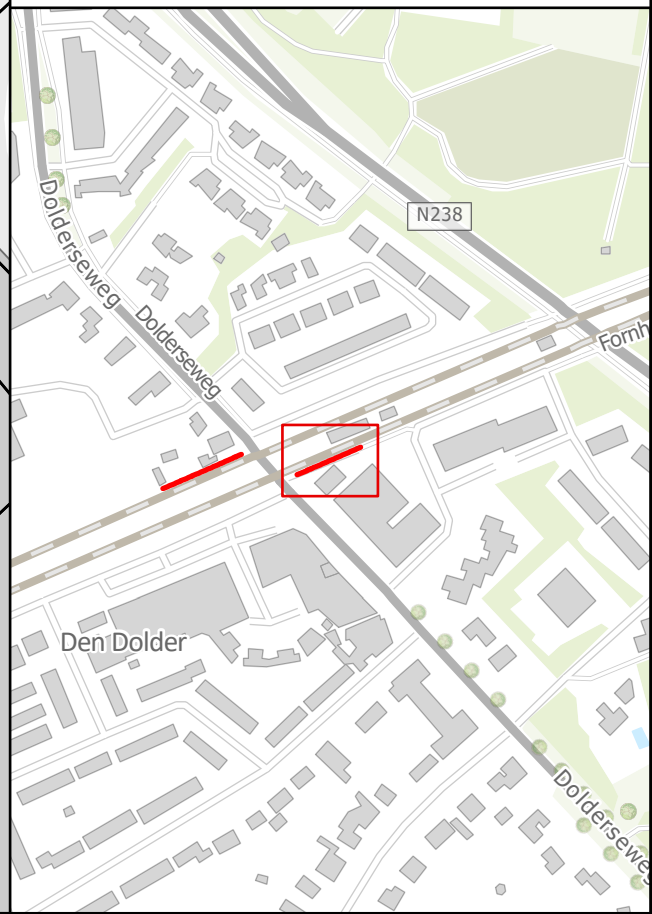

Indicatie ruimtebeslag geluidsmaatregel

Locatie: Dolderseweg B
Tekening 1 van 1

**!VOORLOPIG ONTWERP
SCHERMLOCATIE EN
HOOGTE KUNNEN NOG
WIJZIGEN! ,**

1:200

- Hoogte schermen**
- 1
 - 1.5
 - 2
 - 3
 - 4
 - 5
- Onderhoudspad**
- Percelen
 - Panden