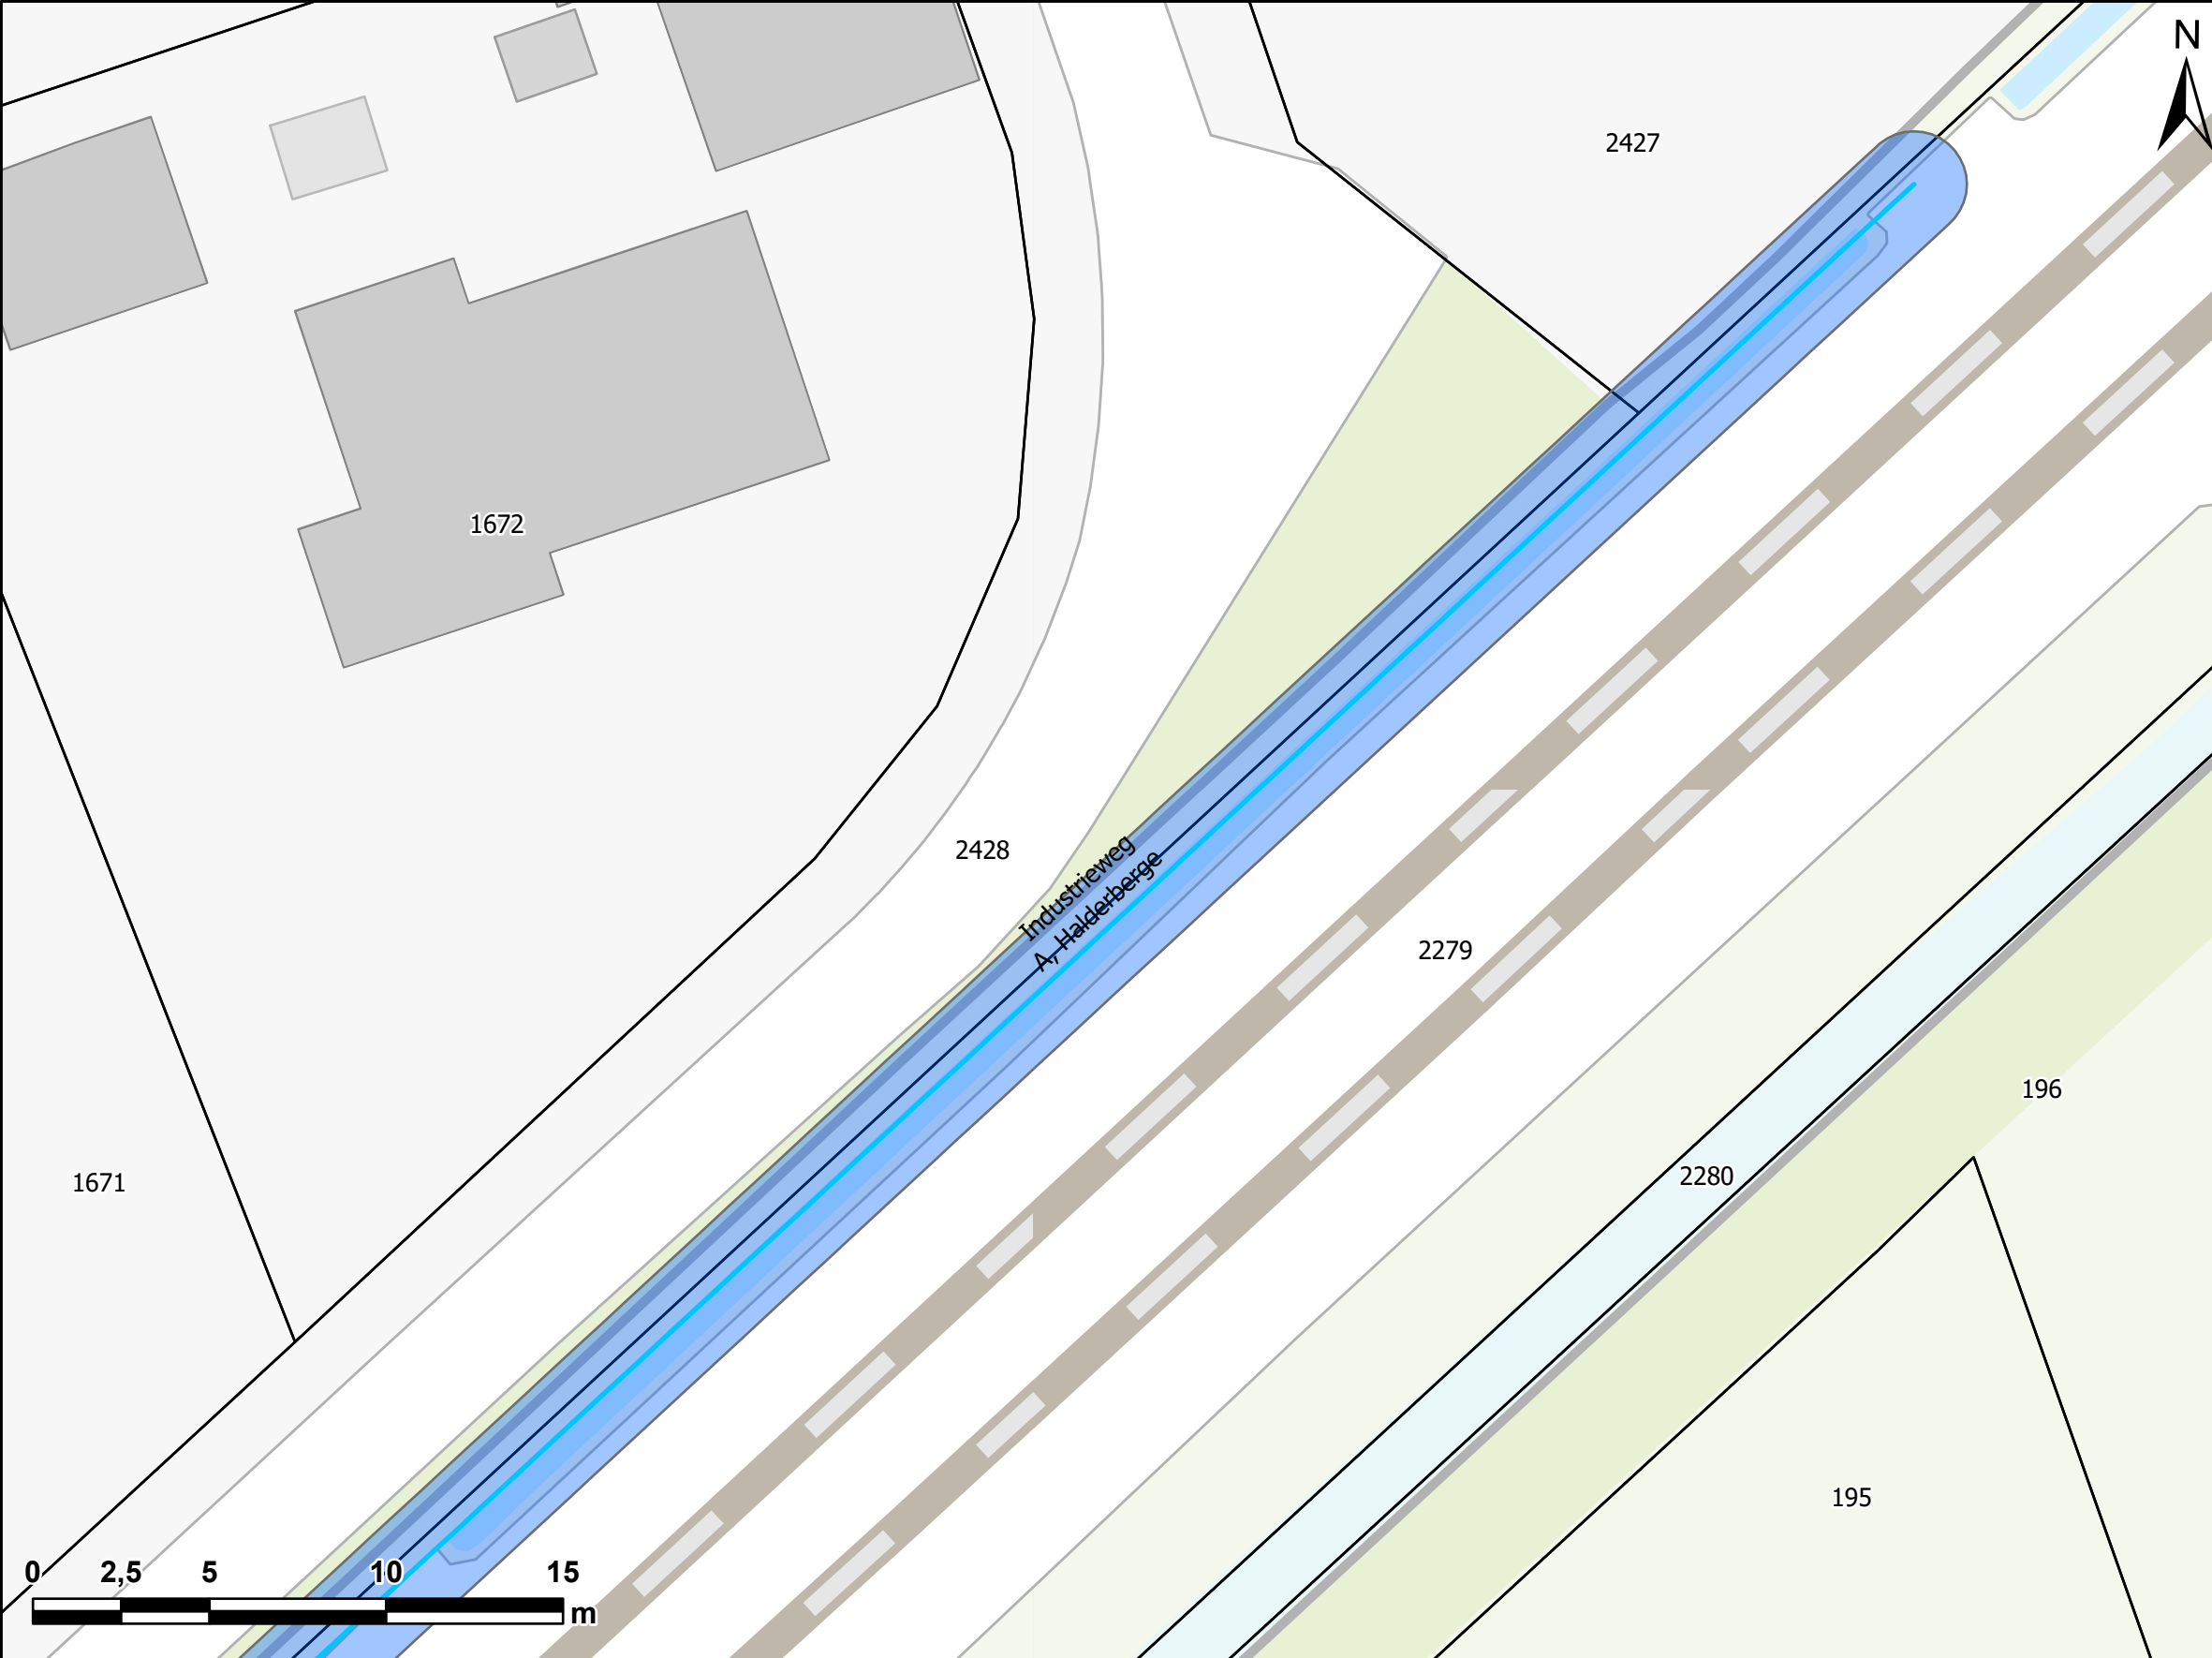

# Indicatie ruimtebeslag geluidsmaatregel

Locatie: Industrieweg A

Tekening 1 van 2

**!VOORLOPIG ONTWERP  
SCHERMLOCATIE EN  
HOOGTE KUNNEN NOG  
WIJZIGEN!**

- Hoogte schermen**
- 1
  - 1.5
  - 2
  - 3
- Onderhoudspad**
- Percelen
  - Panden

# Indicatie ruimtebeslag geluidsmaatregel

Locatie: Industrieweg A

Tekening 2 van 2

**!VOORLOPIG ONTWERP  
SCHERMLOCATIE EN  
HOOGTE KUNNEN NOG  
WIJZIGEN!**

- Hoogte schermen**
- 1
  - 1.5
  - 2
  - 3
- Onderhoudspad**
- Percelen
  - Panden