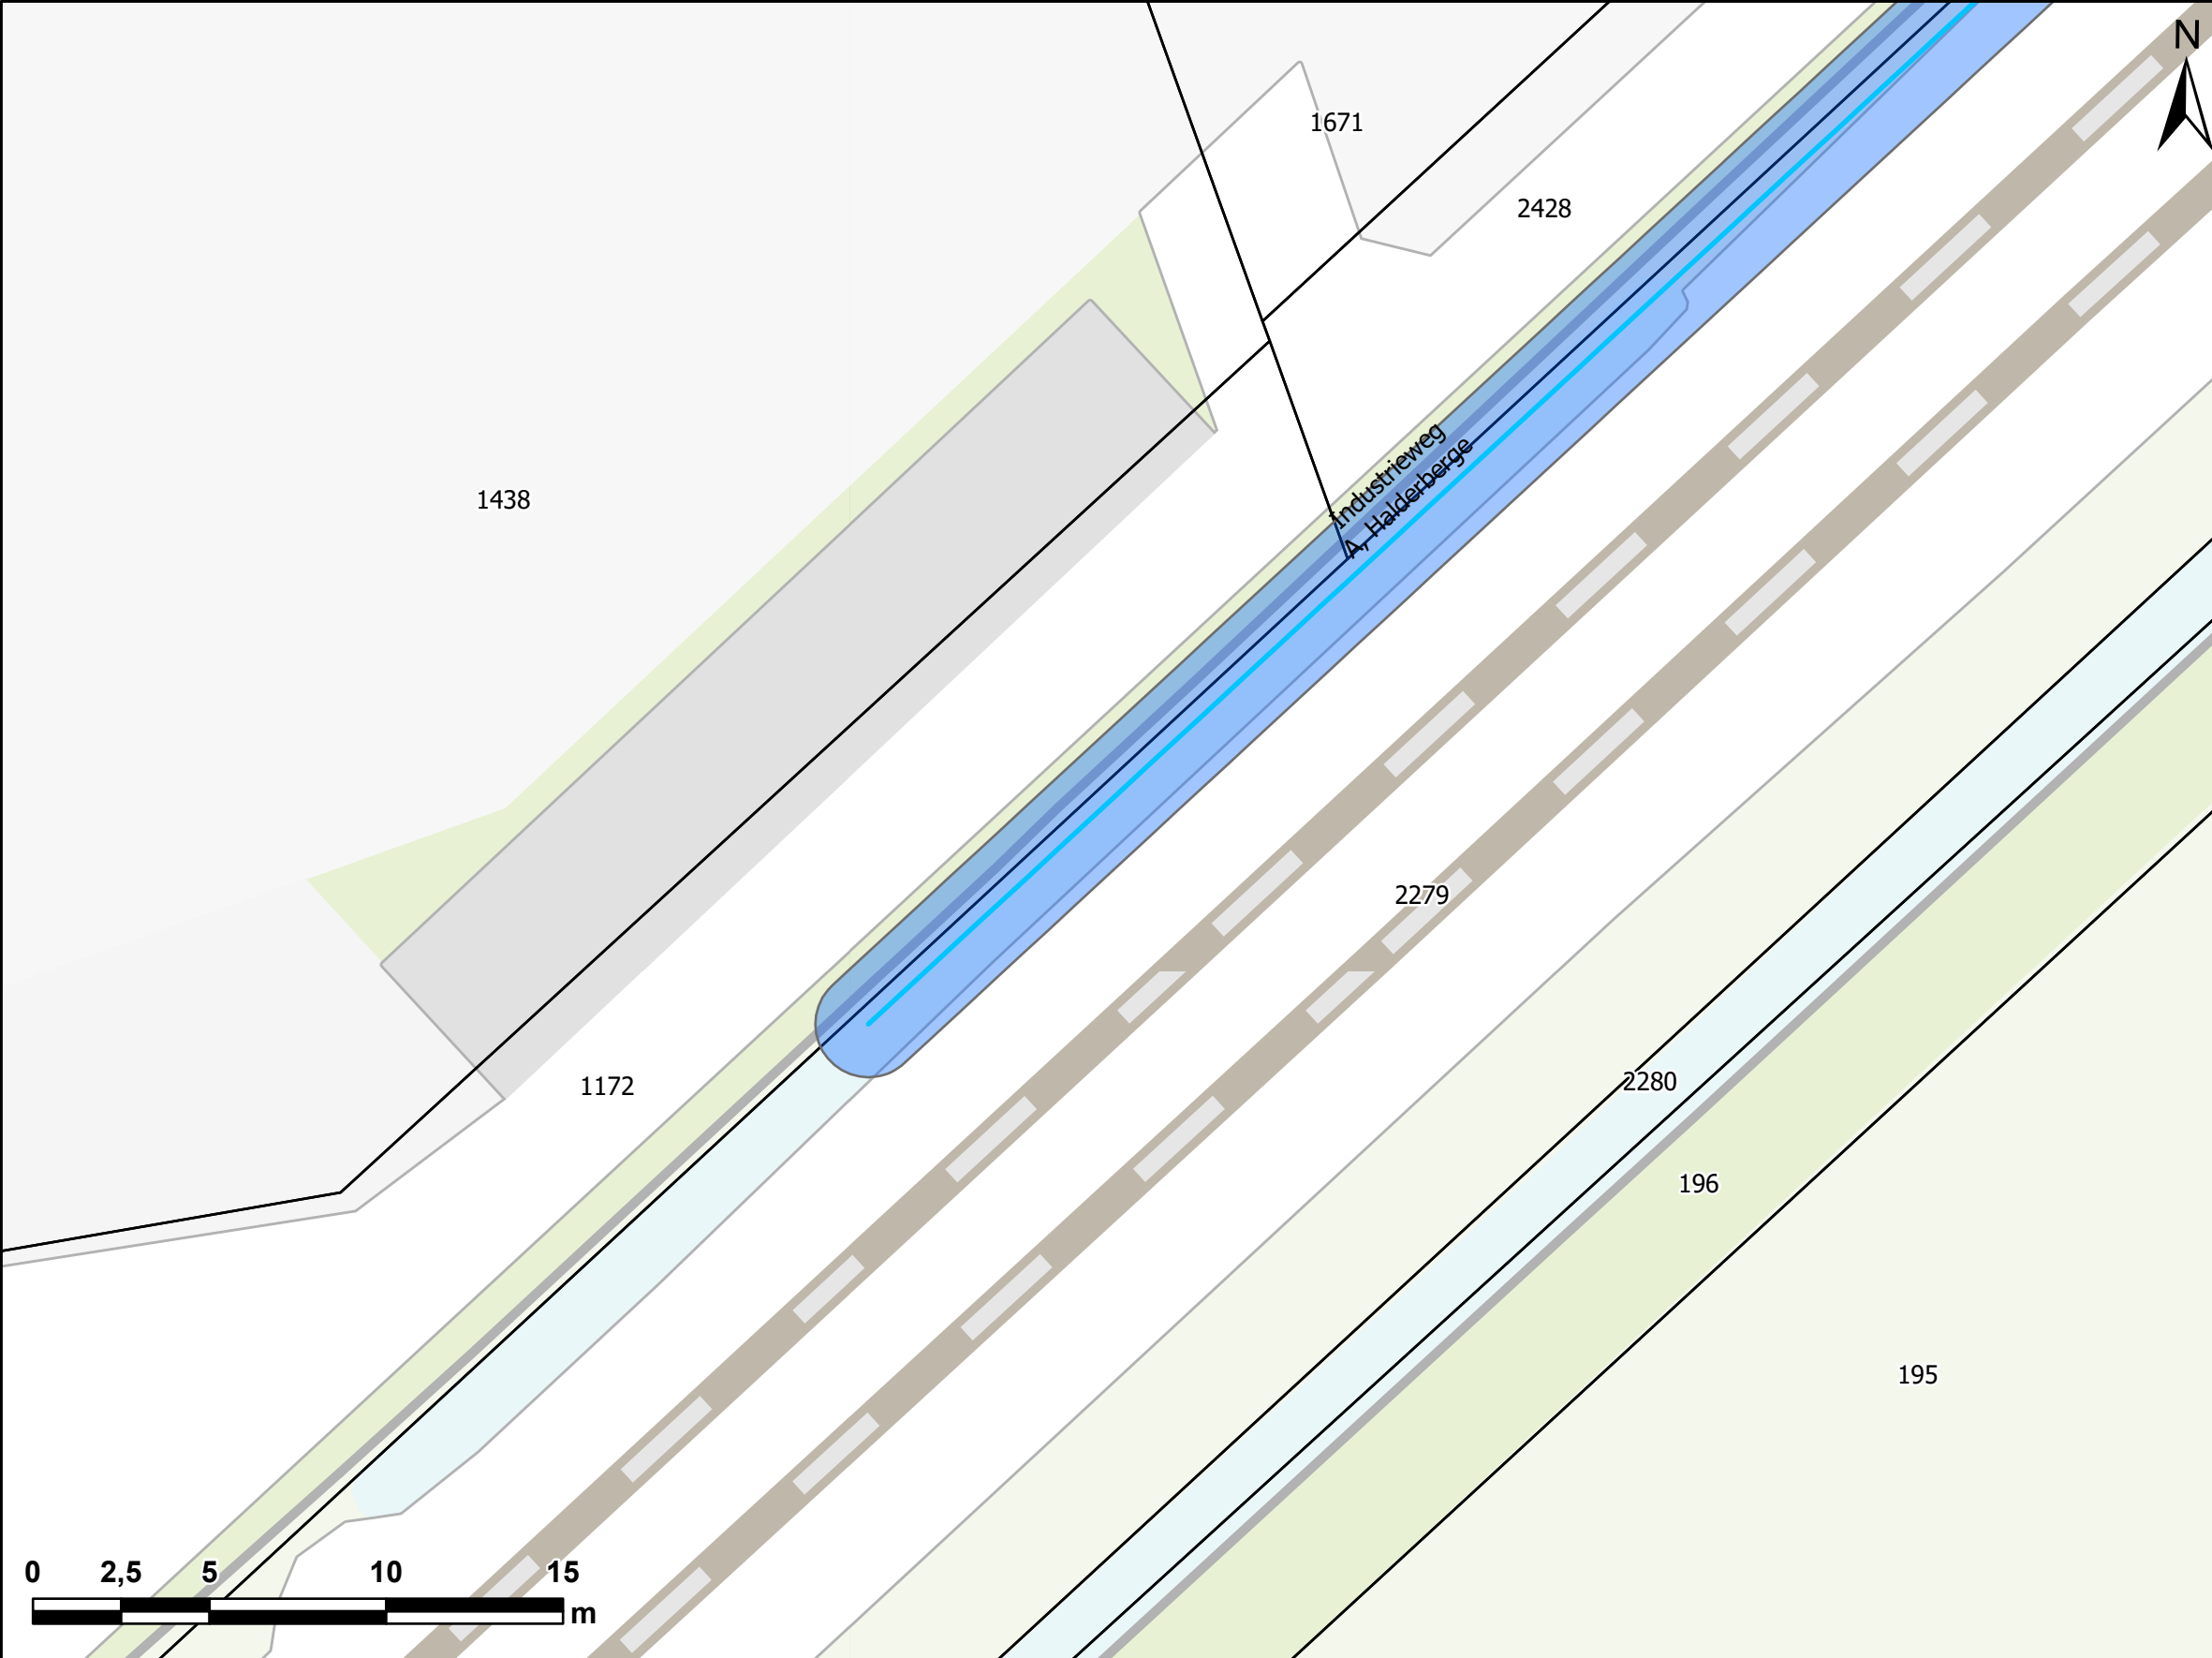

# Indicatie ruimtebeslag geluidsmaatregel

Locatie: Industrieweg A

Tekening 1 van 2

**!VOORLOPIG ONTWERP  
SCHERMLOCATIE EN  
HOOGTE KUNNEN NOG  
WIJZIGEN!**

- Hoogte schermen**
- 1
  - 1.5
  - 2
  - 3
- Onderhoudspad**
- Percelen
  - Panden

Deze tekening is gebaseerd op de inzichten uit maart 2023 en indicatief.

# Indicatie ruimtebeslag geluidsmaatregel

Locatie: Industrieweg A

Tekening 2 van 2

**!VOORLOPIG ONTWERP  
SCHERMLOCATIE EN  
HOOGTE KUNNEN NOG  
WIJZIGEN!**

- Hoogte schermen**
- 1
  - 1.5
  - 2
  - 3
- Onderhoudspad**
- Percelen
  - Panden