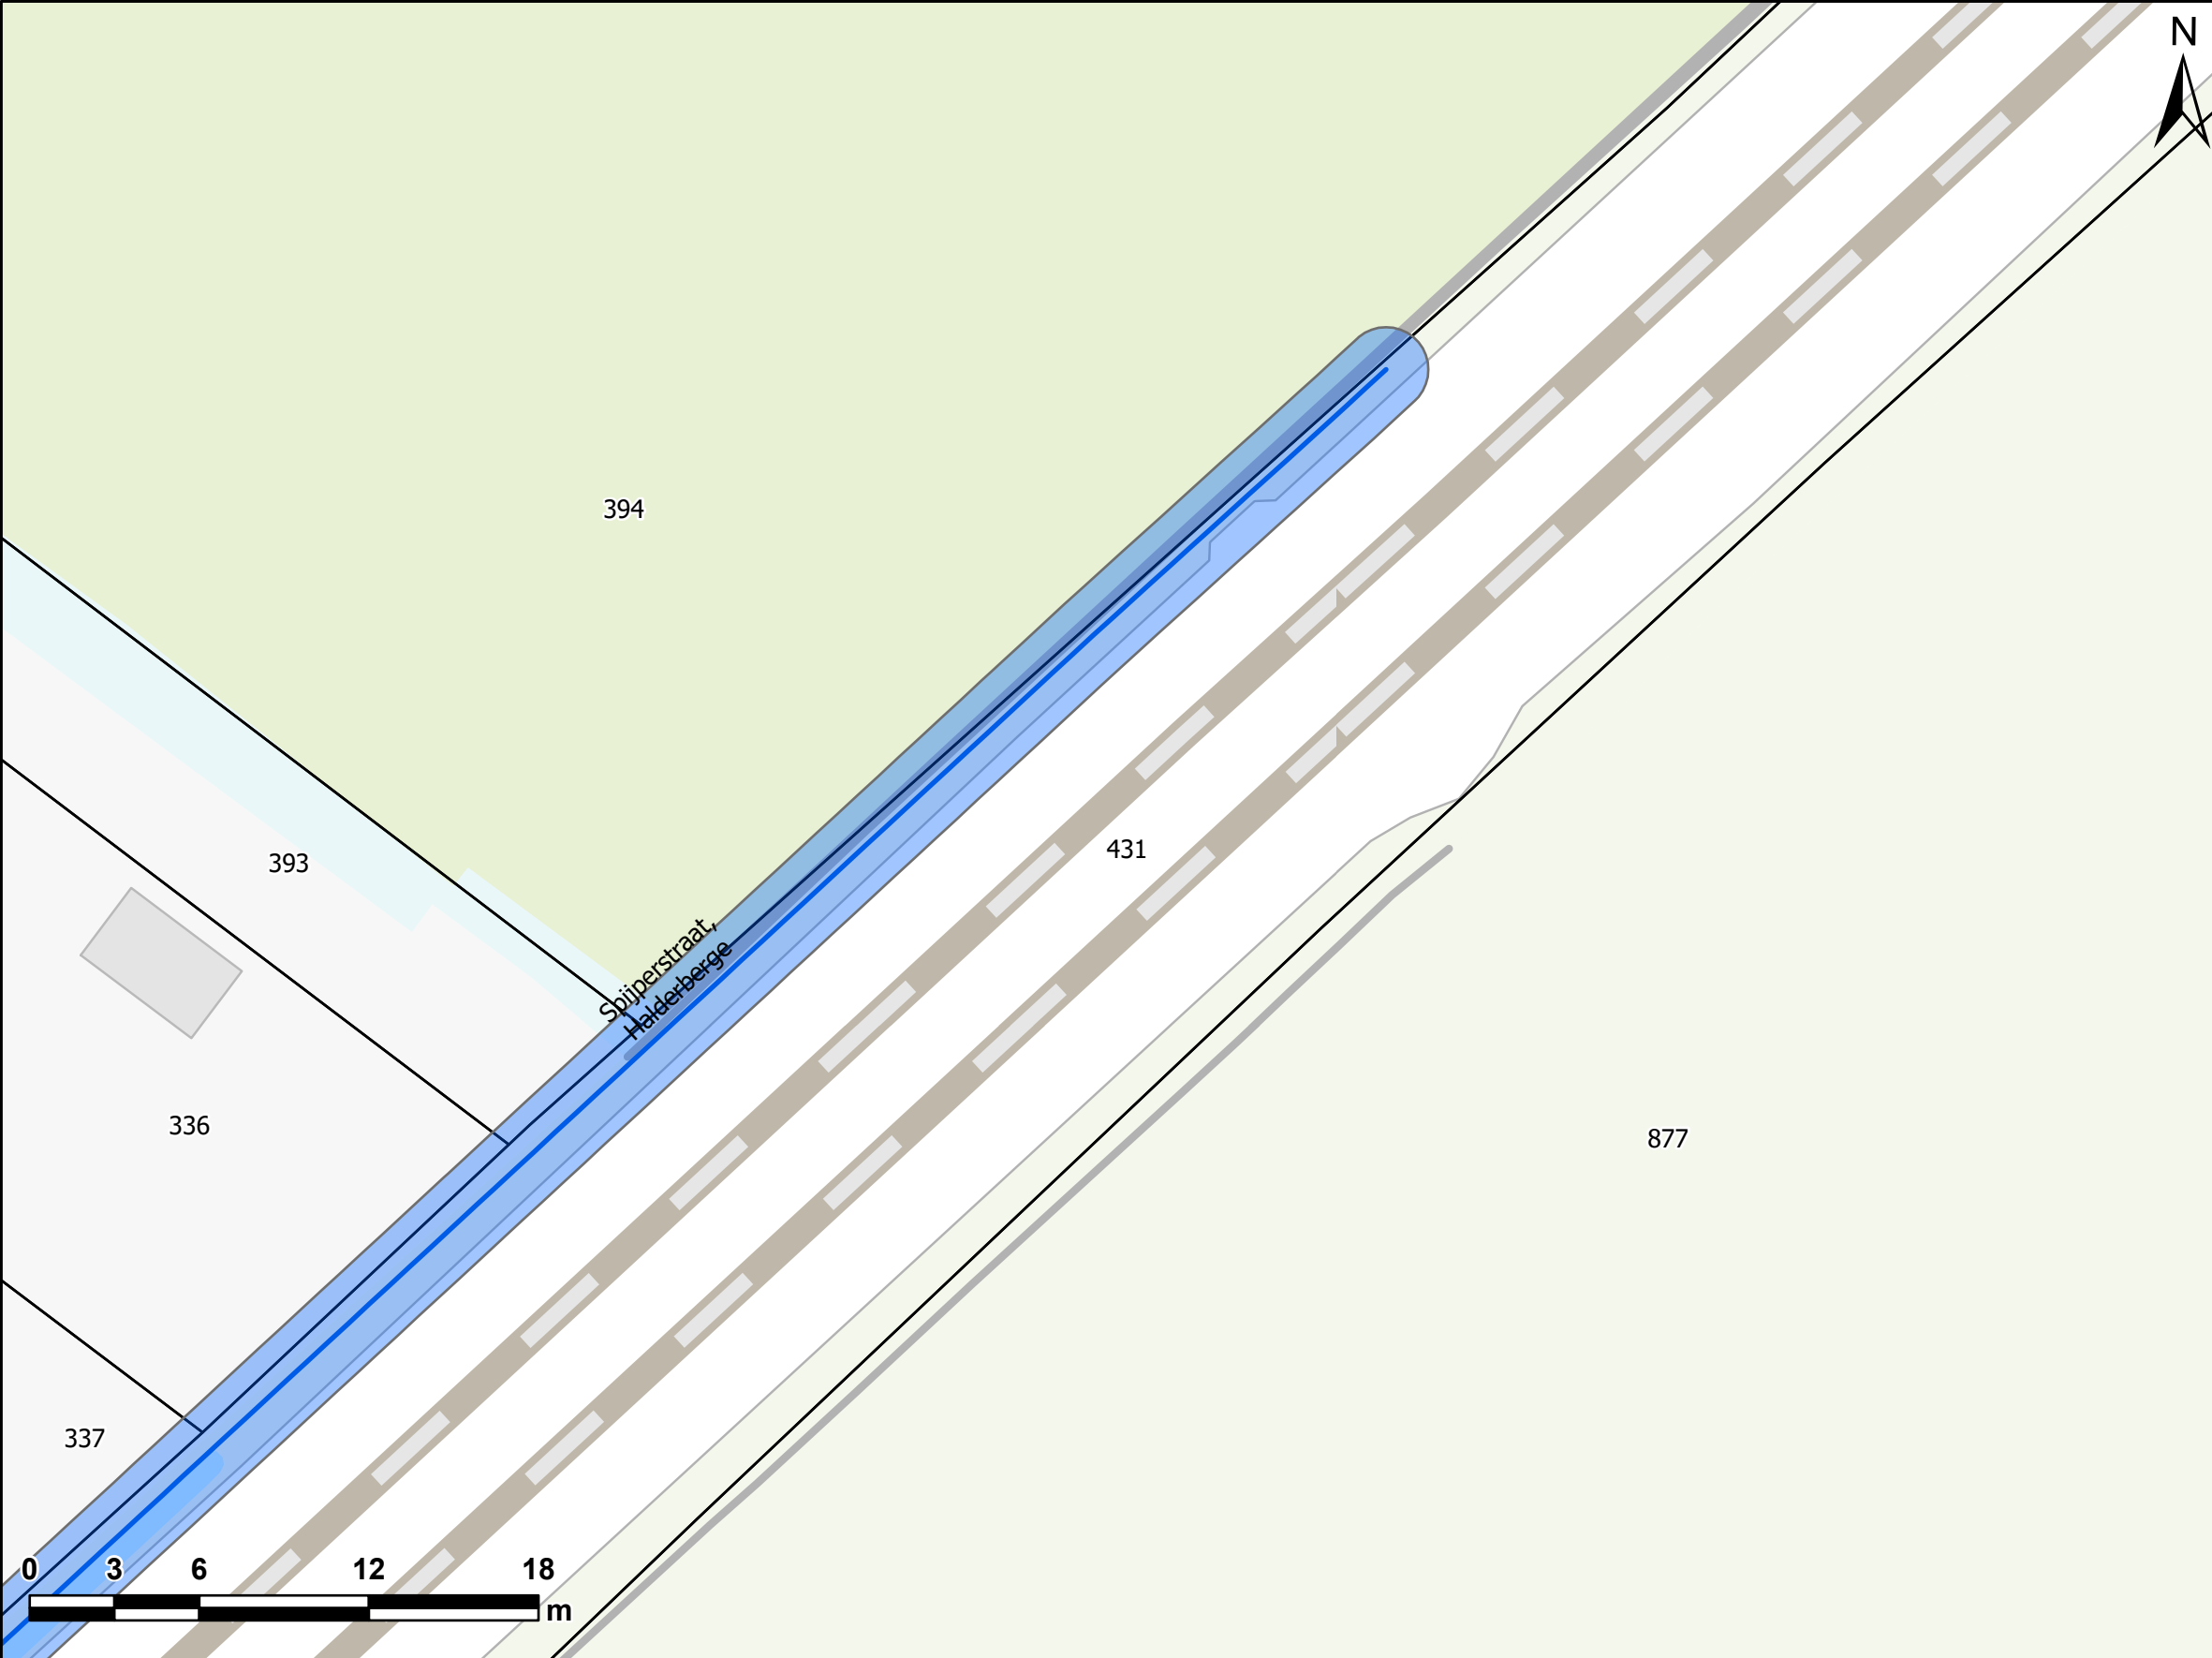

Indicatie ruimtebeslag geluidsmaatregel

Locatie: Spijperstraat
Tekening 1 van 2

**!VOORLOPIG ONTWERP
SCHERMLOCATIE EN
HOOGTE KUNNEN NOG
WIJZIGEN!**

- Hoogte schermen**
- 1
 - 1.5
 - 2
 - 3
- Onderhoudspad
 - Percelen
 - Panden

Deze tekening is gebaseerd op de
inzichten uit maart 2023 en indicatief.

Indicatie ruimtebeslag geluidsmaatregel

Locatie: Spijperstraat
Tekening 2 van 2

**!VOORLOPIG ONTWERP
SCHERMLOCATIE EN
HOOGTE KUNNEN NOG
WIJZIGEN!**

- Hoogte schermen**
- 1
 - 1.5
 - 2
 - 3
- Onderhoudspad**
- Percelen
 - Panden

Deze tekening is gebaseerd op de
inzichten uit maart 2023 en indicatief.