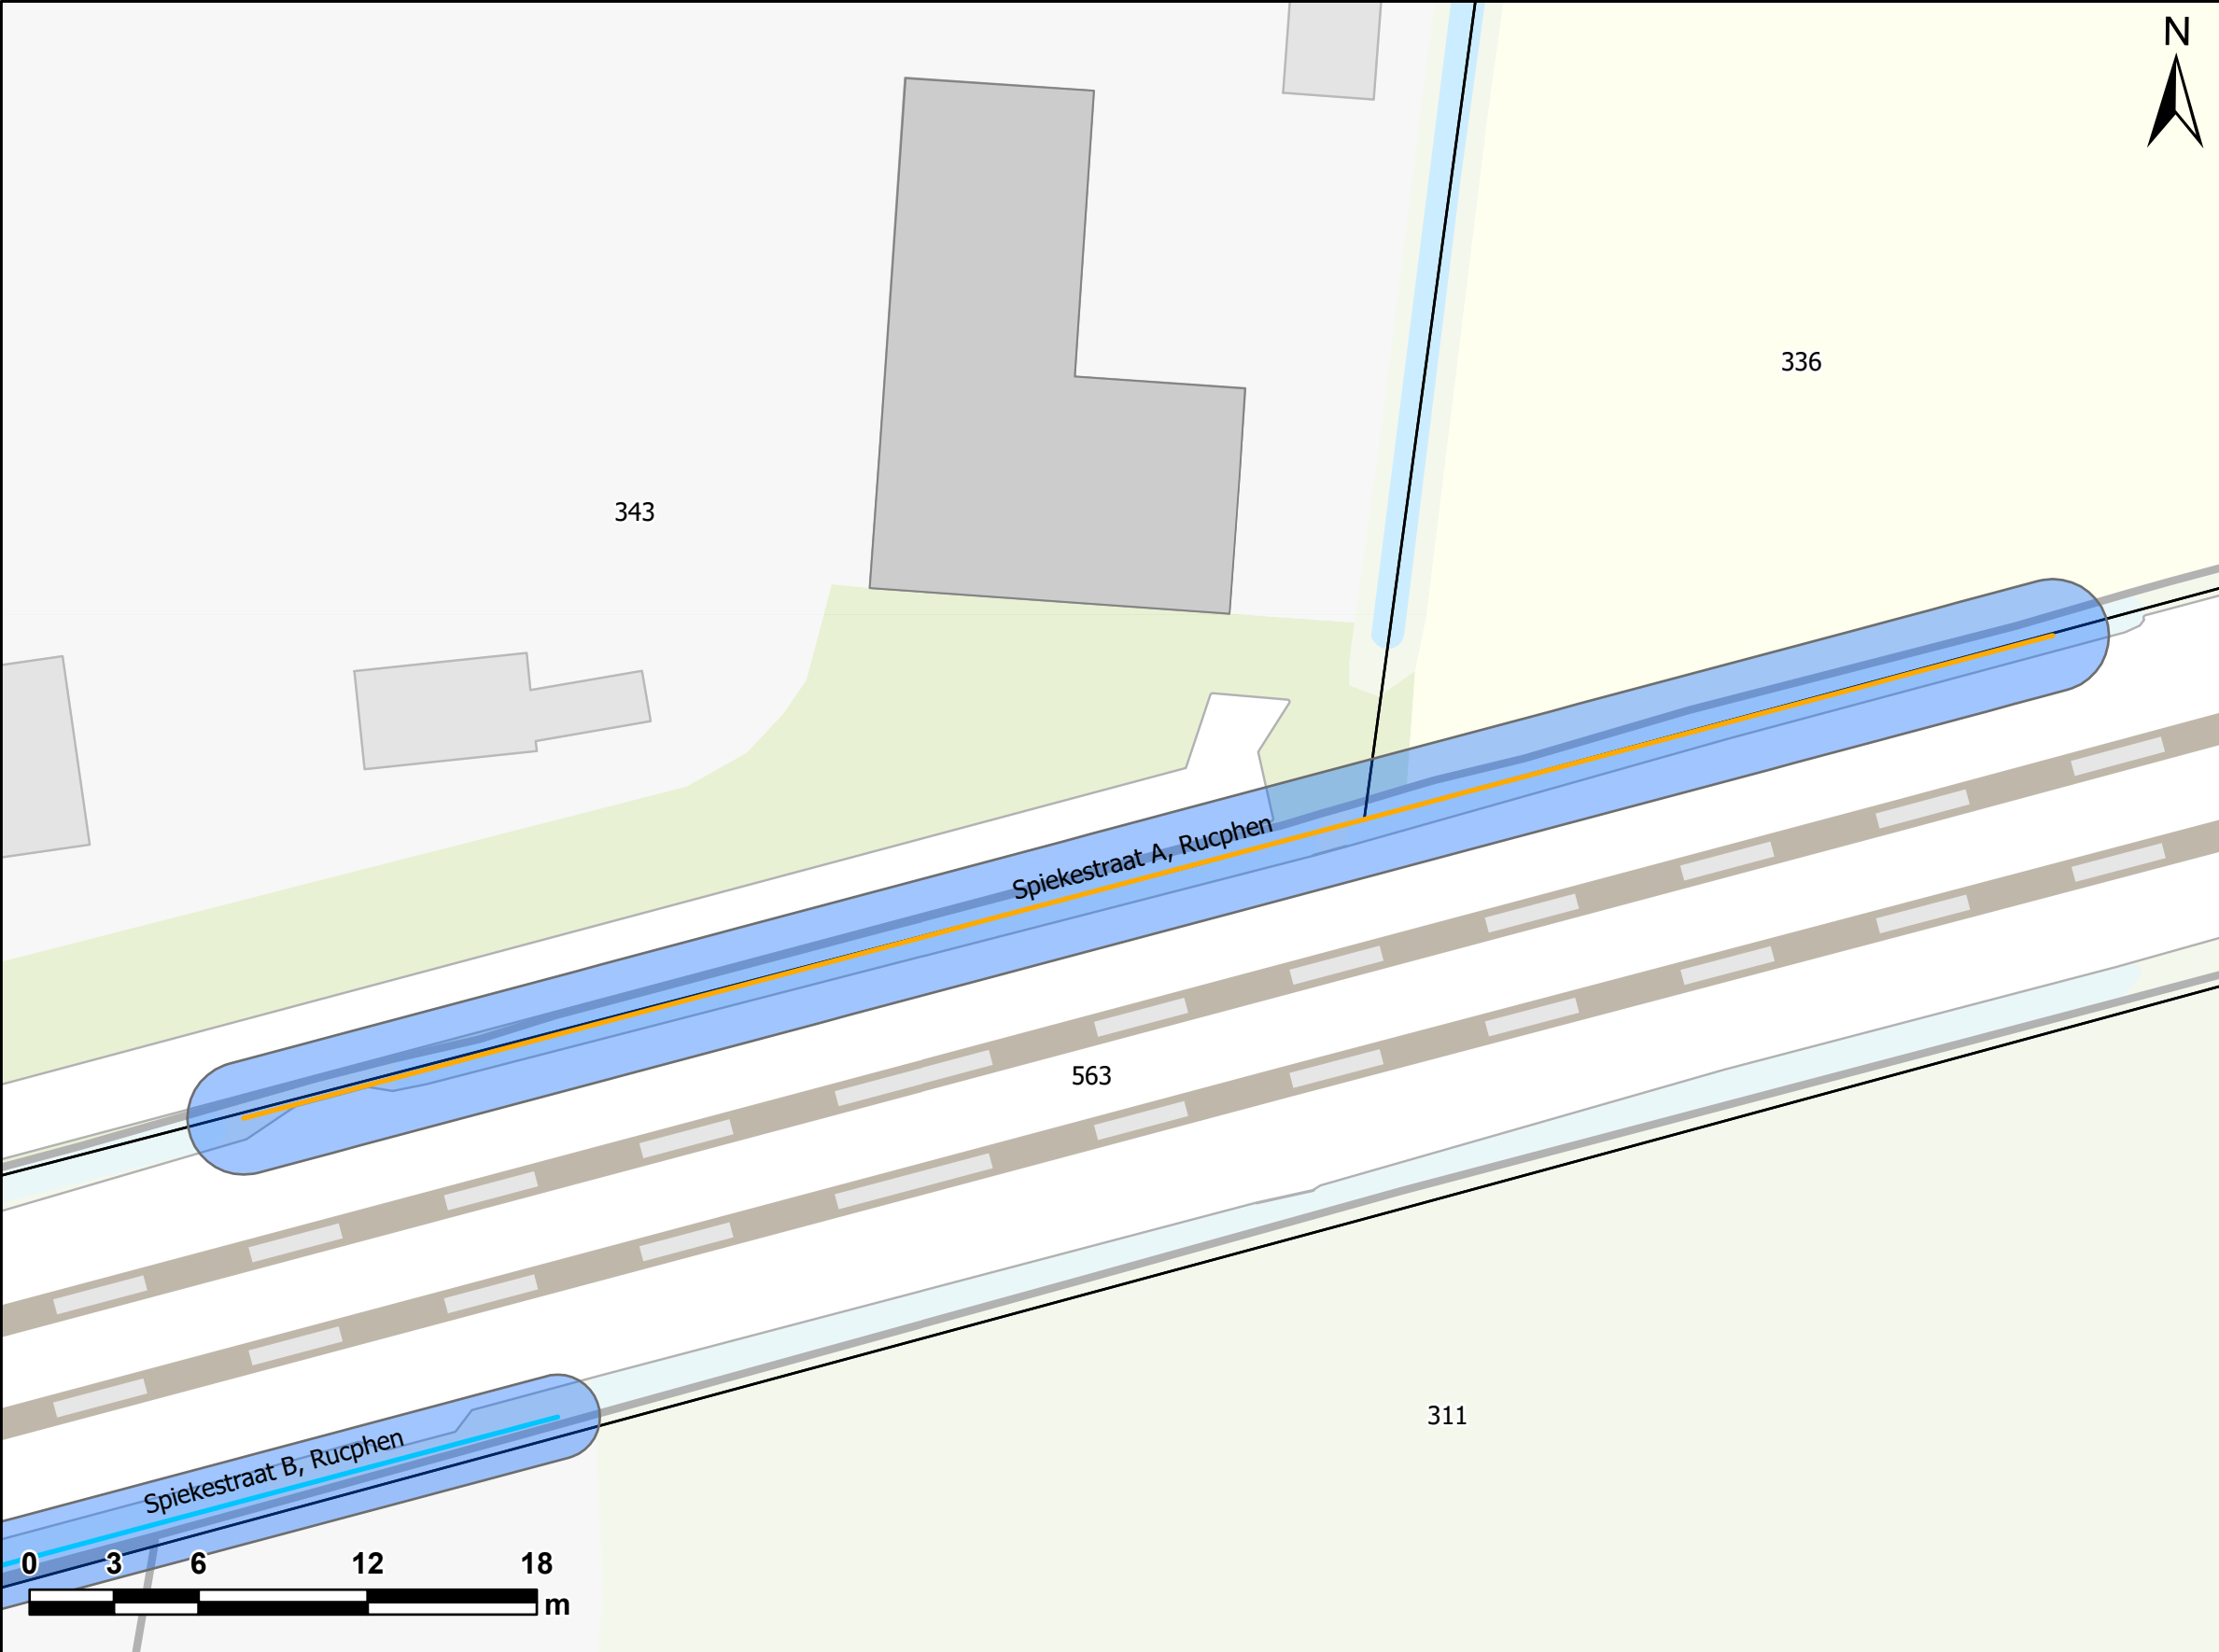

# Indicatie ruimtebeslag geluidsmaatregel

Locatie: Spiekestraat A

Tekening 1 van 1

**!VOORLOPIG ONTWERP  
SCHERMLOCATIE EN  
HOOGTE KUNNEN NOG  
WIJZIGEN!**

- Hoogte schermen**
- 1
  - 1.5
  - 2
  - 3
- Onderhoudspad
- Percelen
- Panden

Deze tekening is gebaseerd op de inzichten uit maart 2023 en indicatief.