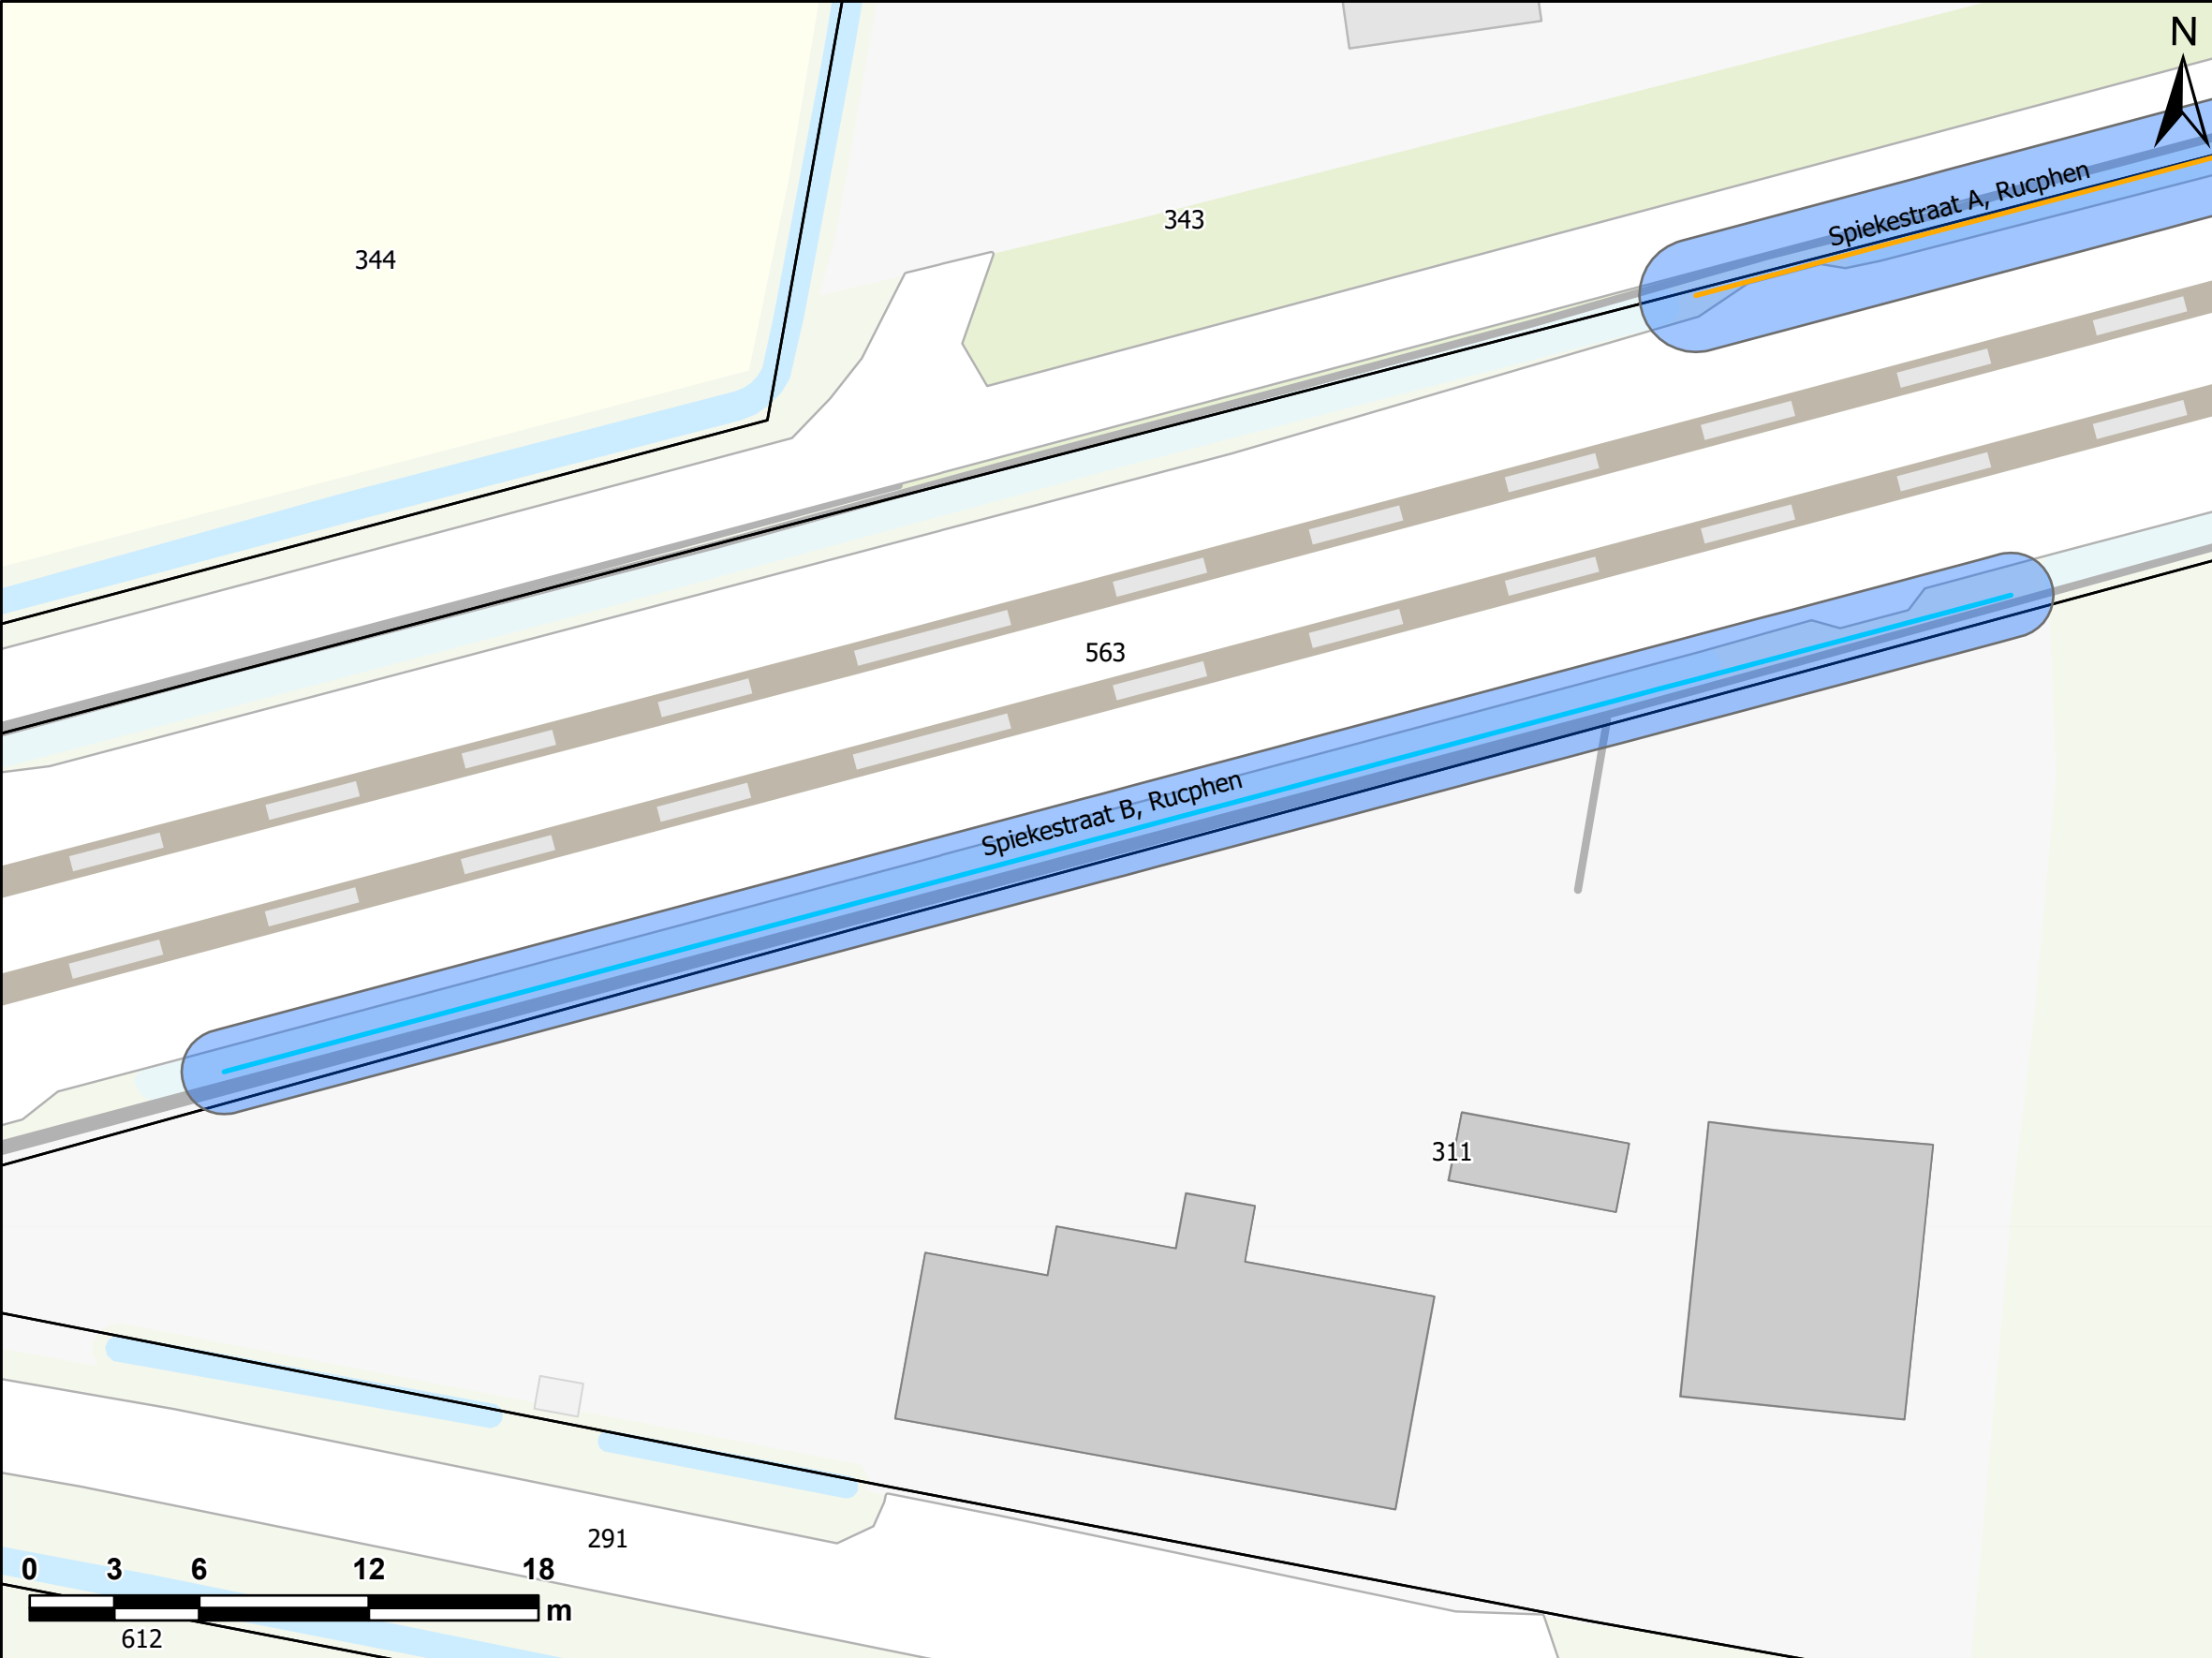

Indicatie ruimtebeslag geluidsmaatregel

Locatie: Spiekestraat B

Tekening 1 van 1

**!VOORLOPIG ONTWERP
SCHERMLOCATIE EN
HOOGTE KUNNEN NOG
WIJZIGEN!**

- Hoogte schermen**
- 1
 - 1.5
 - 2
 - 3
- Onderhoudspad**
- Percelen
 - Panden

Deze tekening is gebaseerd op de inzichten uit maart 2023 en indicatief.