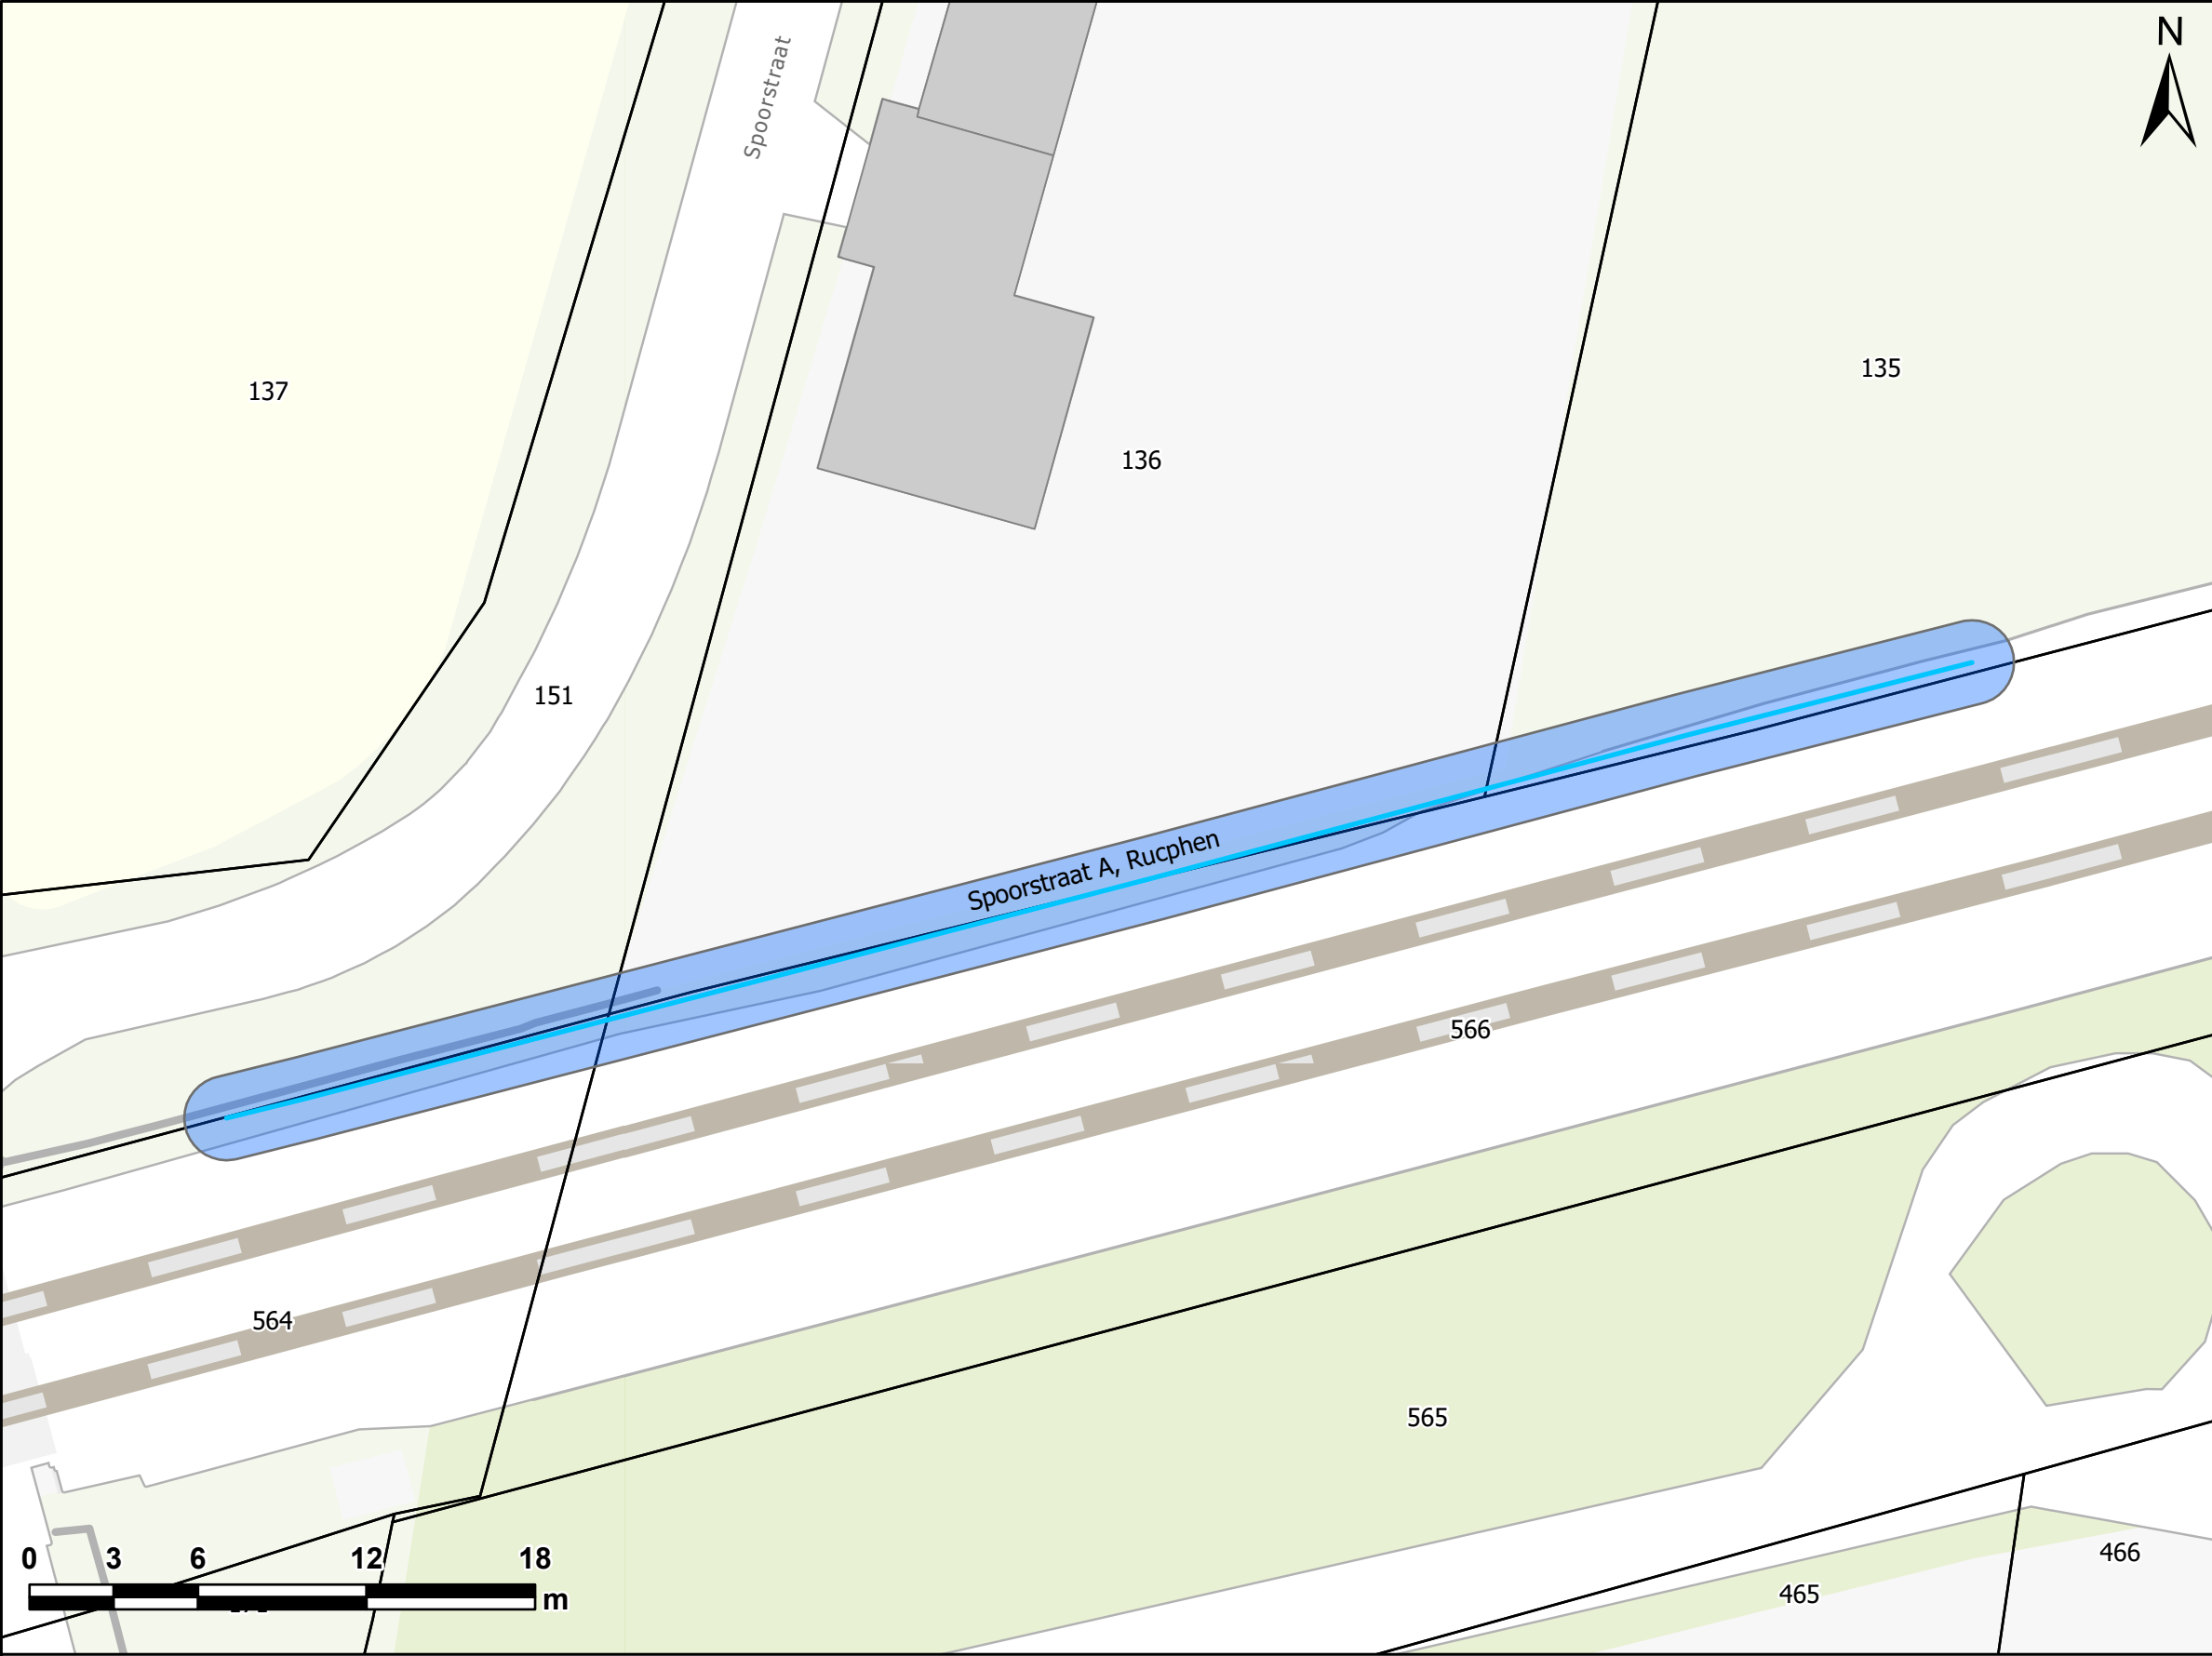

Indicatie ruimtebeslag geluidsmaatregel

Locatie: Spoorstraat A

Tekening 1 van 1

**!VOORLOPIG ONTWERP
SCHERMLOCATIE EN
HOOGTE KUNNEN NOG
WIJZIGEN!**

- Hoogte schermen**
- 1
 - 1.5
 - 2
 - 3
- Onderhoudspad
 - Percelen
 - Panden

Deze tekening is gebaseerd op de inzichten uit maart 2023 en indicatief.