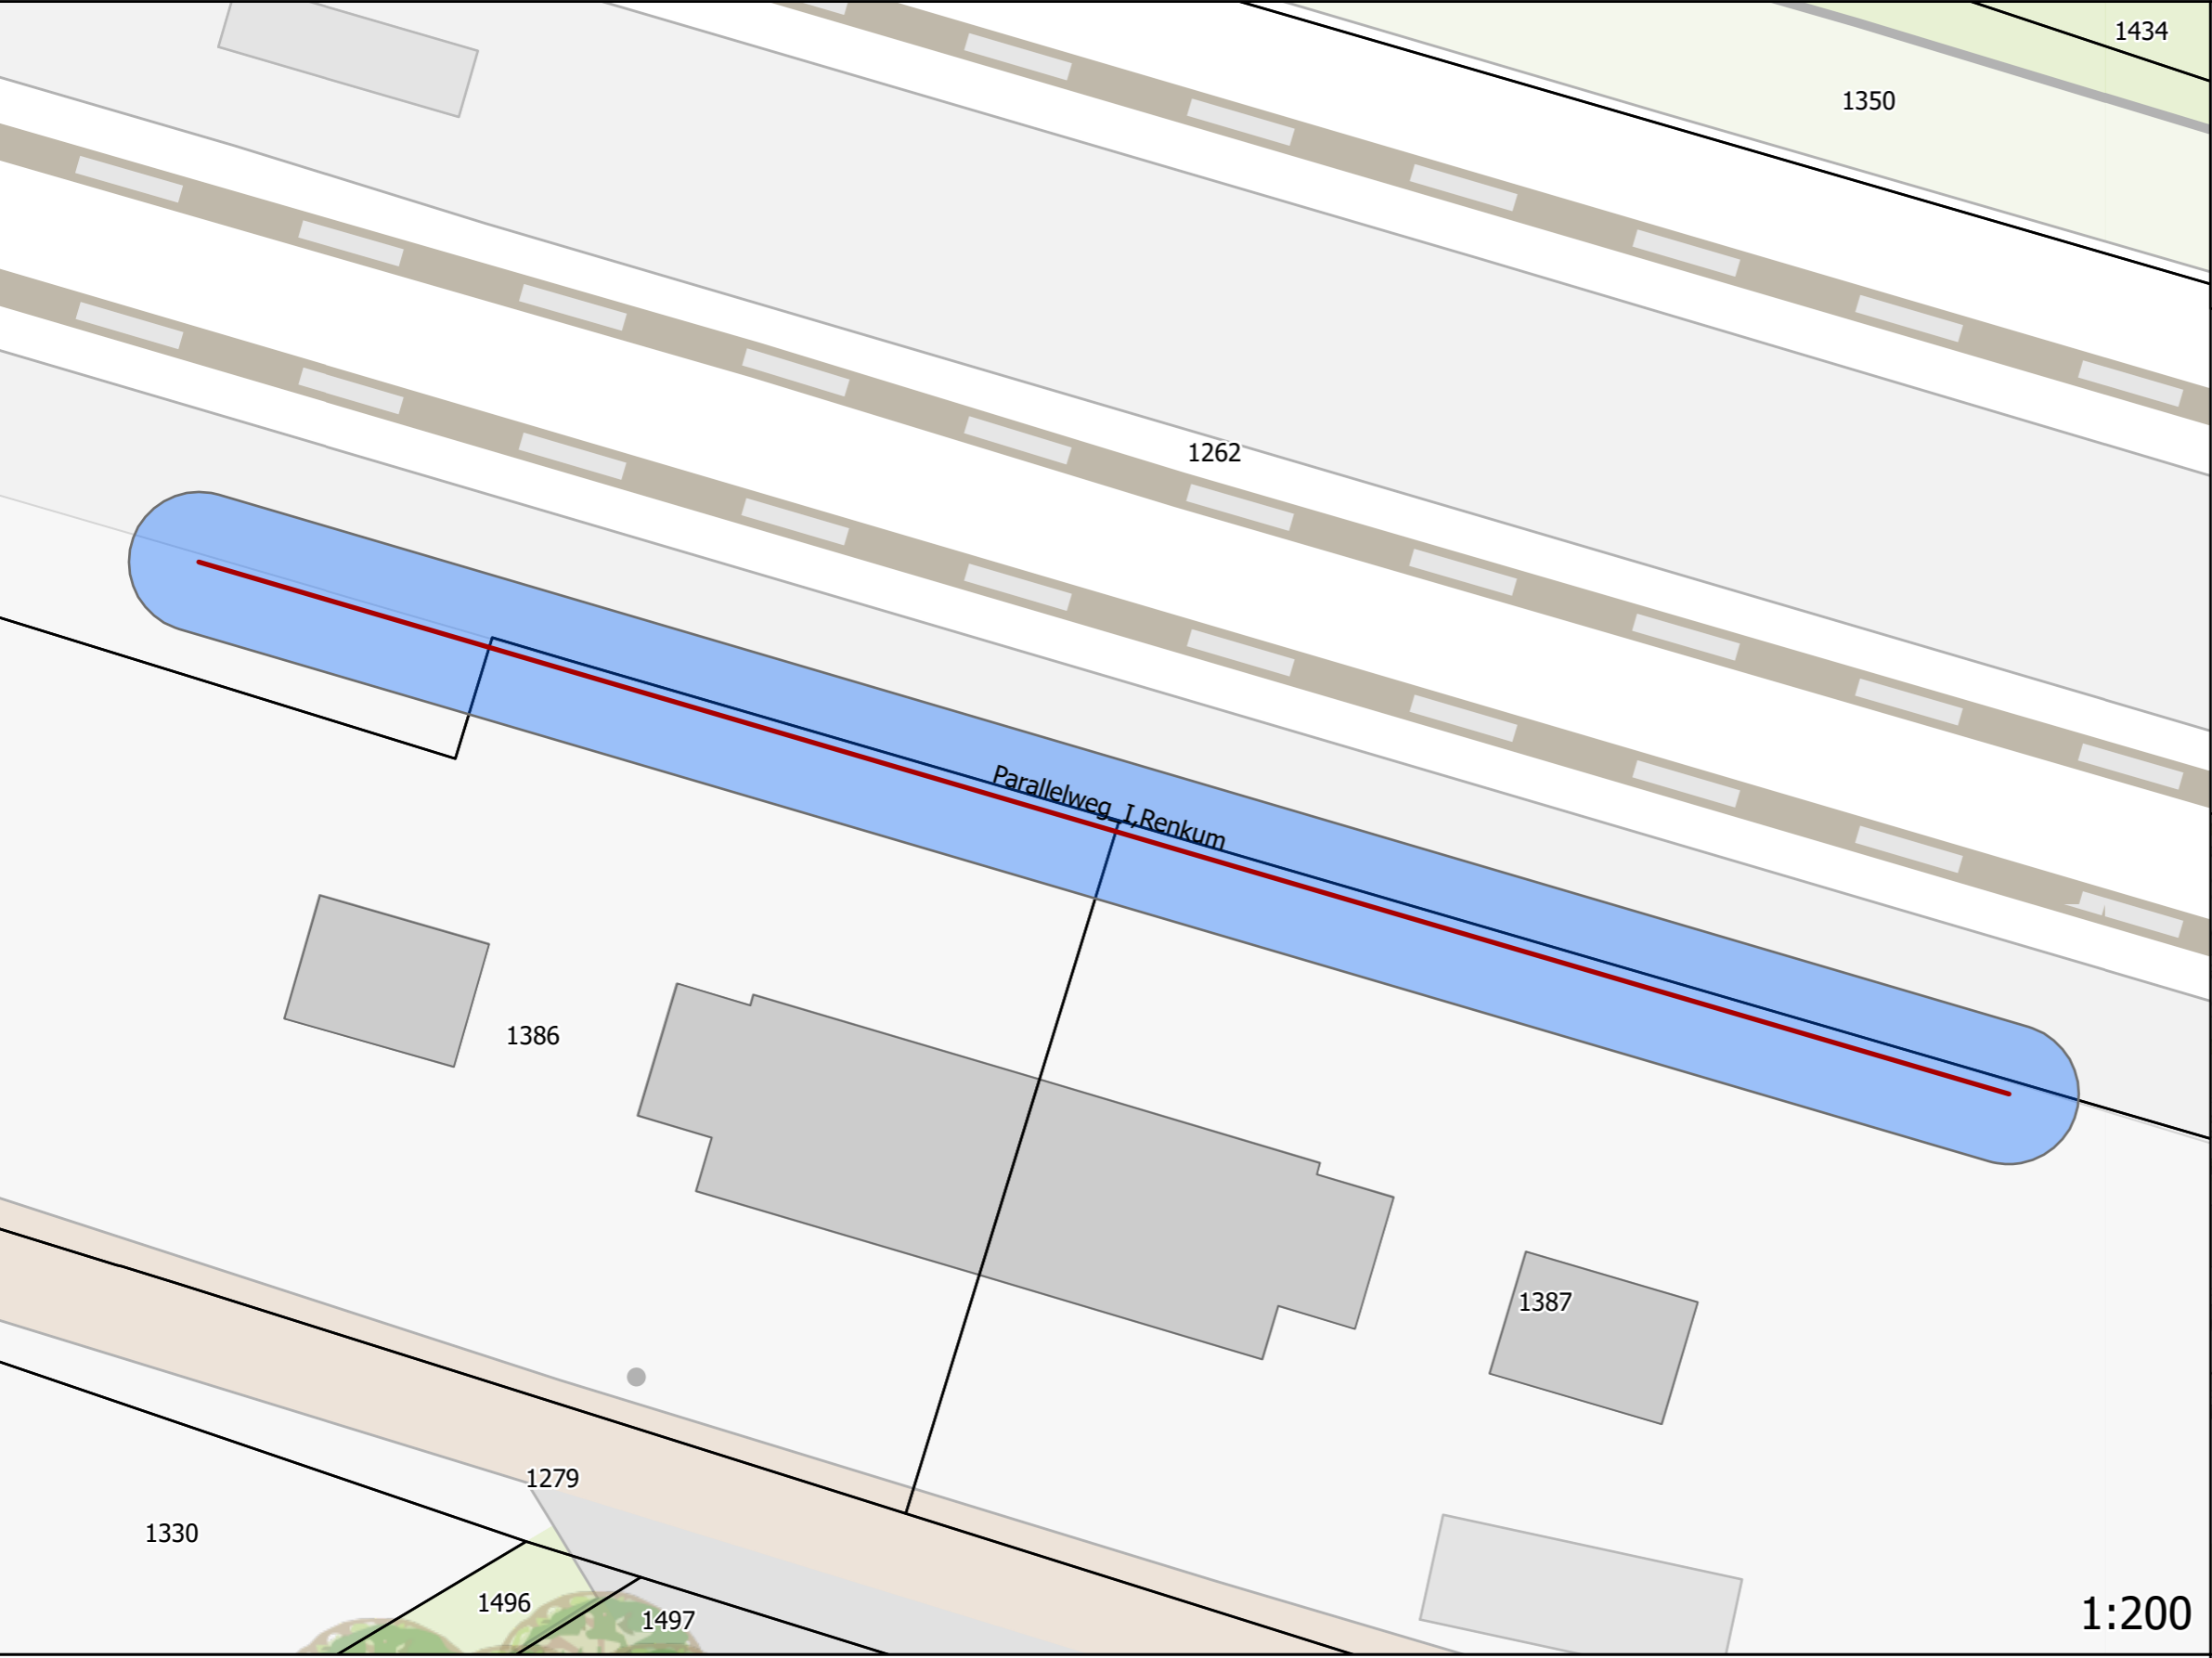

Indicatie ruimtebeslag geluidsmaatregel

Locatie: Parallelweg I

!VOORLOPIG ONTWERP SCHERMLOCATIE EN HOOGTE KUNNEN NOG WIJZIGEN!

1:200

Hoogte schermen

- 1
- 1.5
- 2
- 3
- 4

Onderhoudspad

- Percelen
- Panden

Deze tekening is gebaseerd op de inzichten uit maart 2023 en indicatief.