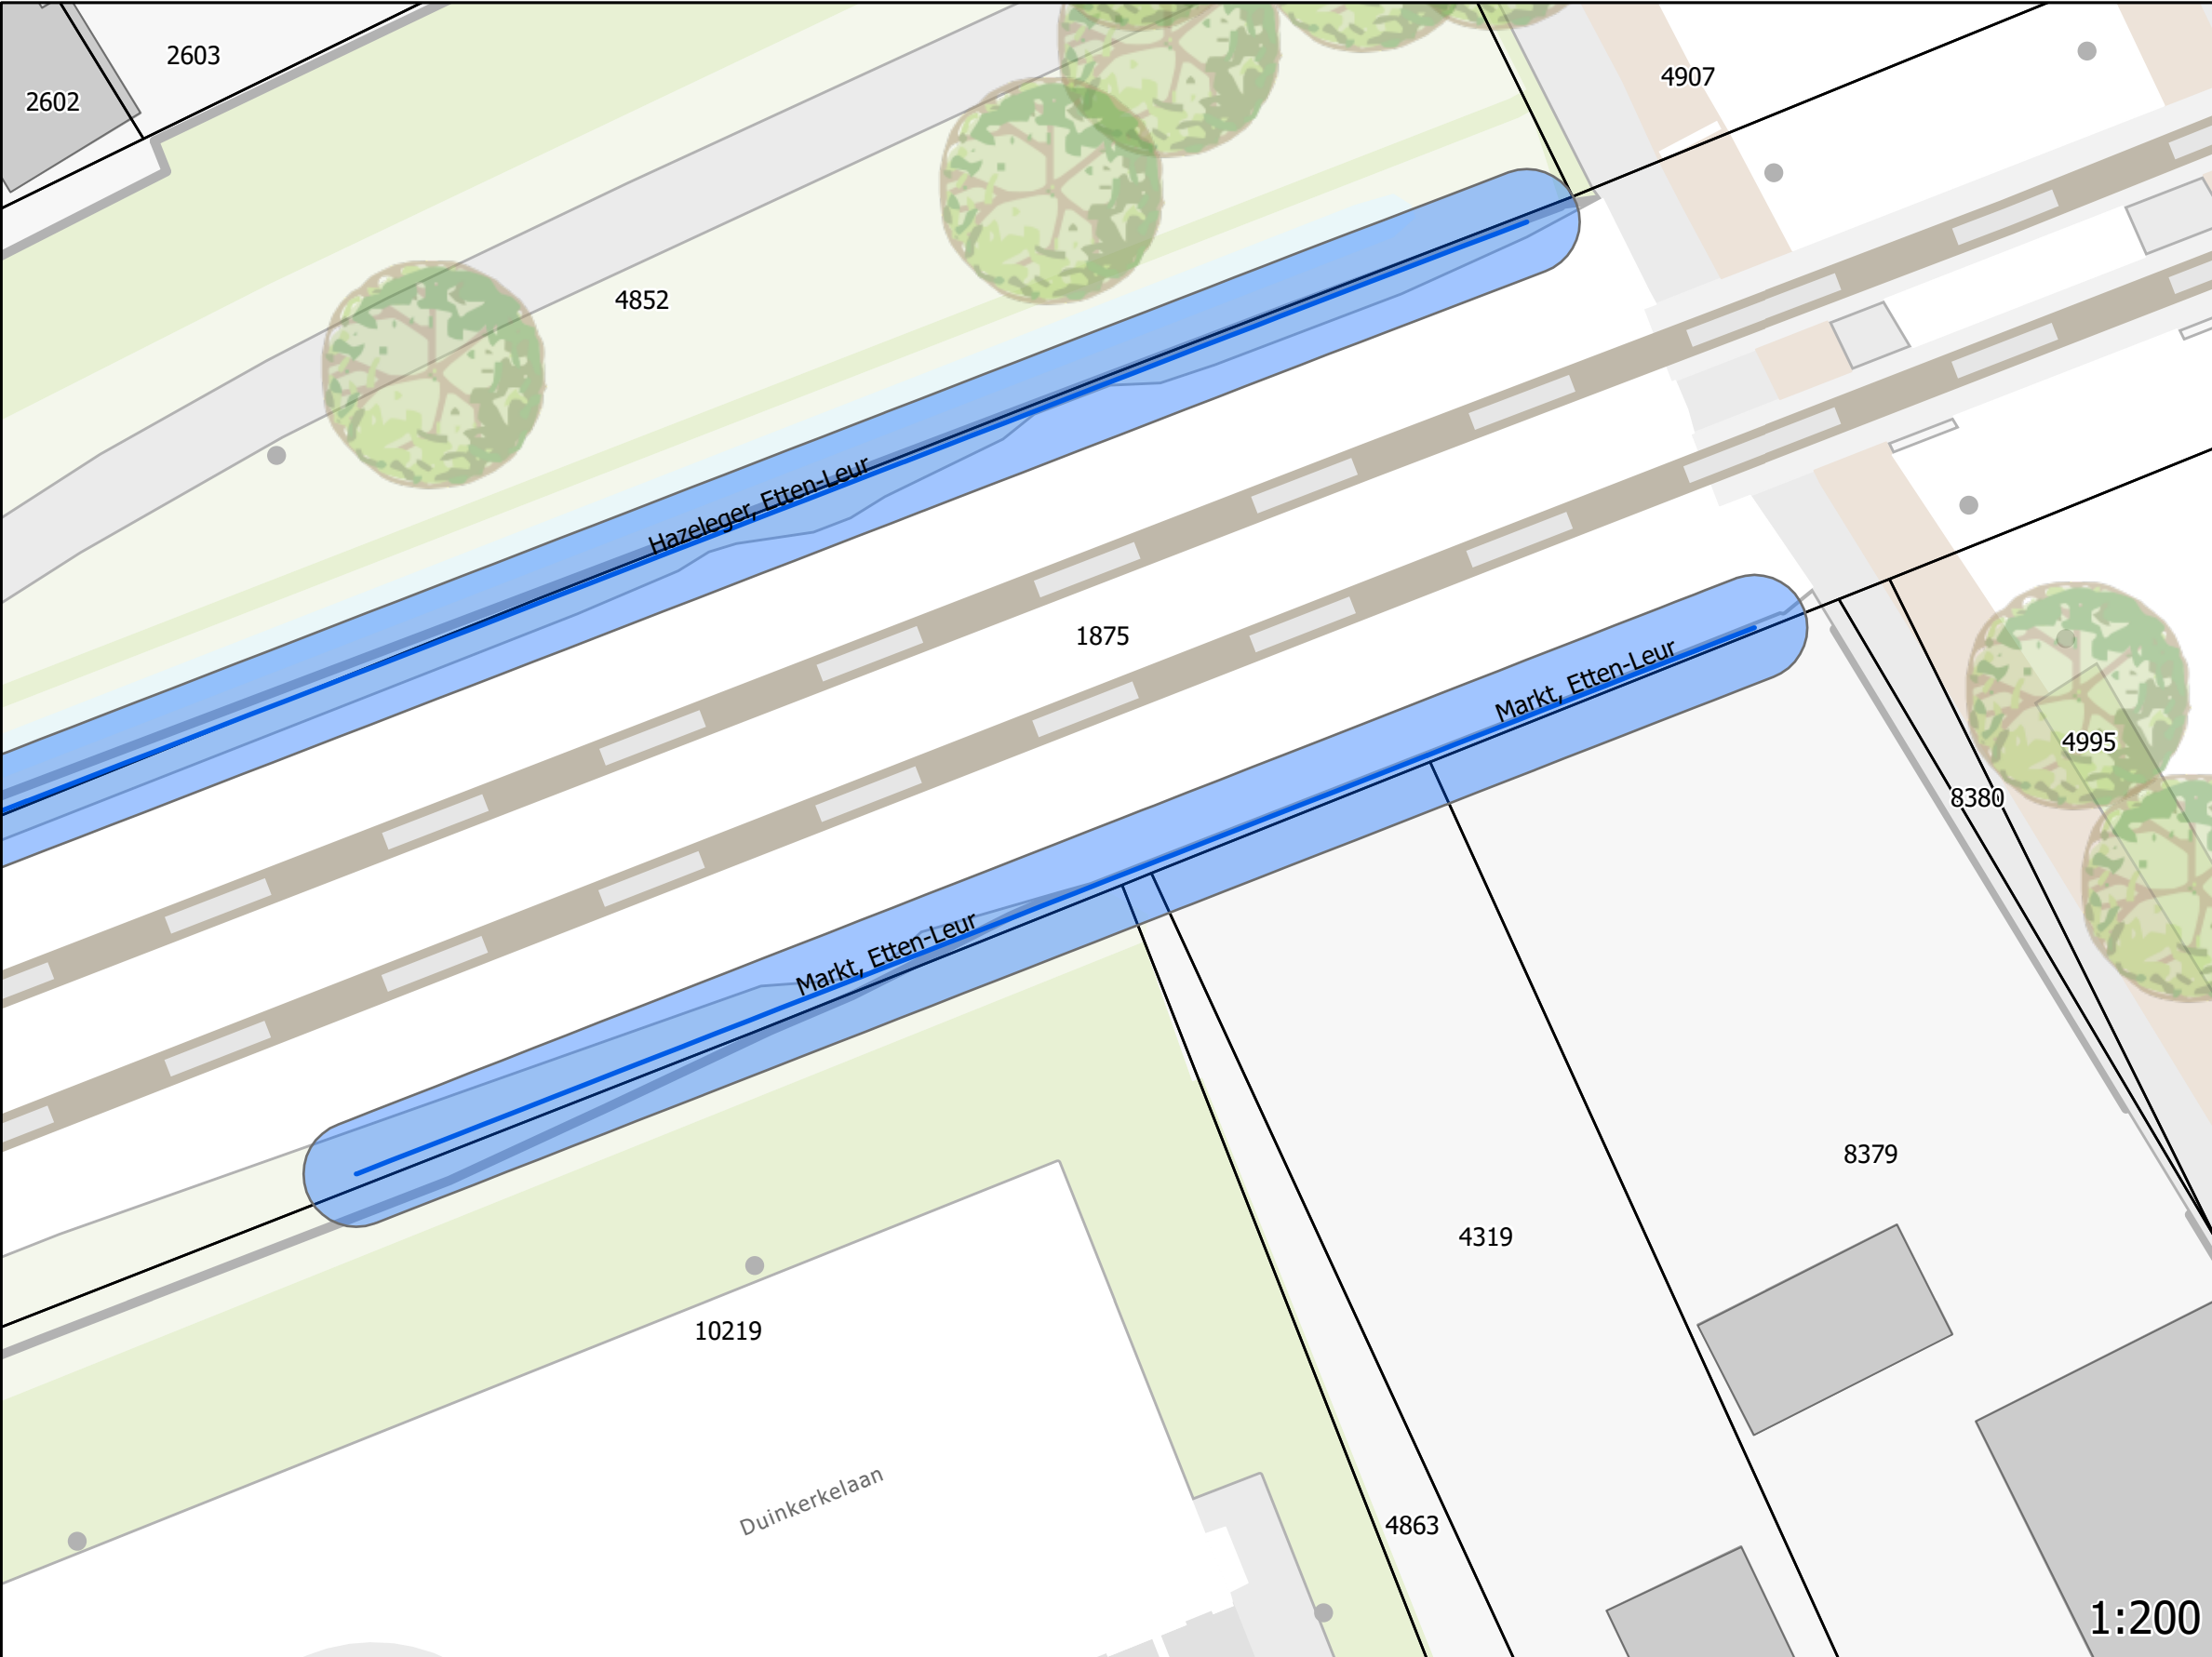

Indicatie ruimtebeslag geluidsmaatregel

Locatie: Markt
Tekening 1 van 2

**!VOORLOPIG ONTWERP
SCHERMLOCATIE EN
HOOGTE KUNNEN NOG
WIJZIGEN! ,**

Deze tekening is gebaseerd op de
inzichten uit maart 2023 en indicatief.

Indicatie ruimtebeslag geluidsmaatregel

Locatie: Markt
Tekening 2 van 2

!VOORLOPIG ONTWERP SCHERMLOCATIE EN HOOGTE KUNNEN NOG WIJZIGEN! ,

Hoogte schermen	
	1
	1.5
	2
	3
	4

	Onderhoudspad
	Percelen
	Panden

Deze tekening is gebaseerd op de inzichten uit maart 2023 en indicatief.