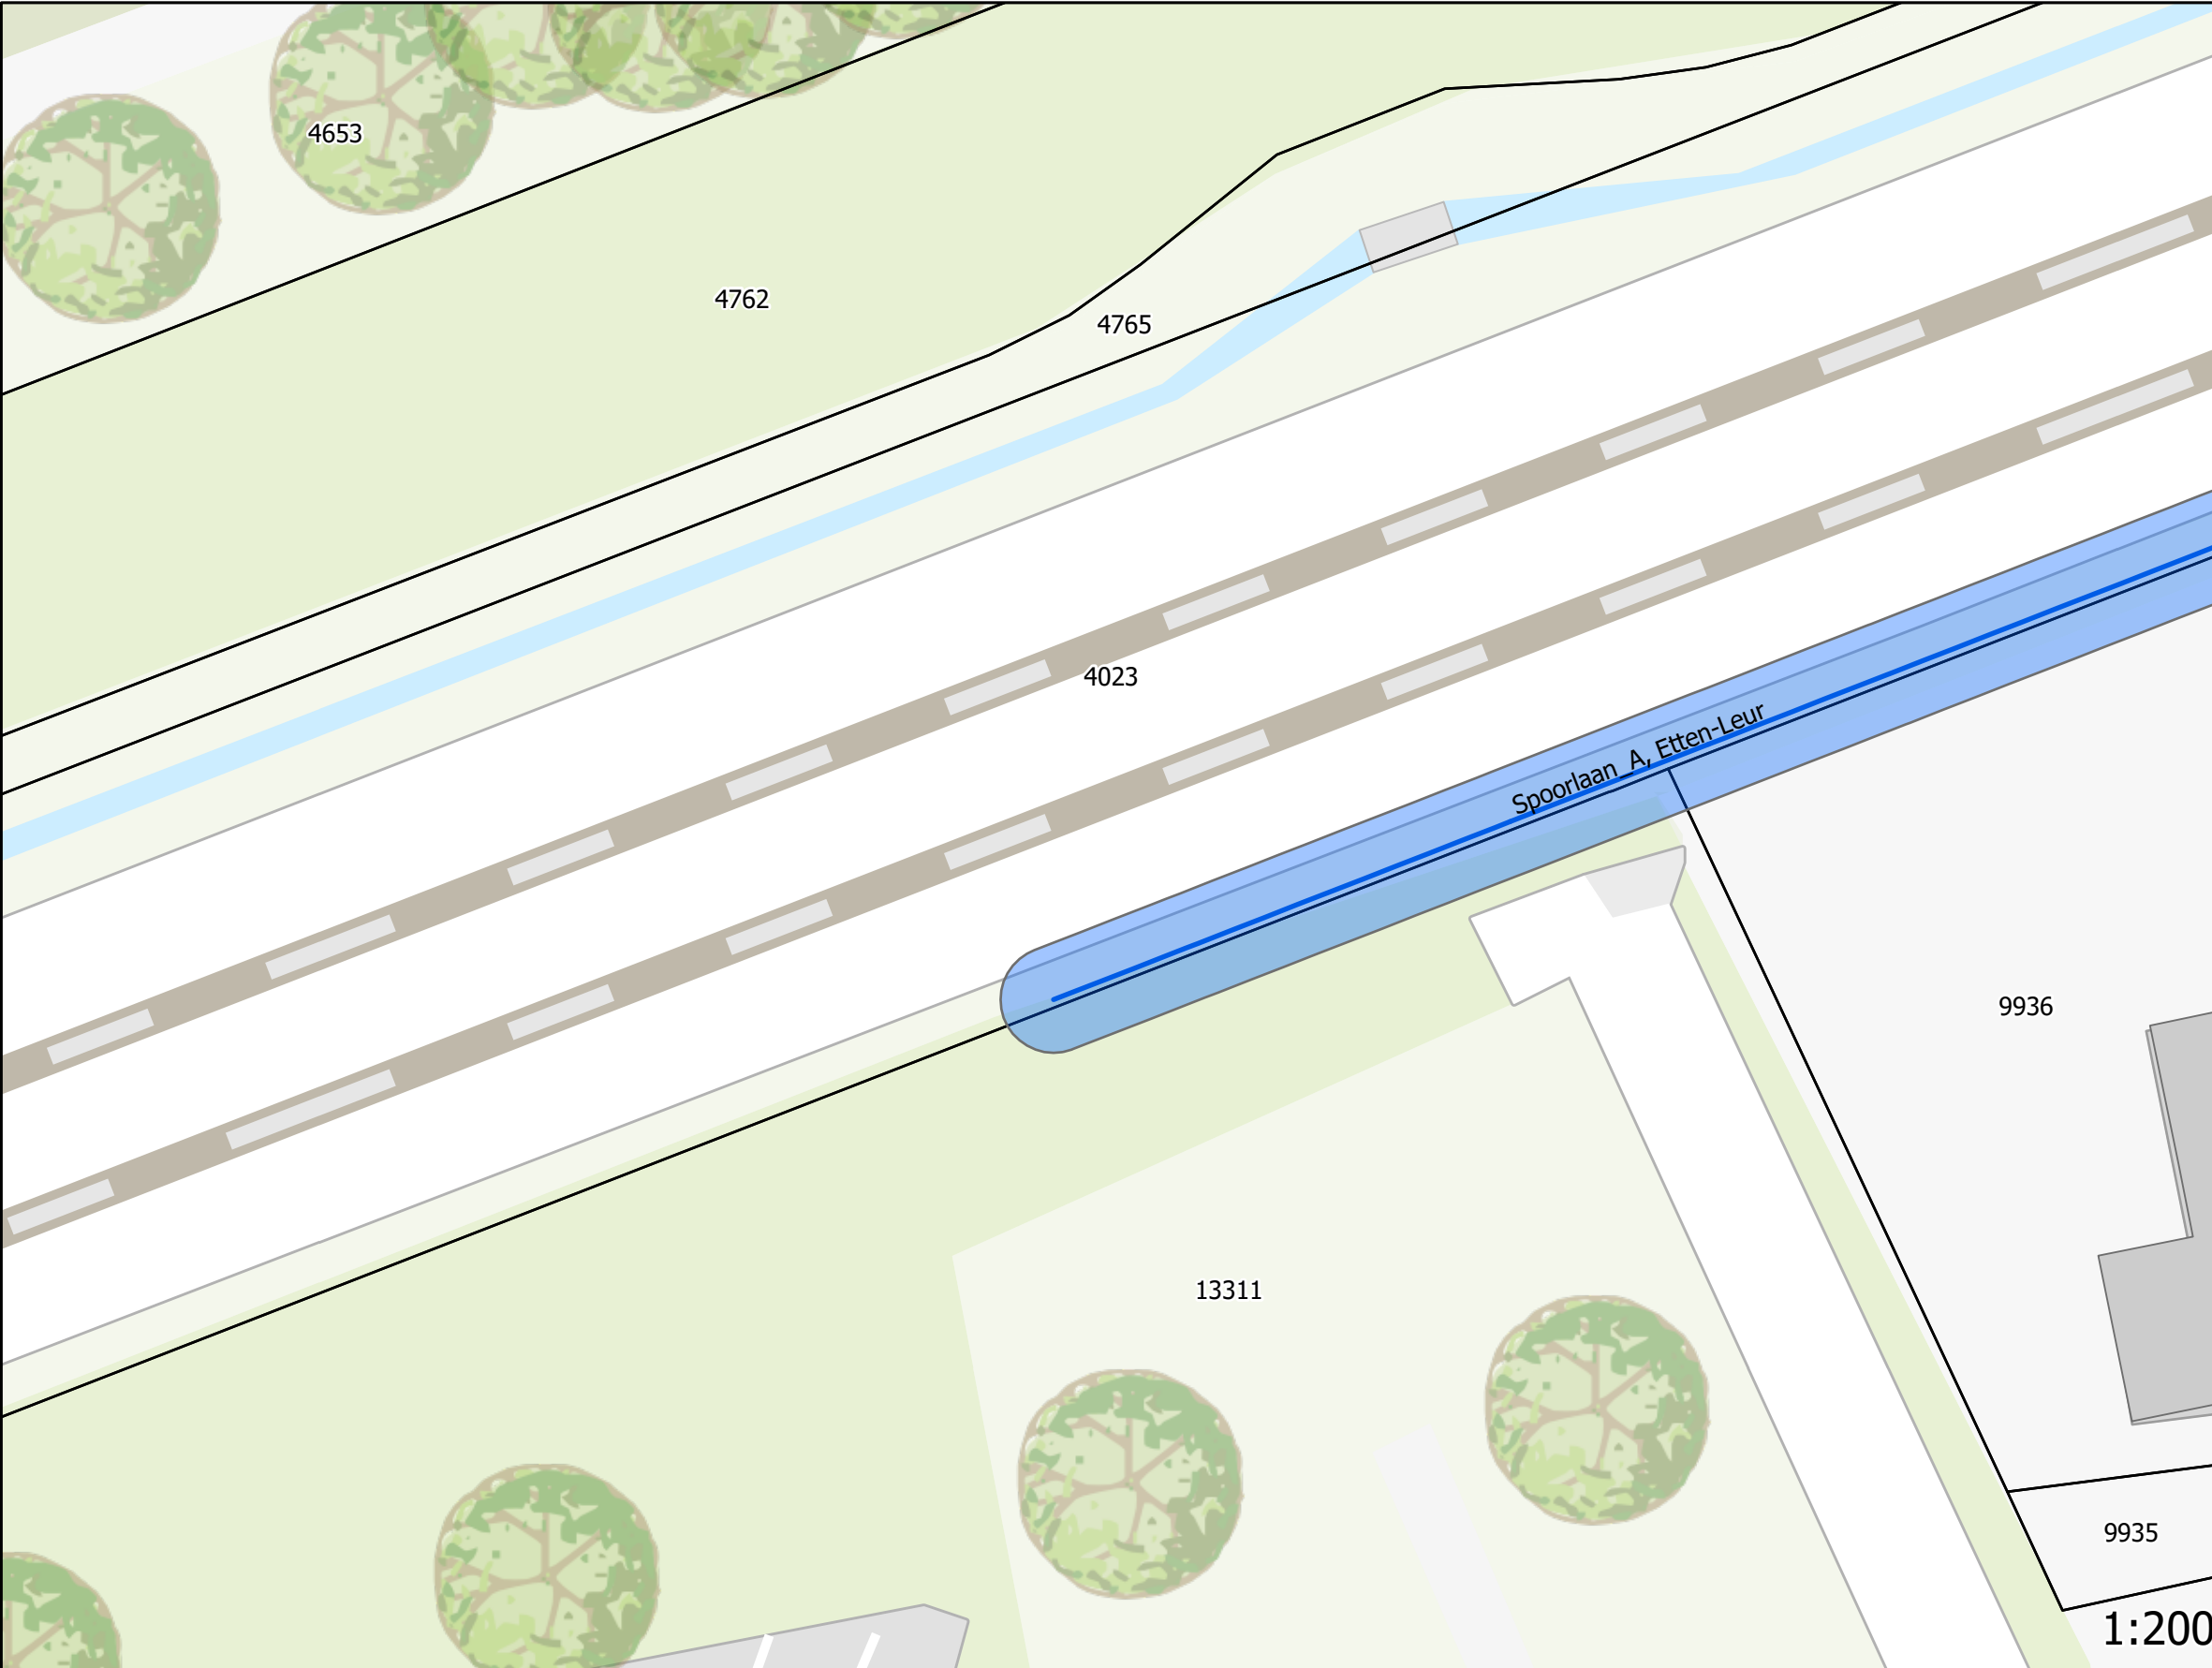

Indicatie ruimtebeslag geluidsmaatregel

Locatie: Spoorlaan_A
Tekening 1 van 2

**!VOORLOPIG ONTWERP
SCHERMLOCATIE EN
HOOGTE KUNNEN NOG
WIJZIGEN! ,**

Deze tekening is gebaseerd op de
inzichten uit maart 2023 en indicatief.

Indicatie ruimtebeslag geluidsmaatregel

Locatie: Spoorlaan_A
Tekening 2 van 2

**!VOORLOPIG ONTWERP
SCHERMLOCATIE EN
HOOGTE KUNNEN NOG
WIJZIGEN! ,**

1:200

Hoogte schermen

- 1
- 1.5
- 2
- 3
- 4

Onderhoudspad

Percelen

Panden

Deze tekening is gebaseerd op de
inzichten uit maart 2023 en indicatief.