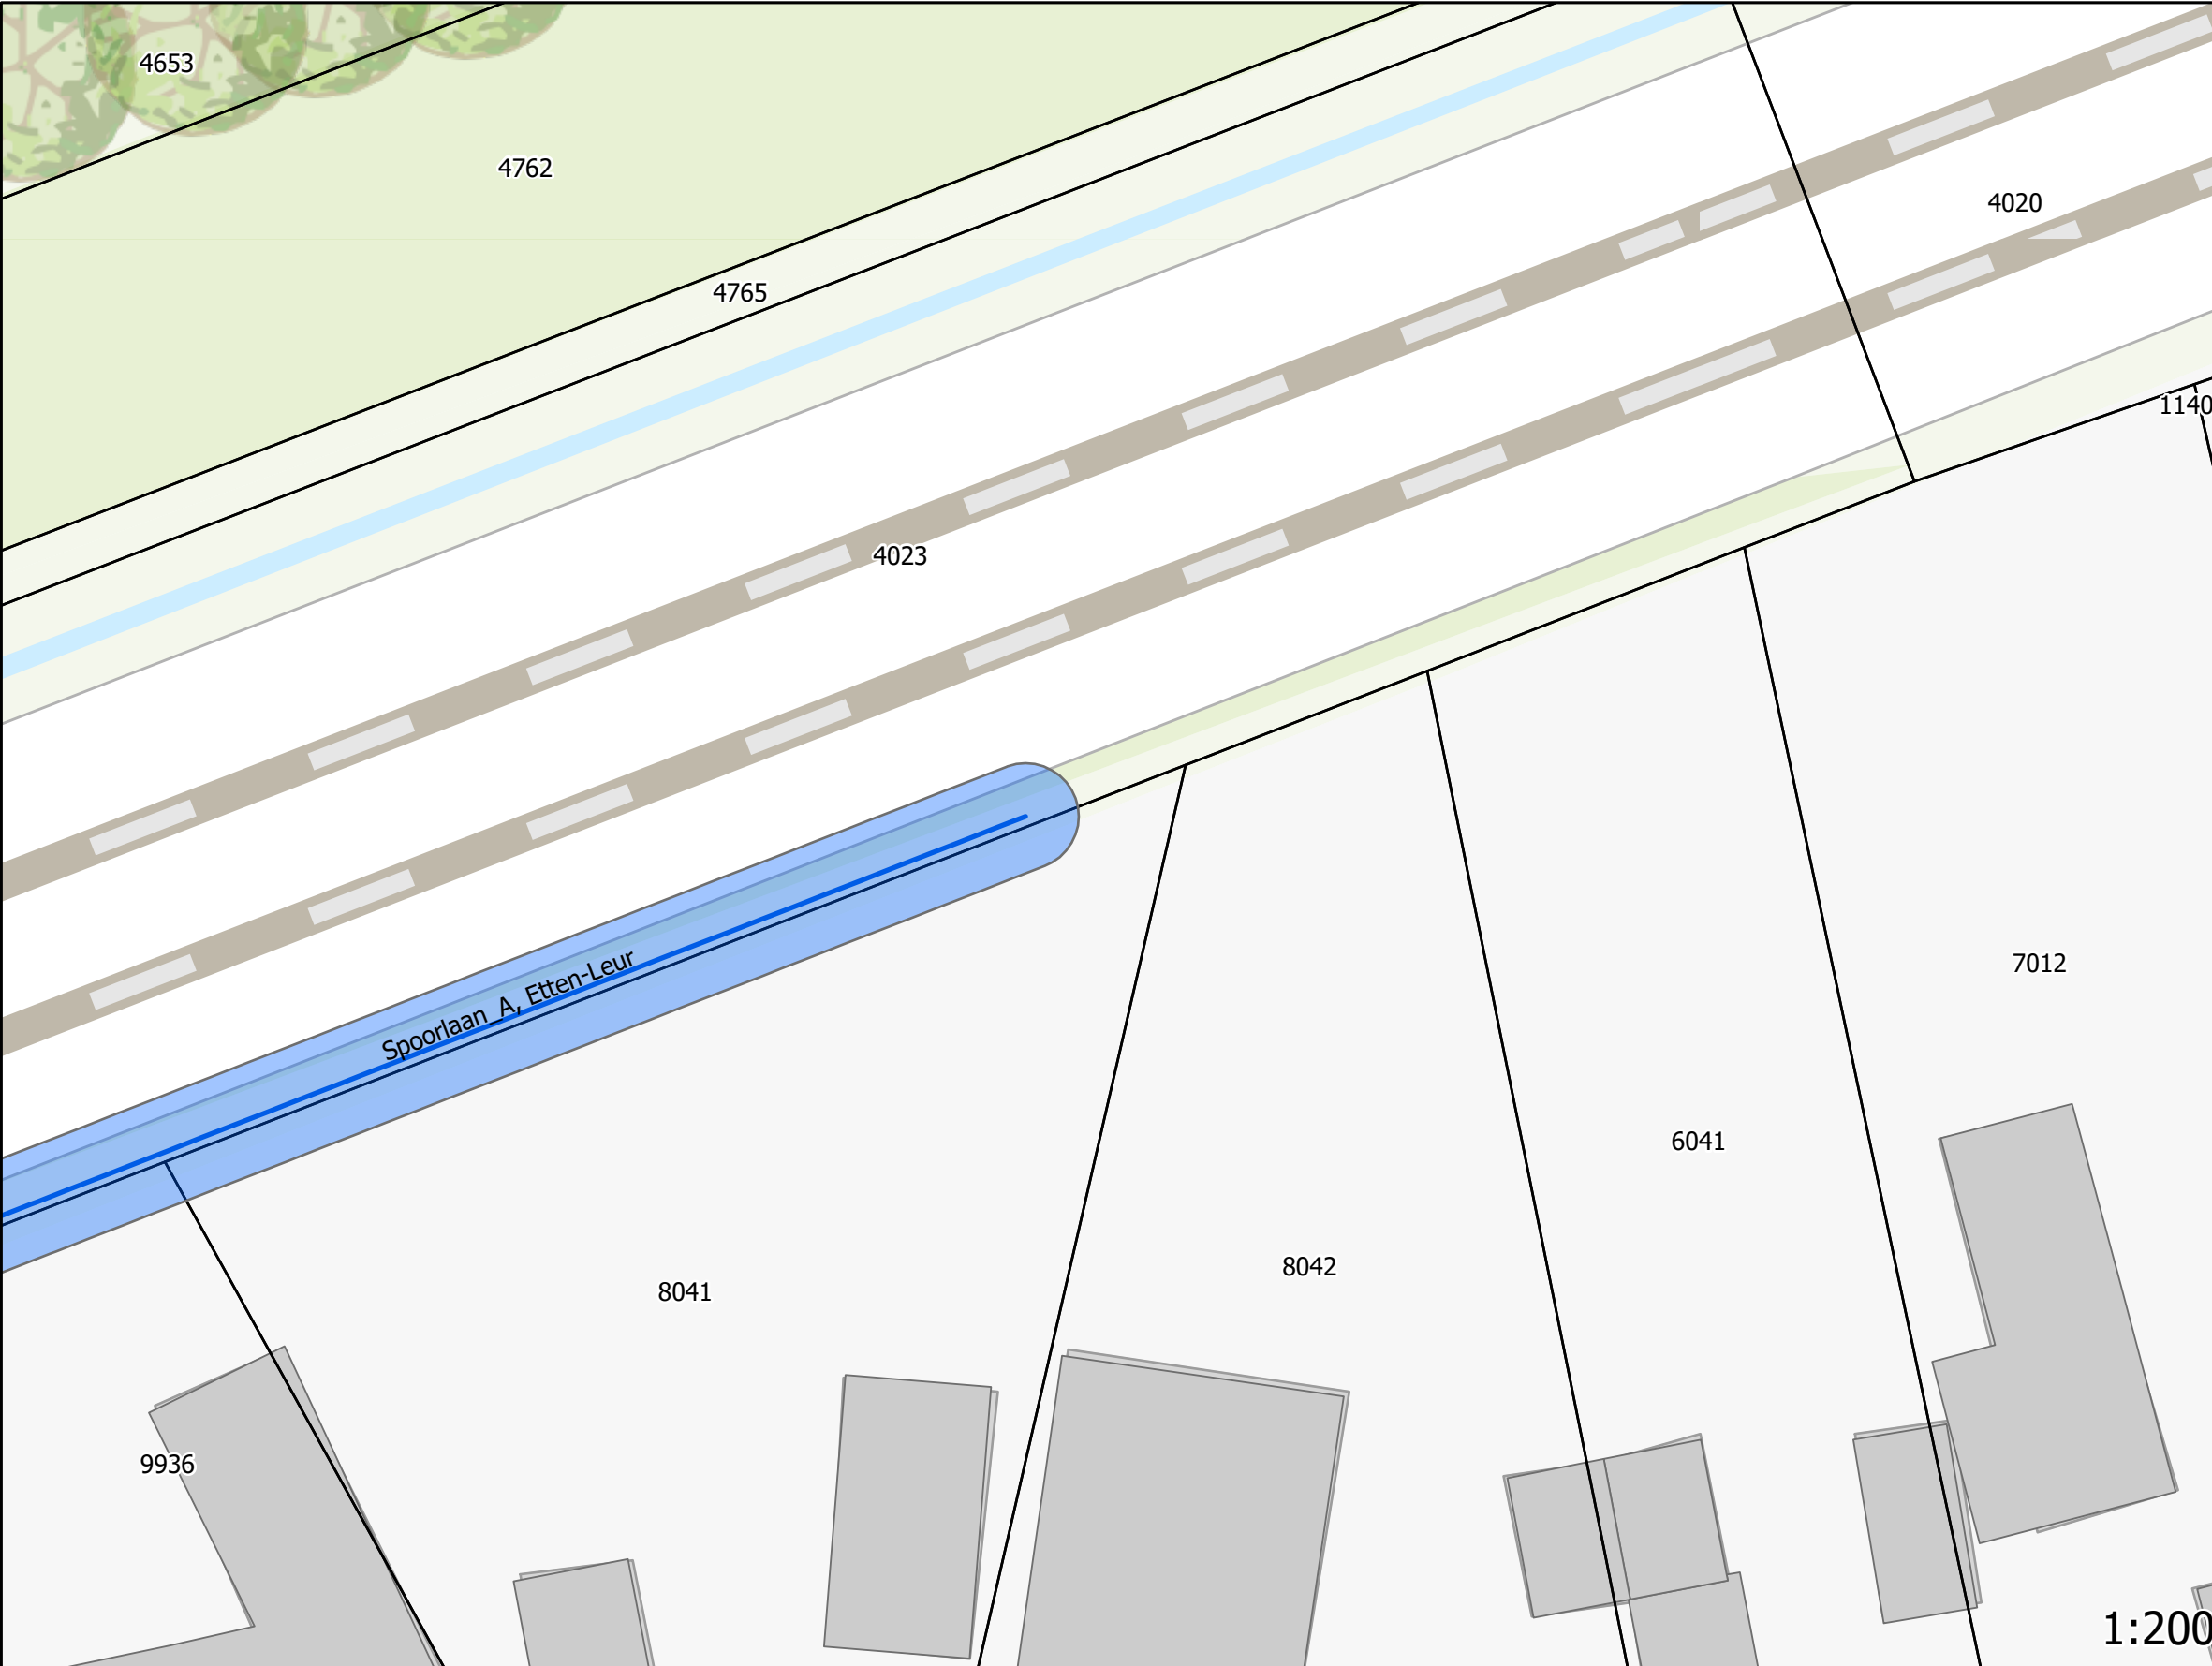

Indicatie ruimtebeslag geluidsmaatregel

Locatie: Spoorlaan_A
Tekening 1 van 2

**!VOORLOPIG ONTWERP
SCHERMLOCATIE EN
HOOGTE KUNNEN NOG
WIJZIGEN! ,**

Deze tekening is gebaseerd op de
inzichten uit maart 2023 en indicatief.

Indicatie ruimtebeslag geluidsmaatregel

Locatie: Spoorlaan_A
Tekening 2 van 2

**!VOORLOPIG ONTWERP
SCHERMLOCATIE EN
HOOGTE KUNNEN NOG
WIJZIGEN! ,**

1:200

Hoogte schermen

- 1
- 1.5
- 2
- 3
- 4

Onderhoudspad

Percelen

Panden

Deze tekening is gebaseerd op de
inzichten uit maart 2023 en indicatief.