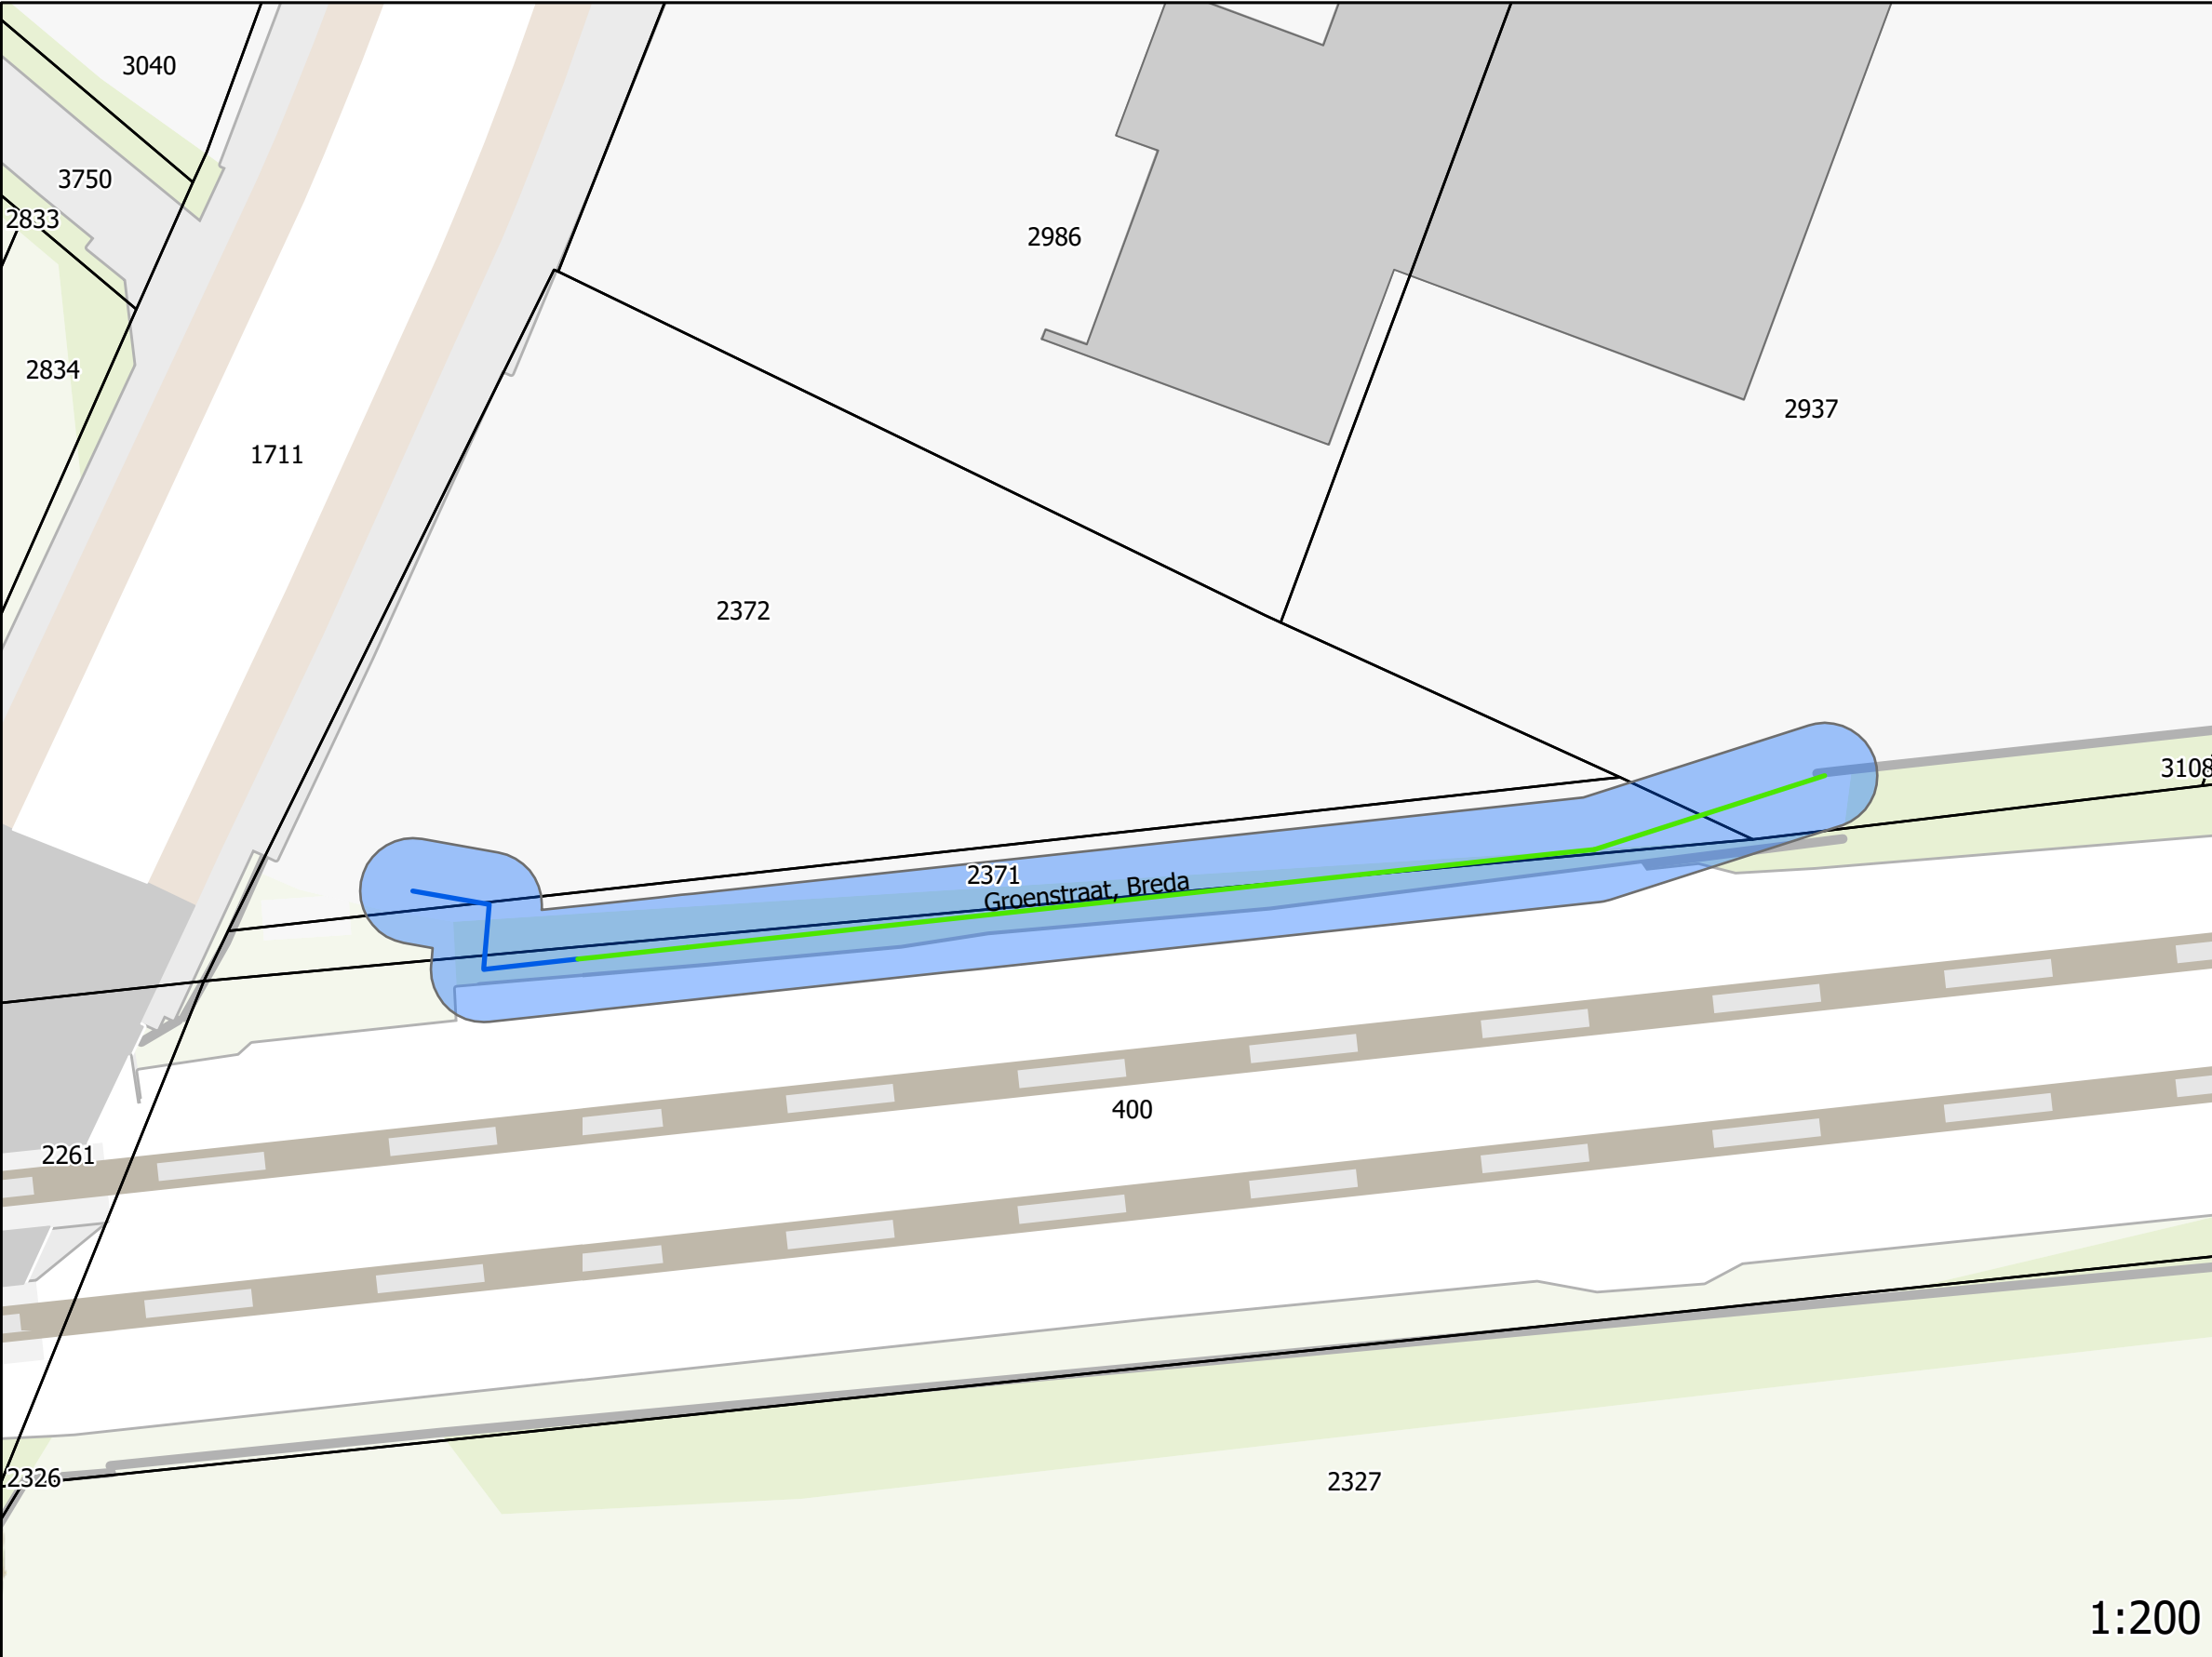

Indicatie ruimtebeslag geluidsmaatregel

Locatie: Groenstraat
Tekening 1 van 1

**!VOORLOPIG ONTWERP
SCHERMLOCATIE EN
HOOGTE KUNNEN NOG
WIJZIGEN! ,**

1:200

- Hoogte schermen**
- 1
 - 1.5
 - 2
 - 3
 - 4
- Onderhoudspad**
- Percelen
 - Panden

Deze tekening is gebaseerd op de
inzichten uit maart 2023 en indicatief.