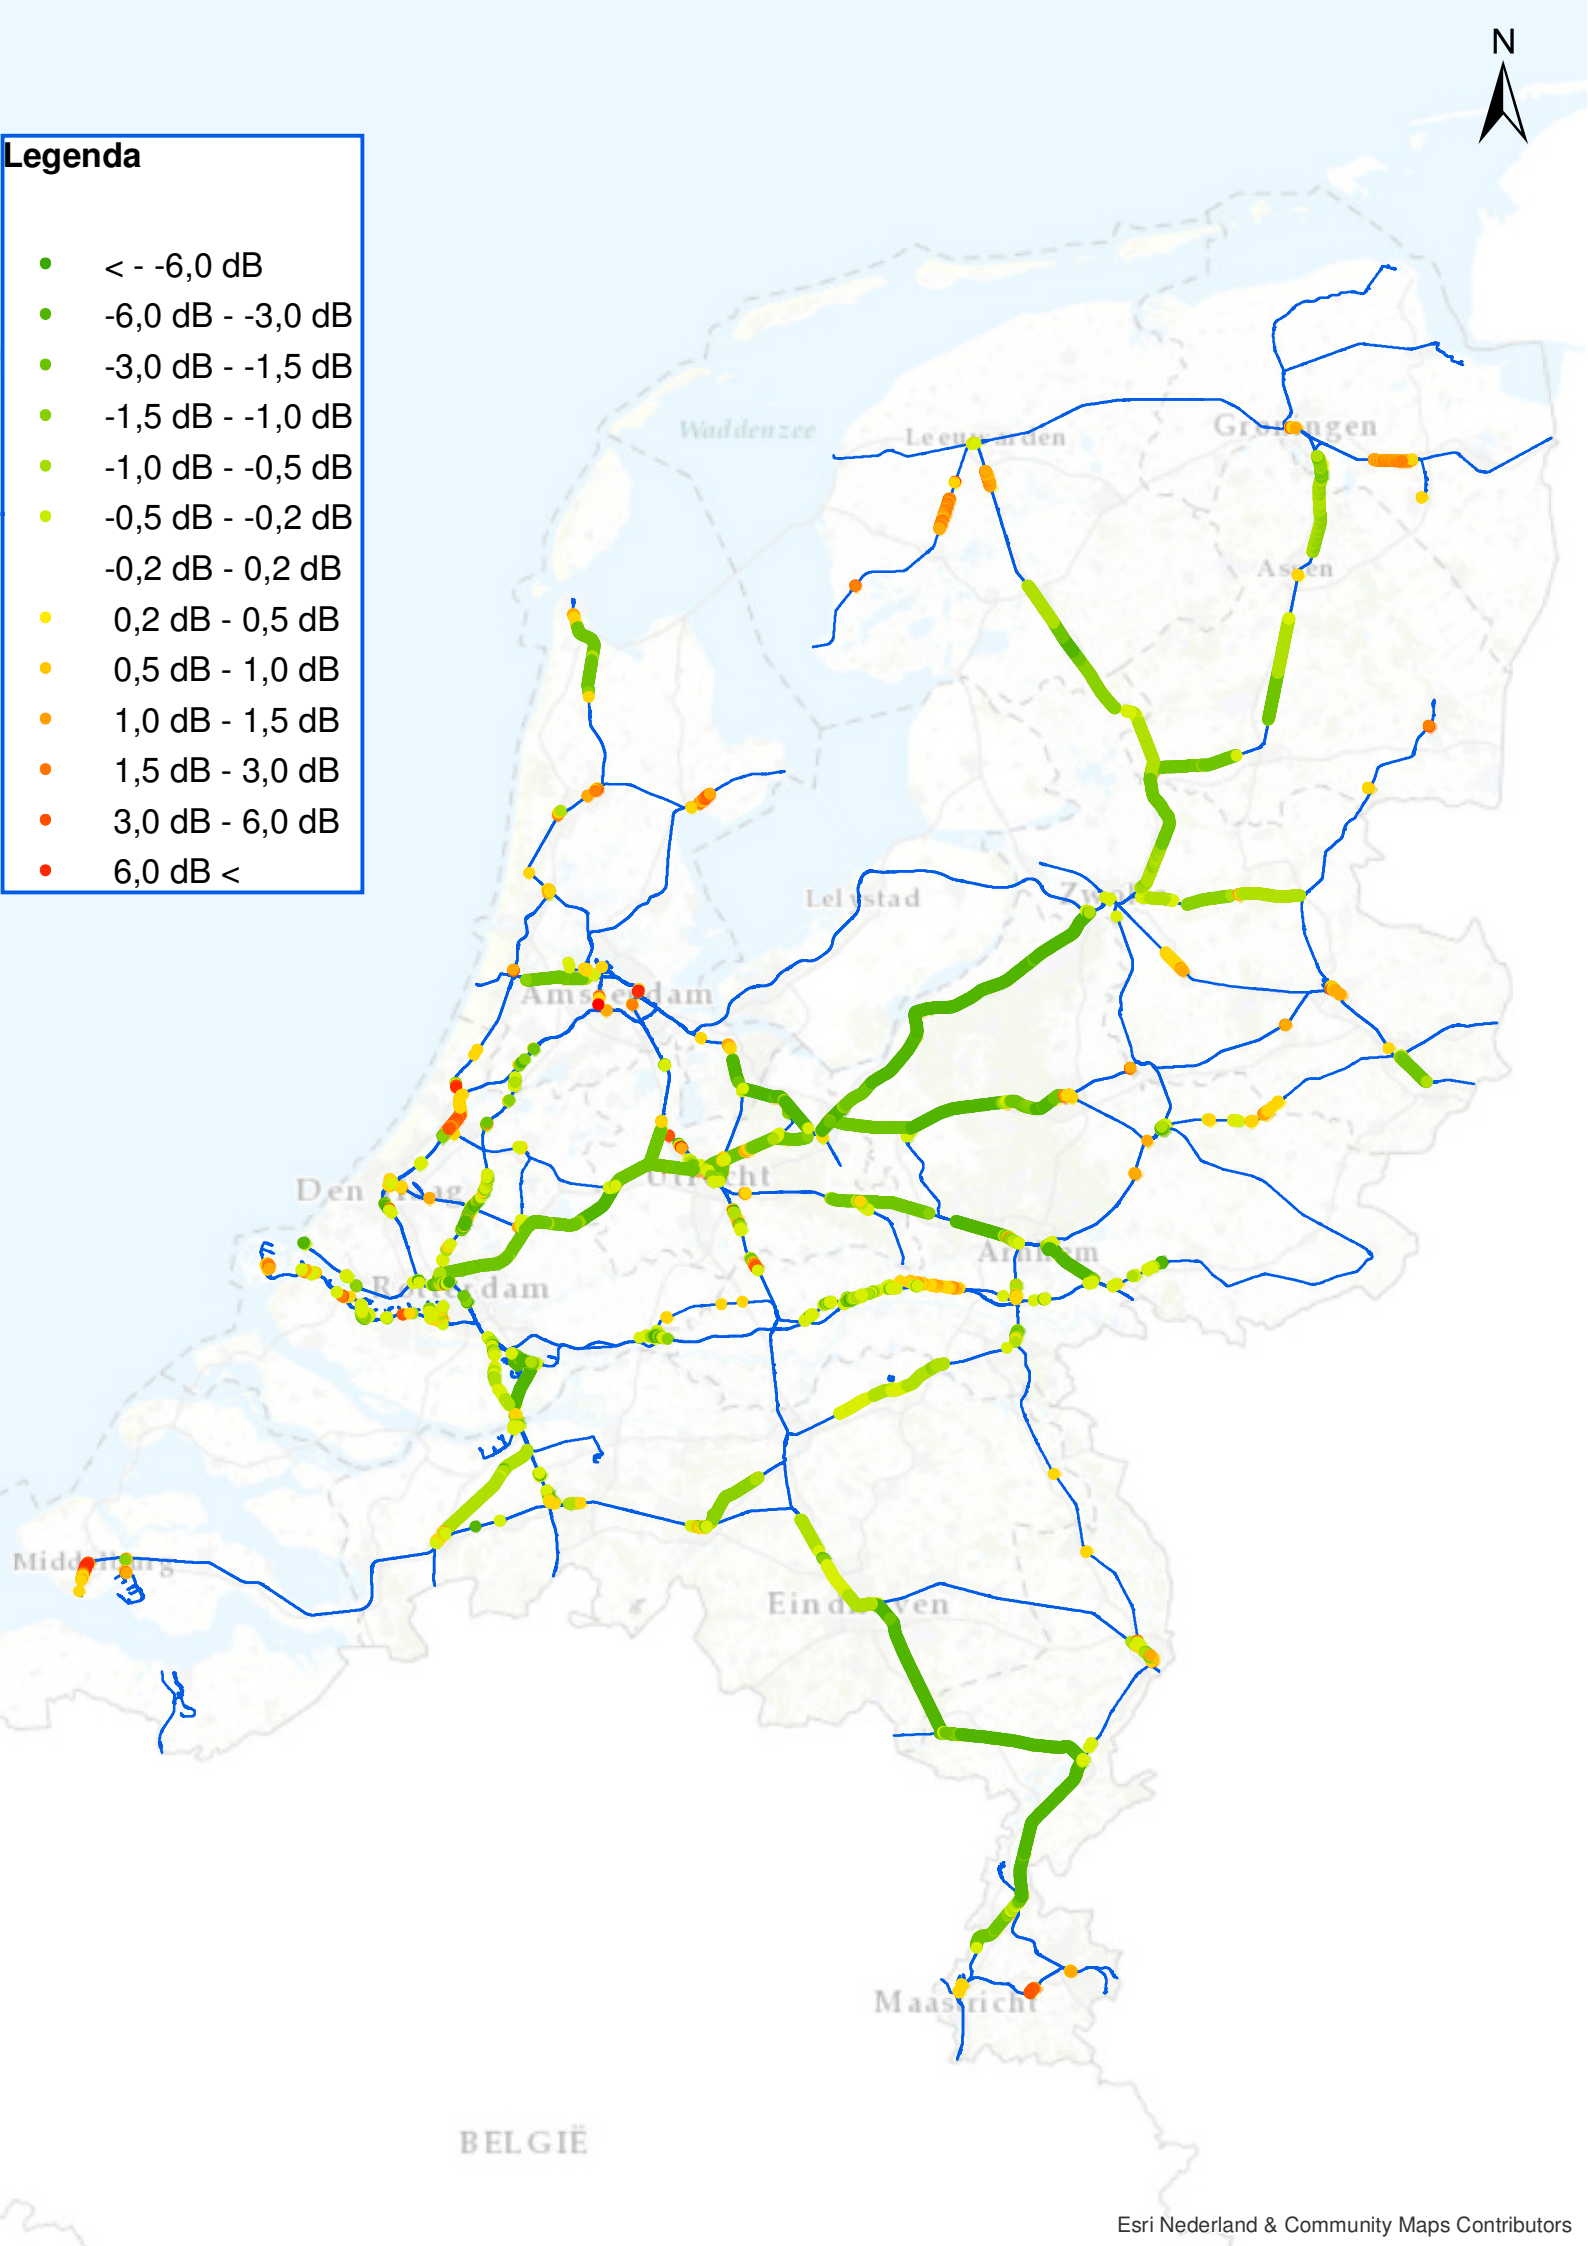

Bijlage 1: Weergave wijziging op Plafondkaart

Legenda

- < -6,0 dB
- -6,0 dB - -3,0 dB
- -3,0 dB - -1,5 dB
- -1,5 dB - -1,0 dB
- -1,0 dB - -0,5 dB
- -0,5 dB - -0,2 dB
- -0,2 dB - 0,2 dB
- 0,2 dB - 0,5 dB
- 0,5 dB - 1,0 dB
- 1,0 dB - 1,5 dB
- 1,5 dB - 3,0 dB
- 3,0 dB - 6,0 dB
- 6,0 dB <